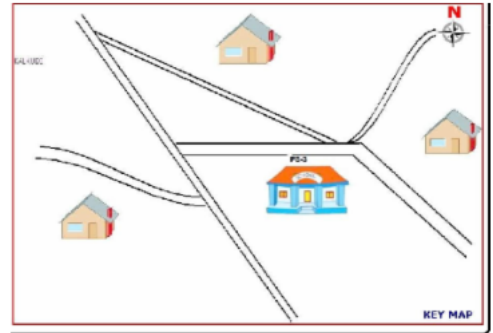

கையொப்பம்

Nazri Naksha

Google Map View

Polling Station Building Front View

Polling Station Front View

Cad View

Key MAP View

| | | | | | | | | | | | |
|----|------------|--|--------------------|----|------------|---|--------------------|----|------------|---|--------------------|
| 1 | ASU0310227 | பெயர் : சரவணன் தந்தை பெயர்: பழனியாண்டி வீட்டு எண் : 1 வயது : 33 பாலினம் : ஆண் | Photo is available | 2 | ASU0504522 | பெயர் : மணிகண்டன் தந்தை பெயர்: ரெங்கசாமி வீட்டு எண் : 1 வயது : 32 பாலினம் : ஆண் | Photo is available | 3 | ASU0513176 | பெயர் : விஜயகுமார் தந்தை பெயர்: தர்மலிங்கம் வீட்டு எண் : 1-23B வயது : 34 பாலினம் : ஆண் | Photo is available |
| 4 | ASU0578799 | பெயர் : பிரபாகரன் தந்தை பெயர்: பழனிவேல் வீட்டு எண் : 1C வயது : 34 பாலினம் : ஆண் | Photo is available | 5 | ASU0578765 | பெயர் : விக்னேஷ் தந்தை பெயர்: பழனிவேல் வீட்டு எண் : 1C வயது : 32 பாலினம் : ஆண் | Photo is available | 6 | ASU0578740 | பெயர் : பழனியம்மாள் கணவர் பெயர்: பிரபாகரன் வீட்டு எண் : 1C வயது : 31 பாலினம் : பெண் | Photo is available |
| 7 | ASU0578849 | பெயர் : பாலசுப்ரமணி தந்தை பெயர்: பழனிவேல் வீட்டு எண் : 1C வயது : 30 பாலினம் : ஆண் | Photo is available | 8 | ASU2225704 | பெயர் : மகாலெட்சுமி தந்தை பெயர்: ராமமூர்த்தி வீட்டு எண் : 1ஸி வயது : 20 பாலினம் : பெண் | Photo is available | 9 | JMJ1924828 | பெயர் : சீரங்கம்மாள் கணவர் பெயர்: தாந்தோண்டி வீட்டு எண் : 2 வயது : 66 பாலினம் : பெண் | Photo is available |
| 10 | JMJ1578665 | பெயர் : கருப்பையா தந்தை பெயர்: தாந்தோண்டி வீட்டு எண் : 2 வயது : 52 பாலினம் : ஆண் | Photo is available | 11 | JMJ1578517 | பெயர் : பரிமளா கணவர் பெயர்: கருப்பையா வீட்டு எண் : 2 வயது : 44 பாலினம் : பெண் | Photo is available | 12 | JMJ1923945 | பெயர் : கோணகிரி தந்தை பெயர்: தாந்தோண்டி வீட்டு எண் : 2 வயது : 44 பாலினம் : ஆண் | Photo is available |
| 13 | ASU1845288 | பெயர் : மாதவன் தந்தை பெயர்: கருப்பையா வீட்டு எண் : 02 வயது : 24 பாலினம் : ஆண் | Photo is available | 14 | ASU1880525 | பெயர் : கீர்த்தனா தந்தை பெயர்: கருப்பையா வீட்டு எண் : 2 வயது : 23 பாலினம் : பெண் | Photo is available | 15 | ASU1981802 | பெயர் : பழனிச்சாமி தந்தை பெயர்: கோவிந்தராஜ் வீட்டு எண் : 3 வயது : 50 பாலினம் : ஆண் | Photo is available |
| 16 | JMJ1924901 | பெயர் : வசந்தா கணவர் பெயர்: பழனிசாமி வீட்டு எண் : 3 வயது : 48 பாலினம் : பெண் | Photo is available | 17 | JMJ1578426 | பெயர் : கோணகிரி தந்தை பெயர்: கோவிந்தன் வீட்டு எண் : 3 வயது : 44 பாலினம் : ஆண் | Photo is available | 18 | ASU0579540 | பெயர் : ஜெயா கணவர் பெயர்: கோணகிரி வீட்டு எண் : 3 வயது : 41 பாலினம் : பெண் | Photo is available |
| 19 | ASU1880483 | பெயர் : கார்த்திகா தந்தை பெயர்: பழனிசாமி வீட்டு எண் : 3 வயது : 25 பாலினம் : பெண் | Photo is available | 20 | ASU2019313 | பெயர் : கௌதம் தந்தை பெயர்: பழனிசாமி வீட்டு எண் : 3 வயது : 23 பாலினம் : ஆண் | Photo is available | 21 | ASU2145274 | பெயர் : சினேகா தந்தை பெயர்: கோணகிரி வீட்டு எண் : 3 வயது : 22 பாலினம் : பெண் | Photo is available |
| 22 | ASU2145092 | பெயர் : விஜயராகவன் தந்தை பெயர்: பழனிசாமி வீட்டு எண் : 3 வயது : 20 பாலினம் : ஆண் | Photo is available | 23 | ASU2149060 | பெயர் : பிரவீன் தந்தை பெயர்: கோணகிரி வீட்டு எண் : 3 வயது : 20 பாலினம் : ஆண் | Photo is available | 24 | ASU0579193 | பெயர் : சின்னப்பொண்ணு கணவர் பெயர்: ஆறுமுகம் வீட்டு எண் : 4A1 வயது : 39 பாலினம் : பெண் | Photo is available |
| 25 | ASU0819706 | பெயர் : ஆனந்தகுமார் தந்தை பெயர்: கருப்பையா வீட்டு எண் : 4a1 வயது : 30 பாலினம் : ஆண் | Photo is available | 26 | ASU1163724 | பெயர் : இராமசாமி தந்தை பெயர்: கோணகிரி வீட்டு எண் : 5 வயது : 81 பாலினம் : ஆண் | Photo is available | 27 | JMJ1924877 | பெயர் : ஜயம்மாள் கணவர் பெயர்: இராமசாமி வீட்டு எண் : 5 வயது : 61 பாலினம் : பெண் | Photo is available |
| 28 | JMJ1312586 | பெயர் : ரெங்கசாமி தந்தை பெயர்: இராமசாமி வீட்டு எண் : 5 வயது : 56 பாலினம் : ஆண் | Photo is available | 29 | JMJ1312594 | பெயர் : சின்னம்மாள் கணவர் பெயர்: ரெங்கசாமி வீட்டு எண் : 5 வயது : 53 பாலினம் : பெண் | Photo is available | 30 | JMJ1578699 | பெயர் : கருப்பையா தந்தை பெயர்: இராமசாமி வீட்டு எண் : 5 வயது : 52 பாலினம் : ஆண் | Photo is available |