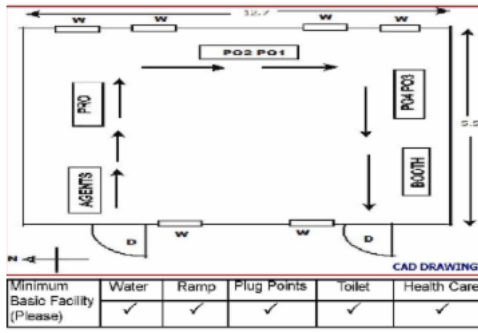

கையொப்பம்

Nazri Naksha

Google Map View

Polling Station Building Front View

Polling Station Front View

Cad View

Key MAP View

| | | | | | | | | | | | |
|----|------------|--|--------------------|----|------------|---|--------------------|----|------------|---|--------------------|
| 1 | ASU0310227 | பெயர் : சரவணன் தந்தை பெயர்: பழனியாண்டி வீட்டு எண் : 1 வயது : 33 பாலினம் : ஆண் | Photo is available | 2 | ASU0504522 | பெயர் : மணிகண்டன் தந்தை பெயர்: ரெங்கசாமி வீட்டு எண் : 1 வயது : 32 பாலினம் : ஆண் | Photo is available | 3 | ASU0513176 | பெயர் : விஜயகுமார் தந்தை பெயர்: தர்மலிங்கம் வீட்டு எண் : 1-23B வயது : 34 பாலினம் : ஆண் | Photo is available |
| 4 | ASU0578799 | பெயர் : பிரபாகரன் தந்தை பெயர்: பழனிவேல் வீட்டு எண் : 1C வயது : 34 பாலினம் : ஆண் | Photo is available | 5 | ASU0578765 | பெயர் : விக்னேஷ் தந்தை பெயர்: பழனிவேல் வீட்டு எண் : 1C வயது : 32 பாலினம் : ஆண் | Photo is available | 6 | ASU0578740 | பெயர் : பழனியம்மாள் கணவர் பெயர்: பிரபாகரன் வீட்டு எண் : 1C வயது : 31 பாலினம் : பெண் | Photo is available |
| 7 | ASU0578849 | பெயர் : பாலசுப்ரமணி தந்தை பெயர்: பழனிவேல் வீட்டு எண் : 1C வயது : 30 பாலினம் : ஆண் | Photo is available | 8 | ASU2225704 | பெயர் : மகாலெட்சுமி தந்தை பெயர்: ராமமூர்த்தி வீட்டு எண் : 1ஸி வயது : 20 பாலினம் : பெண் | Photo is available | 9 | JMJ1924828 | பெயர் : சீரங்கம்மாள் கணவர் பெயர்: தாந்தோண்டி வீட்டு எண் : 2 வயது : 66 பாலினம் : பெண் | Photo is available |
| 10 | JMJ1578665 | பெயர் : கருப்பையா தந்தை பெயர்: தாந்தோண்டி வீட்டு எண் : 2 வயது : 52 பாலினம் : ஆண் | Photo is available | 11 | JMJ1578517 | பெயர் : பரிமளா கணவர் பெயர்: கருப்பையா வீட்டு எண் : 2 வயது : 44 பாலினம் : பெண் | Photo is available | 12 | JMJ1923945 | பெயர் : கோணகிரி தந்தை பெயர்: தாந்தோண்டி வீட்டு எண் : 2 வயது : 44 பாலினம் : ஆண் | Photo is available |
| 13 | ASU1845288 | பெயர் : மாதவன் தந்தை பெயர்: கருப்பையா வீட்டு எண் : 02 வயது : 24 பாலினம் : ஆண் | Photo is available | 14 | ASU1880525 | பெயர் : கீர்த்தனா தந்தை பெயர்: கருப்பையா வீட்டு எண் : 2 வயது : 23 பாலினம் : பெண் | Photo is available | 15 | ASU1981802 | பெயர் : பழனிச்சாமி தந்தை பெயர்: கோவிந்தராஜ் வீட்டு எண் : 3 வயது : 50 பாலினம் : ஆண் | Photo is available |
| 16 | JMJ1924901 | பெயர் : வசந்தா கணவர் பெயர்: பழனிசாமி வீட்டு எண் : 3 வயது : 48 பாலினம் : பெண் | Photo is available | 17 | JMJ1578426 | பெயர் : கோணகிரி தந்தை பெயர்: கோவிந்தன் வீட்டு எண் : 3 வயது : 44 பாலினம் : ஆண் | Photo is available | 18 | ASU0579540 | பெயர் : ஜெயா கணவர் பெயர்: கோணகிரி வீட்டு எண் : 3 வயது : 41 பாலினம் : பெண் | Photo is available |
| 19 | ASU1880483 | பெயர் : கார்த்திகா தந்தை பெயர்: பழனிசாமி வீட்டு எண் : 3 வயது : 25 பாலினம் : பெண் | Photo is available | 20 | ASU2019313 | பெயர் : கௌதம் தந்தை பெயர்: பழனிசாமி வீட்டு எண் : 3 வயது : 23 பாலினம் : ஆண் | Photo is available | 21 | ASU2145274 | பெயர் : சினேகா தந்தை பெயர்: கோணகிரி வீட்டு எண் : 3 வயது : 22 பாலினம் : பெண் | Photo is available |
| 22 | ASU2145092 | பெயர் : விஜயராகவன் தந்தை பெயர்: பழனிசாமி வீட்டு எண் : 3 வயது : 20 பாலினம் : ஆண் | Photo is available | 23 | ASU2149060 | பெயர் : பிரவீன் தந்தை பெயர்: கோணகிரி வீட்டு எண் : 3 வயது : 20 பாலினம் : ஆண் | Photo is available | 24 | ASU0579193 | பெயர் : சின்னப்பொண்ணு கணவர் பெயர்: ஆறுமுகம் வீட்டு எண் : 4A1 வயது : 39 பாலினம் : பெண் | Photo is available |
| 25 | ASU0819706 | பெயர் : ஆனந்தகுமார் தந்தை பெயர்: கருப்பையா வீட்டு எண் : 4a1 வயது : 30 பாலினம் : ஆண் | Photo is available | 26 | ASU1163724 | பெயர் : இராமசாமி தந்தை பெயர்: கோணகிரி வீட்டு எண் : 5 வயது : 81 பாலினம் : ஆண் | Photo is available | 27 | JMJ1924877 | பெயர் : ஜயம்மாள் கணவர் பெயர்: இராமசாமி வீட்டு எண் : 5 வயது : 61 பாலினம் : பெண் | Photo is available |
| 28 | JMJ1312586 | பெயர் : ரெங்கசாமி தந்தை பெயர்: இராமசாமி வீட்டு எண் : 5 வயது : 56 பாலினம் : ஆண் | Photo is available | 29 | JMJ1312594 | பெயர் : சின்னம்மாள் கணவர் பெயர்: ரெங்கசாமி வீட்டு எண் : 5 வயது : 53 பாலினம் : பெண் | Photo is available | 30 | JMJ1578699 | பெயர் : கருப்பையா தந்தை பெயர்: இராமசாமி வீட்டு எண் : 5 வயது : 52 பாலினம் : ஆண் | Photo is available |