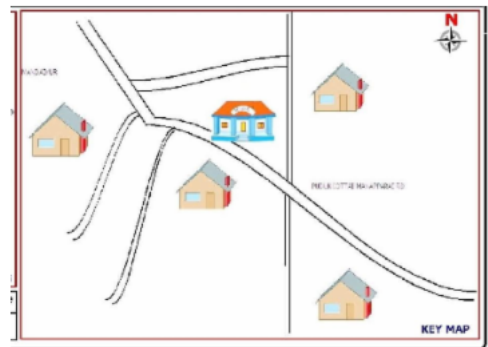

Cad View

Key MAP View