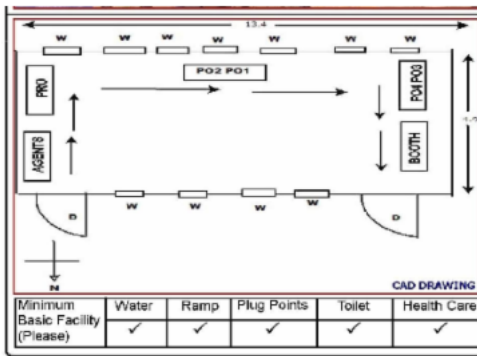

வாக்காளர் பதிவு அலுவலரின்
கையொப்பம்

Nazri Naksha

Google Map View

Polling Station Building Front View

Polling Station Front View

Cad View

Key MAP View

| | | | | | |
|---|------------|---|------------|---|------------|
| 1 பெயர் : ஹேமலதா கணவர் பெயர் : குமார் வீட்டு எண் : 1 வயது : 41 பாலினம் : பெண் Photo is available | ASU0394254 | 2 பெயர் : நாகராஜன் தந்தை பெயர்: மாணிக்கம் வீட்டு எண் : 1 வயது : 37 பாலினம் : ஆண் Photo is available | ASU0205682 | 3 பெயர் : கோபாலகிருஷ்ணன் தந்தை பெயர்: மாணிக்கம் வீட்டு எண் : 1 வயது : 35 பாலினம் : ஆண் Photo is available | ASU0205674 |
| 4 பெயர் : பாண்டியன் தந்தை பெயர்: வேலு வீட்டு எண் : 1-36 வயது : 31 பாலினம் : ஆண் Photo is available | ASU0932830 | 5 பெயர் : தீபா தந்தை பெயர்: தனசேகரன் வீட்டு எண் : 1/43 வயது : 26 பாலினம் : பெண் Photo is available | ASU1046184 | 6 பெயர் : கிஷோர் குமார் தந்தை பெயர்: மலையப்பன் மலையப்பன் வீட்டு எண் : 1/53 வயது : 20 பாலினம் : ஆண் Photo is available | ASU2205623 |
| 7 பெயர் : அமுதா கணவர் பெயர்: மகேந்திரன் வீட்டு எண் : 1/65 வயது : 37 பாலினம் : பெண் Photo is available | ASU0954883 | 8 பெயர் : கஜேந்திரன் தந்தை பெயர்: லோகநாதன் வீட்டு எண் : 1-65 வயது : 27 பாலினம் : ஆண் Photo is available | ASU0955492 | 9 பெயர் : மகேந்திரன் தந்தை பெயர்: குழந்தைவேல் வீட்டு எண் : 1-65A வயது : 43 பாலினம் : ஆண் Photo is available | ASU0340612 |
| 10 பெயர் : கவிதா கணவர் பெயர்: சக்திவேல் வீட்டு எண் : 1-70 வயது : 43 பாலினம் : பெண் Photo is available | ASU0519660 | 11 பெயர் : வடிவேல் தந்தை பெயர்: இராமசாமி வீட்டு எண் : 1-71 வயது : 41 பாலினம் : ஆண் Photo is available | ASU0792002 | 12 பெயர் : நவீன்குமார் மு தந்தை பெயர்: முருகானந்தம் வீட்டு எண் : 1/84 வயது : 21 பாலினம் : ஆண் Photo is available | ASU2188365 |
| 13 பெயர் : முருகன் தந்தை பெயர்: சுப்ரமணியன் வீட்டு எண் : 1-85 வயது : 39 பாலினம் : ஆண் Photo is available | ASU0084731 | 14 பெயர் : செந்தில்குமார் தந்தை பெயர்: பாலு வீட்டு எண் : 1-102A வயது : 38 பாலினம் : ஆண் Photo is available | ASU0008953 | 15 பெயர் : சரண்யா கணவர் பெயர்: செந்தில் குமார் வீட்டு எண் : 1-102ஏ வயது : 30 பாலினம் : பெண் Photo is available | ASU1026764 |
| 16 பெயர் : கனகா கணவர் பெயர்: ரகுபதி வீட்டு எண் : 1-105 வயது : 34 பாலினம் : பெண் Photo is available | ASU0827840 | 17 பெயர் : சுப்பிரமணியன் தந்தை பெயர்: ராசு வீட்டு எண் : 1-111 வயது : 41 பாலினம் : ஆண் Photo is available | ASU0008938 | 18 பெயர் : வெள்ளையம்மாள் கணவர் பெயர்: பன்னீர் வீட்டு எண் : 1-123c வயது : 37 பாலினம் : பெண் Photo is available | ASU0590364 |
| S 19 பெயர் : பாலசந்திரன் தந்தை பெயர்: முத்து வீட்டு எண் : 1-55B வயது : 36 பாலினம் : ஆண் Photo is available | ASU0340844 | 20 பெயர் : பானுமதி கணவர் பெயர்: முருகேசன் வீட்டு எண் : 2-3 வயது : 36 பாலினம் : பெண் Photo is available | ASU0340638 | 21 பெயர் : இராமமூர்த்தி தந்தை பெயர்: பாலமுத்த வீட்டு எண் : 2-26 வயது : 55 பாலினம் : ஆண் Photo is available | ASU0394189 |
| 22 பெயர் : மாரிக்கண்ணு தந்தை பெயர்: ராமசாமி வீட்டு எண் : 2-112 வயது : 38 பாலினம் : பெண் Photo is available | ASU0008920 | 23 பெயர் : சுப்பிரமணியன் தந்தை பெயர்: சண்முகம் வீட்டு எண் : 2-120 வயது : 48 பாலினம் : ஆண் Photo is available | ASU2264570 | 24 பெயர் : தமிழ் செல்வி கணவர் பெயர்: சுப்பிரமணியன் வீட்டு எண் : 2-120 வயது : 35 பாலினம் : பெண் Photo is available | ASU0954966 |
| 25 பெயர் : பாண்டிச்செல்வி கணவர் பெயர்: வீரக்குமார் வீட்டு எண் : 2/316B வயது : 25 பாலினம் : பெண் Photo is available | ASU1841188 | 26 பெயர் : சிலம்பாயி கணவர் பெயர்: சிதம்பரம் வீட்டு எண் : 2-707 வயது : 65 பாலினம் : பெண் Photo is available | ASU1046143 | 27 பெயர் : பாலாயி கணவர் பெயர்: ஆறுமுகம் வீட்டு எண் : 3-16 வயது : 36 பாலினம் : பெண் Photo is available | ASU0932855 |
| 28 பெயர் : ரகுராம் தந்தை பெயர்: அய்யாதுரை வீட்டு எண் : 3/47ஏ வயது : 25 பாலினம் : ஆண் Photo is available | ASU1941665 | 29 பெயர் : கணேசன் தந்தை பெயர்: அரசன் வீட்டு எண் : 3-48 வயது : 28 பாலினம் : ஆண் Photo is available | ASU0932848 | 30 பெயர் : சண்முகம் தந்தை பெயர்: ஆறுமுகம் வீட்டு எண் : 3-132 வயது : 46 பாலினம் : ஆண் Photo is available | ASU0932822 |