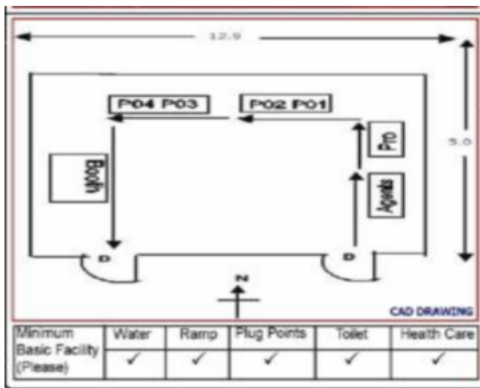

Google Map View

Polling Station Building Front View

Polling Station Front View

Cad View

Key MAP View

31 பெயர் : சுந்தரவடிவேல் தந்தை பெயர்: தங்கராசு வீட்டு எண் : 2-15 வயது : 35 பாலினம் : ஆண்	ASU0085399 Photo is available	32 பெயர் : மகேஸ்வரி கணவர் பெயர்: கிருஷ்ண மூர்த்தி வீட்டு எண் : 2/15 வயது : 32 பாலினம் : பெண்	ASU1080480 Photo is available	33 பெயர் : ரேவதி கணவர் பெயர்: காந்தி வீட்டு எண் : 2/15A வயது : 39 பாலினம் : பெண்	ASU1080514 Photo is available
34 பெயர் : தினேஷ் குமார் தந்தை பெயர்: சுப்பையா வீட்டு எண் : 2-18 வயது : 26 பாலினம் : ஆண்	ASU1129162 Photo is available	35 பெயர் : மணிகண்டன் தந்தை பெயர்: சுப்பையா வீட்டு எண் : 2-18 வயது : 24 பாலினம் : ஆண்	ASU2048619 Photo is available	36 பெயர் : தனபால் தந்தை பெயர்: துரை வீட்டு எண் : 2/19 வயது : 24 பாலினம் : ஆண்	ASU1998269 Photo is available
37 பெயர் : வீரமணி தந்தை பெயர்: பழனியாண்டி வீட்டு எண் : 2/20 வயது : 26 பாலினம் : ஆண்	ASU1080597 Photo is available	38 பெயர் : சாந்தி கணவர் பெயர்: தங்கதுரை வீட்டு எண் : 2-21 வயது : 40 பாலினம் : பெண்	ASU0011395 Photo is available	39 பெயர் : ராஜ்குமார் தந்தை பெயர்: தங்கதுரை வீட்டு எண் : 2-21 வயது : 22 பாலினம் : ஆண்	ASU2048478 Photo is available
40 பெயர் : ஆனந்தி கணவர் பெயர்: விஜயகுமார் வீட்டு எண் : 2-22 வயது : 37 பாலினம் : பெண்	ASU0188516 Photo is available	41 பெயர் : சக்தி பி தந்தை பெயர்: பழனிவேல் ஏ வீட்டு எண் : 2-22 வயது : 20 பாலினம் : பெண்	ASU2241222 Photo is available	42 பெயர் : சீனிவாசன் தந்தை பெயர்: துரைராஜ் வீட்டு எண் : 2-24 வயது : 24 பாலினம் : ஆண்	ASU1998178 Photo is available
43 பெயர் : சீனிவாசன் தந்தை பெயர்: துரைராஜ் வீட்டு எண் : 2/24 வயது : 24 பாலினம் : ஆண்	ASU2048403 Photo is available	44 பெயர் : சிவசக்தி தந்தை பெயர்: சின்னையா வீட்டு எண் : 2-25 வயது : 34 பாலினம் : ஆண்	ASU0398651 Photo is available	45 பெயர் : விஜயலெட்சுமி ஆ தந்தை பெயர்: ஆசைத்தம்பி க வீட்டு எண் : 2/26 வயது : 21 பாலினம் : பெண்	ASU2121432 Photo is available
46 பெயர் : சரசு தந்தை பெயர்: சாமிக்கண்ணு வீட்டு எண் : 2-28 வயது : 38 பாலினம் : பெண்	ASU0011536 Photo is available	47 பெயர் : முருகேசன் தந்தை பெயர்: சாமிக்கண்ணு வீட்டு எண் : 2-28 வயது : 34 பாலினம் : ஆண்	ASU0188458 Photo is available	48 பெயர் : நாகலெட்சுமி கணவர் பெயர்: முருகன் வீட்டு எண் : 2/29ஏ வயது : 29 பாலினம் : பெண்	ASU1998137 Photo is available
49 பெயர் : பிரதாப் சங்கர் தந்தை பெயர்: சந்திரன் வீட்டு எண் : 2-30 வயது : 34 பாலினம் : ஆண்	ASU0830372 Photo is available	50 பெயர் : மதியழகன் ச தந்தை பெயர்: சண்முகம் வீட்டு எண் : 2/32ஏ வயது : 54 பாலினம் : ஆண்	ASU2284438 Photo is available	51 பெயர் : ராதிகா கணவர் பெயர்: ரெங்கராசு வீட்டு எண் : 2-33 வயது : 37 பாலினம் : பெண்	ASU0521583 Photo is available
52 பெயர் : வசந்தன் தந்தை பெயர்: சுப்பிரமணியன் வீட்டு எண் : 2-37A வயது : 28 பாலினம் : ஆண்	ASU0888842 Photo is available	53 பெயர் : சமதி கணவர் பெயர்: ராஜ்குமார் வீட்டு எண் : 2-38 வயது : 42 பாலினம் : பெண்	ASU0188482 Photo is available	54 பெயர் : முருகானந்தம் தந்தை பெயர்: இராஜேந்திரன் வீட்டு எண் : 2-39 வயது : 37 பாலினம் : ஆண்	ASU0011411 Photo is available
55 பெயர் : சிவா தந்தை பெயர்: ராஜேந்திரன் வீட்டு எண் : 2-39 வயது : 34 பாலினம் : ஆண்	ASU0398776 Photo is available	56 பெயர் : செல்லம்மாள் கணவர் பெயர்: மருதமுத்து வீட்டு எண் : 2-40 வயது : 66 பாலினம் : பெண்	ASU0188508 Photo is available	57 பெயர் : சின்னம்மாள் கணவர் பெயர்: ரவிச்சந்திரன் வீட்டு எண் : 2-40 வயது : 37 பாலினம் : பெண்	ASU0188490 Photo is available
58 பெயர் : மணிகண்டன் தந்தை பெயர்: ராமலிங்கம் வீட்டு எண் : 2/41 வயது : 27 பாலினம் : ஆண்	ASU1123322 Photo is available	59 பெயர் : ராமன் தந்தை பெயர்: தொந்தி வீட்டு எண் : 2-42 வயது : 40 பாலினம் : ஆண்	ASU0085324 Photo is available	60 பெயர் : வெள்ளையம்மாள் கணவர் பெயர்: ராமன் வீட்டு எண் : 2-42 வயது : 36 பாலினம் : பெண்	ASU0521401 Photo is available