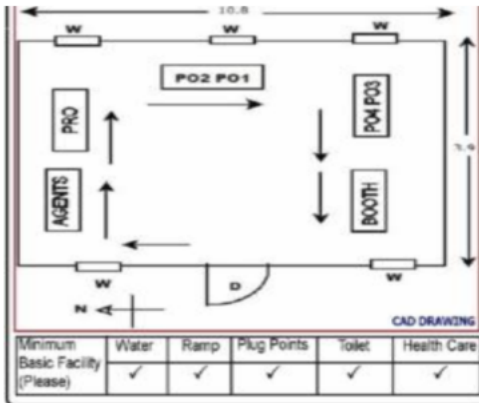

Cad View

Key MAP View