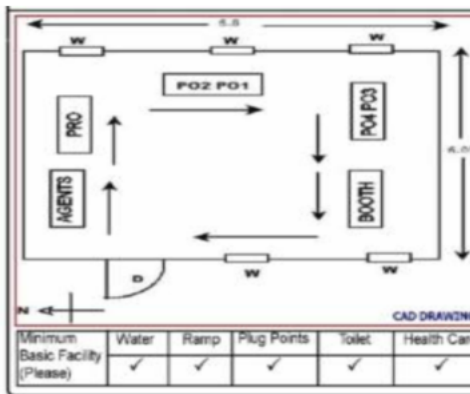

Google Map View

Polling Station Building Front View

Polling Station Front View

Cad View

Key MAP View

1 பெயர் : கிருத்திகா கணவர் பெயர்: செந்தில் வீட்டு எண் : 1/9 வயது : 29 பாலினம் : பெண் Photo is available	ASU1130590	2 பெயர் : சின்னப்பொண்ணு கணவர் பெயர்: அம்மாசி வீட்டு எண் : 1-49 வயது : 41 பாலினம் : பெண் Photo is available	ASU0400093	3 பெயர் : சந்திரா கணவர் பெயர்: சுரேஷ் வீட்டு எண் : 1-104 வயது : 33 பாலினம் : பெண் Photo is available	ASU0522862
4 பெயர் : மகாமுனி தந்தை பெயர்: வீரமலை வீட்டு எண் : 1-166 வயது : 39 பாலினம் : ஆண் Photo is available	ASU0012617	5 பெயர் : ஆனந்தி கணவர் பெயர்: சுப்ரமணி வீட்டு எண் : 2-221 வயது : 37 பாலினம் : பெண் Photo is available	ASU0400382	6 பெயர் : பெரியம்மாள் கணவர் பெயர்: இராசு வீட்டு எண் : 29 வயது : 58 பாலினம் : பெண் Photo is available	ASU0013011
7 பெயர் : கலைச்செல்வி கணவர் பெயர்: மகாமுனி வீட்டு எண் : 158 வயது : 32 பாலினம் : பெண் Photo is available	ASU1891670	8 பெயர் : சூர்யா தந்தை பெயர்: ரவி வீட்டு எண் : 163 வயது : 23 பாலினம் : ஆண் Photo is available	ASU2159739	9 பெயர் : மணிமேகலை கணவர் பெயர்: சண்முகம் வீட்டு எண் : 168 வயது : 29 பாலினம் : பெண் Photo is available	ASU1050293
10 பெயர் : வீரமலை தந்தை பெயர்: சங்கப்பிள்ளை வீட்டு எண் : 169 வயது : 74 பாலினம் : ஆண் Photo is available	ASU1248442	11 பெயர் : மீனாள் தந்தை பெயர்: வீரமலை வீட்டு எண் : 169 வயது : 47 பாலினம் : பெண் Photo is available	JMJ2178390	12 பெயர் : வடிவேல் தந்தை பெயர்: வீரமலை வீட்டு எண் : 169 வயது : 43 பாலினம் : ஆண் Photo is available	JMJ2178358
13 பெயர் : பாப்பாத்தி கணவர் பெயர்: அழகர் வீட்டு எண் : 173 வயது : 76 பாலினம் : பெண் Photo is available	ASU1248459	14 பெயர் : அஜித்குமார் மு தந்தை பெயர்: முனியன் வீட்டு எண் : 173 வயது : 25 பாலினம் : ஆண் Photo is available	ASU2098333	15 பெயர் : முனியன் தந்தை பெயர்: மாரியப்பன் வீட்டு எண் : 174 வயது : 66 பாலினம் : ஆண் Photo is available	ASU1279843
16 பெயர் : மாரியாமி கணவர் பெயர்: முனியன் வீட்டு எண் : 174 வயது : 61 பாலினம் : பெண் Photo is available	ASU1279850	17 பெயர் : சண்முகம் தந்தை பெயர்: முனியன் வீட்டு எண் : 174 வயது : 43 பாலினம் : ஆண் Photo is available	JMJ1570688	18 பெயர் : செந்தில் தந்தை பெயர்: முனியன் வீட்டு எண் : 174 வயது : 42 பாலினம் : ஆண் Photo is available	JMJ2178325
S 19 பெயர் : பாரதி தந்தை பெயர்: கருப்பையா வீட்டு எண் : 175/2 வயது : 23 பாலினம் : பெண் Photo is available	ASU1891191	20 பெயர் : கருத்தமணி கணவர் பெயர்: பொன்னுச்சாமி வீட்டு எண் : 177 வயது : 66 பாலினம் : பெண் Photo is available	ASU1279884	21 பெயர் : தாயம்மாள் கணவர் பெயர்: முத்துக்கருப்பன் வீட்டு எண் : 178 வயது : 65 பாலினம் : பெண் Photo is available	ASU1279892
22 பெயர் : முனியன் தந்தை பெயர்: முத்துக்கருப்பன் வீட்டு எண் : 178 வயது : 48 பாலினம் : ஆண் Photo is available	JMJ2179232	23 பெயர் : சித்ரா கணவர் பெயர்: முனியன் வீட்டு எண் : 178 வயது : 46 பாலினம் : பெண் Photo is available	JMJ2178473	24 பெயர் : பொன்னுச்சாமி தந்தை பெயர்: மாரியப்பன் வீட்டு எண் : 179 வயது : 66 பாலினம் : ஆண் Photo is available	ASU1279900
25 பெயர் : செல்வம் தந்தை பெயர்: பொன்னுச்சாமி வீட்டு எண் : 179 வயது : 47 பாலினம் : ஆண் Photo is available	JMJ2178283	26 பெயர் : முத்துலெட்சுமி கணவர் பெயர்: செல்வம் வீட்டு எண் : 179 வயது : 44 பாலினம் : பெண் Photo is available	ASU0208256	27 பெயர் : அம்மாசி தந்தை பெயர்: கணேசன் வீட்டு எண் : 180 வயது : 47 பாலினம் : ஆண் Photo is available	JMJ1630649
28 பெயர் : ரமேஷ் தந்தை பெயர்: கணேசன் வீட்டு எண் : 180 வயது : 46 பாலினம் : ஆண் Photo is available	JMJ2796878	29 பெயர் : பொன்னம்மாள் கணவர் பெயர்: பெரியண்ணன் வீட்டு எண் : 182 வயது : 71 பாலினம் : பெண் Photo is available	ASU1279918	30 பெயர் : முருகன் தந்தை பெயர்: பெரியண்ணன் வீட்டு எண் : 182 வயது : 54 பாலினம் : ஆண் Photo is available	ASU1279926