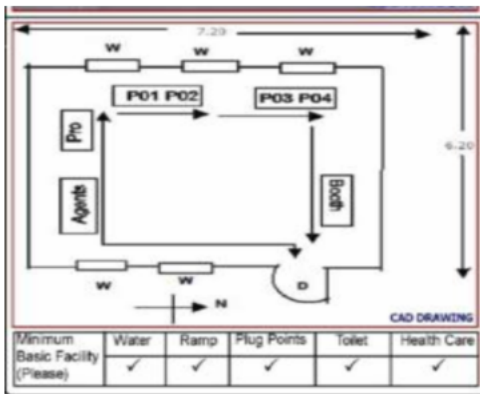

Google Map View

Polling Station Building Front View

Polling Station Front View

Cad View

Key MAP View

1 பெயர் : லெட்சுமி தந்தை பெயர்: பரமசிவம் வீட்டு எண் : 0 வயது : 48 பாலினம் : பெண்	ASU0012807 Photo is available	2 பெயர் : பெருமாயி கணவர் பெயர்: பாண்டியன் வீட்டு எண் : 1 வயது : 61 பாலினம் : பெண்	ASU1246644 Photo is available	3 பெயர் : சுப்பிரமணியன் தந்தை பெயர்: கருப்பன் வீட்டு எண் : 1 வயது : 54 பாலினம் : ஆண்	ASU0208538 Photo is available
4 பெயர் : ராணி கணவர் பெயர்: வாட்டப்பன் வீட்டு எண் : 1 வயது : 46 பாலினம் : பெண்	ASU0208587 Photo is available	5 பெயர் : வைரமுத்து தாயின் பெயர்: பெருமாயி வீட்டு எண் : 1 வயது : 46 பாலினம் : ஆண்	JMJ1329366 Photo is available	6 பெயர் : போதும்பொண்ணு கணவர் பெயர்: பழனிவேல் வீட்டு எண் : 1 வயது : 46 பாலினம் : பெண்	ASU0400192 Photo is available
7 பெயர் : சாந்தி கணவர் பெயர்: ஆறுமுகம் வீட்டு எண் : 1 வயது : 46 பாலினம் : பெண்	ASU0208652 Photo is available	8 பெயர் : செல்வி கணவர் பெயர்: செந்தில்குமார் வீட்டு எண் : 1 வயது : 41 பாலினம் : பெண்	ASU0208439 Photo is available	9 பெயர் : சக்திவேல் தந்தை பெயர்: முருகானந்தம் வீட்டு எண் : 1 வயது : 35 பாலினம் : ஆண்	ASU0208546 Photo is available
10 பெயர் : ராசு தந்தை பெயர்: செல்வம் வீட்டு எண் : 1 வயது : 34 பாலினம் : ஆண்	ASU0208702 Photo is available	11 பெயர் : கோபிநாத் தந்தை பெயர்: முத்துகுமார் வீட்டு எண் : 1 வயது : 34 பாலினம் : ஆண்	ASU0208595 Photo is available	12 பெயர் : சிவக்குமார் தந்தை பெயர்: சிவனடியார் வீட்டு எண் : 1 வயது : 34 பாலினம் : ஆண்	ASU0208629 Photo is available
13 பெயர் : அழகர் தந்தை பெயர்: வள்ளிக்கண்ணு வீட்டு எண் : 1 வயது : 33 பாலினம் : ஆண்	ASU0400259 Photo is available	14 பெயர் : பிரபாகரன் தந்தை பெயர்: ரவி வீட்டு எண் : 1/1-1 வயது : 20 பாலினம் : ஆண்	ASU2087195 Photo is available	15 பெயர் : குமரகுரு தந்தை பெயர்: முத்துச்சாமி வீட்டு எண் : 1-1C வயது : 32 பாலினம் : ஆண்	ASU0400135 Photo is available
16 பெயர் : சூர்யா தந்தை பெயர்: ரவி வீட்டு எண் : 1/2 வயது : 24 பாலினம் : ஆண்	ASU1891449 Photo is available	17 பெயர் : ராணி கணவர் பெயர்: ரவிச்சந்திரன் வீட்டு எண் : 1-7 வயது : 34 பாலினம் : பெண்	ASU0889352 Photo is available	18 பெயர் : அன்பழகன் தந்தை பெயர்: மணியன் வீட்டு எண் : 1-12 வயது : 33 பாலினம் : ஆண்	ASU0400127 Photo is available
19 பெயர் : குமரேசன் தந்தை பெயர்: முத்துக்குமார் வீட்டு எண் : 1-12B வயது : 31 பாலினம் : ஆண்	ASU0746552 Photo is available	20 பெயர் : பார்த்திபன் தாயின் பெயர்: உமா வீட்டு எண் : 1/13 B வயது : 27 பாலினம் : ஆண்	ASU1856004 Photo is available	21 பெயர் : கீர்த்தனா தந்தை பெயர்: முத்துகுமார் வீட்டு எண் : 1/17 வயது : 23 பாலினம் : பெண்	ASU1891290 Photo is available
22 பெயர் : கார்த்திகை செல்வம் தந்தை பெயர்: சாமிக்கண்ணு வீட்டு எண் : 1-17A வயது : 29 பாலினம் : ஆண்	ASU0889402 Photo is available	23 பெயர் : சௌந்தரராஜ் -- தந்தை பெயர்: இராமன் வீட்டு எண் : 1-27 வயது : 36 பாலினம் : ஆண்	ASU0400226 Photo is available	24 பெயர் : போதும்பொண்ணு கணவர் பெயர்: முருகமணி வீட்டு எண் : 1-27B வயது : 36 பாலினம் : பெண்	ASU0889345 Photo is available
25 பெயர் : நடராஜன் அ தந்தை பெயர்: அழகன் வீட்டு எண் : 1-35A வயது : 47 பாலினம் : ஆண்	ASU0746693 Photo is available	26 பெயர் : சவரியம்மாள் கணவர் பெயர்: ஆரோக்கியசாமி வீட்டு எண் : 1-36 வயது : 35 பாலினம் : பெண்	ASU0596171 Photo is available	27 பெயர் : அஞ்சலிதேவி கணவர் பெயர்: நாயகம் வீட்டு எண் : 1-38 வயது : 41 பாலினம் : பெண்	ASU0889394 Photo is available
28 பெயர் : லோகாம்பாள் கணவர் பெயர்: அன்புசெல்வன் வீட்டு எண் : 1-41B வயது : 38 பாலினம் : பெண்	ASU0522847 Photo is available	29 பெயர் : நல்லம்மாள் கணவர் பெயர்: சண்முகம் வீட்டு எண் : 1-42B வயது : 45 பாலினம் : பெண்	ASU0400275 Photo is available	30 பெயர் : அகிலாண்டேஸ்வரி தந்தை பெயர்: பாலசுப்பிரமணியன் வீட்டு எண் : 1-43A வயது : 28 பாலினம் : பெண்	ASU0831602 Photo is available