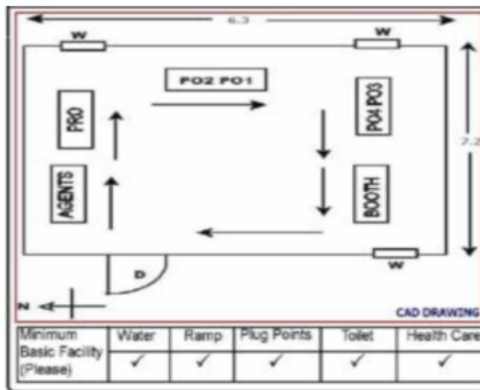

வாக்காளர் பதிவு அலுவலரின்
கையொப்பம்

Nazri Naksha

Google Map View

Polling Station Building Front View

Polling Station Front View

Cad View

Key MAP View

| | | | | | |
|---|----------------------------------|--|----------------------------------|--|----------------------------------|
| 1 பெயர் : கனகா தந்தை பெயர்: சாமிநாதன் வீட்டு எண் : 1 வயது : 35 பாலினம் : ஆண் | ASU0747469 Photo is available | 2 பெயர் : கிருண்மூர்த்தி தந்தை பெயர்: காளியப்பன் வீட்டு எண் : 2-19A வயது : 40 பாலினம் : ஆண் | ASU0014365 Photo is available | 3 பெயர் : மகேஷ்வரி தந்தை பெயர்: கணேசன் வீட்டு எண் : 2-44A3 வயது : 38 பாலினம் : பெண் | ASU0597153 Photo is available |
| 4 பெயர் : ராசி கணவர் பெயர்: தாமரைச்செல்வன் வீட்டு எண் : 2-213 வயது : 41 பாலினம் : பெண் | ASU0597161 Photo is available | 5 பெயர் : லெட்சுமி கணவர் பெயர்: செளந்தரராஜன் வீட்டு எண் : 2-229 வயது : 50 பாலினம் : பெண் | ASU1293380 Photo is available | 6 பெயர் : மணிகண்டன் தாயின் பெயர்: லட்சுமி வீட்டு எண் : 2/229 வயது : 27 பாலினம் : ஆண் | ASU1127232 Photo is available |
| 7 பெயர் : பரிமளா கணவர் பெயர்: முருகையன் வீட்டு எண் : 2-251 வயது : 38 பாலினம் : பெண் | ASU0691717 Photo is available | 8 பெயர் : மனோகரன் தந்தை பெயர்: துரைச்சாமி வீட்டு எண் : 2-252 வயது : 37 பாலினம் : ஆண் | ASU0832147 Photo is available | 9 பெயர் : சுகுமார் தாயின் பெயர்: மீனாட்சி வீட்டு எண் : 2-254 வயது : 28 பாலினம் : ஆண் | ASU0889980 Photo is available |
| 10 பெயர் : மேகலா கணவர் பெயர்: மணி வீட்டு எண் : 2-259 வயது : 37 பாலினம் : பெண் | ASU0209536 Photo is available | 11 பெயர் : சதீஸ்குமார் தந்தை பெயர்: முத்துக்கண்ணு வீட்டு எண் : 2-259a வயது : 29 பாலினம் : ஆண் | ASU0747170 Photo is available | 12 பெயர் : வெண்ணிலா தந்தை பெயர்: முருகேசன் வீட்டு எண் : 2-261 வயது : 36 பாலினம் : பெண் | JMJ2886836 Photo is available |
| 13 பெயர் : கமலராஜ் தந்தை பெயர்: முருகேசன் வீட்டு எண் : 2-261 வயது : 33 பாலினம் : ஆண் | ASU0281642 Photo is available | 14 பெயர் : வெங்கடேசன் தந்தை பெயர்: முருகேசன் வீட்டு எண் : 2-261 வயது : 31 பாலினம் : ஆண் | ASU0523456 Photo is available | 15 பெயர் : ராதா கணவர் பெயர்: கிருஷ்ணமூர்த்தி வீட்டு எண் : 2-264 வயது : 34 பாலினம் : பெண் | ASU0691725 Photo is available |
| 16 பெயர் : சுமதி கணவர் பெயர்: செல்வராஜ் வீட்டு எண் : 2-265a வயது : 39 பாலினம் : பெண் | ASU0691782 Photo is available | 17 பெயர் : வைஷ்ணவி தந்தை பெயர்: செல்வராசு வீட்டு எண் : 2/265ஏ வயது : 19 பாலினம் : பெண் | ASU2257939 Photo is available | 18 பெயர் : தனபால் தந்தை பெயர்: பழனிவேலு வீட்டு எண் : 2-267 வயது : 32 பாலினம் : ஆண் | ASU0523498 Photo is available |
| 19 பெயர் : முருகேசன் தந்தை பெயர்: பழனிவேல் வீட்டு எண் : 2-273 வயது : 42 பாலினம் : ஆண் | ASU0014373 Photo is available | 20 பெயர் : கார்த்திக் தந்தை பெயர்: நாகராஜ் வீட்டு எண் : 2-277 வயது : 32 பாலினம் : ஆண் | ASU0523506 Photo is available | 21 பெயர் : முருகேசன் தாயின் பெயர்: கலா வீட்டு எண் : 2-281 வயது : 36 பாலினம் : ஆண் | ASU0014357 Photo is available |
| 22 பெயர் : நாகராஜன் தாயின் பெயர்: மீனாட்சி வீட்டு எண் : 2-283 வயது : 38 பாலினம் : ஆண் | ASU0014449 Photo is available | 23 பெயர் : முருகேசன் தந்தை பெயர்: அப்புச்சாமி வீட்டு எண் : 2-284 வயது : 38 பாலினம் : ஆண் | ASU0281659 Photo is available | 24 பெயர் : நிர்மலா தந்தை பெயர்: கருப்பையா வீட்டு எண் : 2-286 வயது : 37 பாலினம் : பெண் | ASU0523399 Photo is available |
| 25 பெயர் : ஆனந்தராஜ் தந்தை பெயர்: சிங்காரம் வேல் வீட்டு எண் : 2-288 வயது : 36 பாலினம் : ஆண் | ASU0523415 Photo is available | 26 பெயர் : முத்துராமன் தந்தை பெயர்: கிருஸ்ட்ணம்மாள் வீட்டு எண் : 2-289 வயது : 34 பாலினம் : ஆண் | ASU0523480 Photo is available | 27 பெயர் : புவனேஸ்வரி கணவர் பெயர்: முத்துராமன் வீட்டு எண் : 2/289 வயது : 30 பாலினம் : பெண் | ASU2118057 Photo is available |
| 28 பெயர் : வெங்கடேசன் தந்தை பெயர்: காளியப்பன் வீட்டு எண் : 2-293 வயது : 38 பாலினம் : ஆண் | ASU0209478 Photo is available | 29 பெயர் : சதீஸ்குமார் தந்தை பெயர்: மூக்கையா வீட்டு எண் : 2-294 வயது : 31 பாலினம் : ஆண் | ASU0523464 Photo is available | 30 பெயர் : பாலகிருஷ்ணன் தந்தை பெயர்: அழகர் வீட்டு எண் : 2-295 வயது : 39 பாலினம் : ஆண் | JMJ2797371 Photo is available |