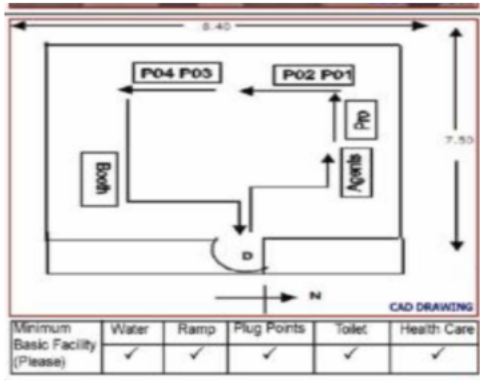

வாக்காளர் பதிவு அலுவலரின்
கையொப்பம்

Nazri Naksha

Google Map View

Polling Station Building Front View

Polling Station Front View

Cad View

Key MAP View

| | | | | | |
|--|----------------------------------|---|----------------------------------|--|----------------------------------|
| 1 பெயர் : பழனிவேல் தந்தை பெயர் : அழகு கோனார் வீட்டு எண் : 1 வயது : 36 பாலினம் : ஆண் | ASU1816388 Photo is available | 2 பெயர் : அஞ்சலாதேவி கணவர் பெயர் : கனகமுத்து வீட்டு எண் : 1 வயது : 35 பாலினம் : பெண் | ASU1815901 Photo is available | 3 பெயர் : செல்லமமாள் கணவர் பெயர் : சவரிமுத்து வீட்டு எண் : 1-88B வயது : 58 பாலினம் : பெண் | ASU0524058 Photo is available |
| 4 பெயர் : சவரியம்மாள்ஷீலா தந்தை பெயர் : சவரிமுத்து வீட்டு எண் : 1-88B வயது : 34 பாலினம் : பெண் | ASU0524041 Photo is available | 5 பெயர் : இன்பண்ட் ராஜ் தந்தை பெயர் : சவரிமுத்து வீட்டு எண் : 1-88B வயது : 29 பாலினம் : ஆண் | ASU0890459 Photo is available | 6 பெயர் : மரிய ஜீலி கணவர் பெயர் : குழந்தைராஜ் வீட்டு எண் : 1-135 வயது : 31 பாலினம் : பெண் | ASU0890442 Photo is available |
| S 7 பெயர் : தீபா டெனிஸ் தந்தை பெயர் : ஜோசப் வீட்டு எண் : 1-144C1 வயது : 28 பாலினம் : பெண் | ASU0890541 Photo is available | 8 பெயர் : செபஸ்தியம்மாள் கணவர் பெயர் : செங்கோல் வீட்டு எண் : 1A வயது : 50 பாலினம் : பெண் | JMJ1633270 Photo is available | 9 பெயர் : அருள்சாமி இதரர் பெயர் : சேசமேரி வீட்டு எண் : 1A வயது : 46 பாலினம் : ஆண் | ASU0890418 Photo is available |
| 10 பெயர் : சவரிமுத்து தந்தை பெயர் : சகாயராஜ் வீட்டு எண் : 1a வயது : 41 பாலினம் : ஆண் | ASU0747774 Photo is available | 11 பெயர் : அந்தோணிசெல்வி கணவர் பெயர் : சவரிமுத்து வீட்டு எண் : 1a வயது : 41 பாலினம் : பெண் | ASU0692061 Photo is available | 12 பெயர் : ஞானபிரகாசம் தந்தை பெயர் : சவரிமுத்து வீட்டு எண் : 1A வயது : 34 பாலினம் : ஆண் | ASU0598029 Photo is available |
| 13 பெயர் : சேவியர் தந்தை பெயர் : அருள் வீட்டு எண் : 2-3 வயது : 46 பாலினம் : ஆண் | JMJ1631563 Photo is available | 14 பெயர் : அன்னமேரி கணவர் பெயர் : பிரான்சிஸ்சேவியர் வீட்டு எண் : 2-296 வயது : 56 பாலினம் : பெண் | ASU1039924 Photo is available | 15 பெயர் : பிரியா கணவர் பெயர் : மோகன் வீட்டு எண் : 3 வயது : 32 பாலினம் : பெண் | ASU1926294 Photo is available |
| 16 பெயர் : வெள்ளையம்மாள் கணவர் பெயர் : மச்சக்காளை வீட்டு எண் : 5-C1 வயது : 53 பாலினம் : பெண் | JMJ1334358 Photo is available | 17 பெயர் : ஞானராஜ் தந்தை பெயர் : ஆரோக்கியசாமி வீட்டு எண் : 25C2 வயது : 34 பாலினம் : ஆண் | ASU0794057 Photo is available | 18 பெயர் : ஞானசேகர் தந்தை பெயர் : ஆரோக்கியசாமி வீட்டு எண் : 25C2 வயது : 33 பாலினம் : ஆண் | ASU0794081 Photo is available |
| 19 பெயர் : ஜானசி ராணி கணவர் பெயர் : சவரிமுத்து வீட்டு எண் : 87-C1 வயது : 29 பாலினம் : பெண் | ASU0890491 Photo is available | 20 பெயர் : சவரிமுத்து தந்தை பெயர் : நல்லு வீட்டு எண் : 87C-1 வயது : 40 பாலினம் : ஆண் | ASU0015123 Photo is available | 21 பெயர் : கலைச்செல்வி கணவர் பெயர் : செல்வராஜ் வீட்டு எண் : 111 வயது : 32 பாலினம் : பெண் | ASU1981315 Photo is available |
| 22 பெயர் : ரோசாவி கணவர் பெயர் : இன்னாசிமுத்து வீட்டு எண் : 112A வயது : 42 பாலினம் : பெண் | ASU0015453 Photo is available | 23 பெயர் : ஆரோக்கியமேரி தந்தை பெயர் : சவரிமுத்து வீட்டு எண் : 124 வயது : 28 பாலினம் : பெண் | ASU0933432 Photo is available | 24 பெயர் : லாரன்ஸ் தந்தை பெயர் : ஆரோக்கியசாமி வீட்டு எண் : 135 வயது : 36 பாலினம் : ஆண் | ASU0209999 Photo is available |
| 25 பெயர் : ஆரோக்கியராஜ் தந்தை பெயர் : இராயப்பன் வீட்டு எண் : 144A வயது : 38 பாலினம் : ஆண் | ASU0209825 Photo is available | 26 பெயர் : விக்டோரியா ழு- கணவர் பெயர் : ஆரோக்கியராஜ் வீட்டு எண் : 144A வயது : 37 பாலினம் : பெண் | ASU0210195 Photo is available | 27 பெயர் : சாந்தம் தந்தை பெயர் : ராயப்பன் வீட்டு எண் : 144a வயது : 37 பாலினம் : ஆண் | ASU0598060 Photo is available |
| 28 பெயர் : பிரான்சிஸ் சேவியர் தந்தை பெயர் : இன்னாசிமுத்து வீட்டு எண் : 151 வயது : 46 பாலினம் : ஆண் | ASU0890475 Photo is available | 29 பெயர் : எலிசபெத்மேரி கணவர் பெயர் : சேவியர் வீட்டு எண் : 152a வயது : 34 பாலினம் : பெண் | ASU0692053 Photo is available | 30 பெயர் : ஆரோக்கியஜான்டீட்டர் தந்தை பெயர் : குழந்தை வீட்டு எண் : 155C வயது : 49 பாலினம் : ஆண் | ASU1300722 Photo is available |