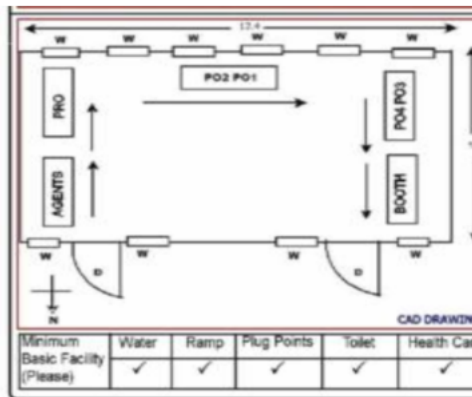

Google Map View

Polling Station Building Front View

Polling Station Front View

Cad View

Key MAP View

1 பெயர் : மூக்காயி கணவர் பெயர் : குருசாமி வீட்டு எண் : 1 வயது : 69 பாலினம் : பெண்	ASU0403105 Photo is available	2 பெயர் : சீதா லெட்சுமி கணவர் பெயர் : வெள்ளைச்சாமி வீட்டு எண் : 1 வயது : 42 பாலினம் : பெண்	ASU0282392 Photo is available	3 பெயர் : பவுளம்மாள் கணவர் பெயர் : பன்னீர் வீட்டு எண் : 1 வயது : 41 பாலினம் : பெண்	ASU0403139 Photo is available
4 பெயர் : சரண்யா கணவர் பெயர் : சரவண குமார் வீட்டு எண் : 1 வயது : 36 பாலினம் : பெண்	ASU0403121 Photo is available	5 பெயர் : சரிதா கணவர் பெயர் : செல்வராஜ் வீட்டு எண் : 1 வயது : 35 பாலினம் : பெண்	ASU0403055 Photo is available	6 பெயர் : சரண்யா கணவர் பெயர் : சக்திவேல் வீட்டு எண் : 1 வயது : 34 பாலினம் : பெண்	ASU0403204 Photo is available
7 பெயர் : மதியழகன் தந்தை பெயர் : கருப்பன் வீட்டு எண் : 1 வயது : 33 பாலினம் : ஆண்	ASU0403147 Photo is available	8 பெயர் : கவிதா தந்தை பெயர் : சேகர் வீட்டு எண் : 1 வயது : 33 பாலினம் : பெண்	ASU0403188 Photo is available	9 பெயர் : சங்கீதா கணவர் பெயர் : செம்புலிங்கம் வீட்டு எண் : 01 வயது : 28 பாலினம் : பெண்	ASU1126390 Photo is available
10 பெயர் : வினோத்குமார் தந்தை பெயர் : கனகராஜ் வீட்டு எண் : 1 வயது : 27 பாலினம் : ஆண்	ASU1097310 Photo is available	11 பெயர் : சுபாஷ்சந்திரபோஸ் தந்தை பெயர் : பழனி வீட்டு எண் : 1-54 வயது : 55 பாலினம் : ஆண்	ASU0372276 Photo is available	12 பெயர் : முருகேசன் தந்தை பெயர் : சுந்தரம் வீட்டு எண் : 1-544 வயது : 63 பாலினம் : ஆண்	ASU1305499 Photo is available
13 பெயர் : சந்தனகுமார் தந்தை பெயர் : சுப்பையா வீட்டு எண் : 1-545 வயது : 50 பாலினம் : ஆண்	JMJ2887065 Photo is available	14 பெயர் : கலா கணவர் பெயர் : சந்தனகுமார் வீட்டு எண் : 1-546 வயது : 44 பாலினம் : பெண்	JMJ2887073 Photo is available	15 பெயர் : கோமதி கணவர் பெயர் : வடிவேல் வீட்டு எண் : 1a வயது : 39 பாலினம் : பெண்	ASU0692335 Photo is available
16 பெயர் : ராஜேந்திரன் தந்தை பெயர் : சின்னத்துரை வீட்டு எண் : 1a வயது : 38 பாலினம் : ஆண்	ASU0692343 Photo is available	17 பெயர் : லதா கணவர் பெயர் : சுப்ரமணி வீட்டு எண் : 1a வயது : 37 பாலினம் : பெண்	ASU0692202 Photo is available	18 பெயர் : வினோதா கணவர் பெயர் : ஆனந்த் வீட்டு எண் : 1a வயது : 36 பாலினம் : பெண்	ASU0747873 Photo is available
19 பெயர் : கனிமொழி கணவர் பெயர் : கருப்பையா வீட்டு எண் : 1a வயது : 36 பாலினம் : பெண்	ASU0747964 Photo is available	20 பெயர் : விஜயலெட்சுமி கணவர் பெயர் : பழனிச்சாமி வீட்டு எண் : 1a வயது : 35 பாலினம் : பெண்	ASU0747931 Photo is available	21 பெயர் : இளையராஜா தந்தை பெயர் : செம்புலிங்கம் வீட்டு எண் : 1a வயது : 33 பாலினம் : ஆண்	ASU0747972 Photo is available
22 பெயர் : மணிரெத்தினம் தந்தை பெயர் : சேகர் வீட்டு எண் : 1a வயது : 32 பாலினம் : ஆண்	ASU0598581 Photo is available	23 பெயர் : சொர்ணம் கணவர் பெயர் : ஜெயராமன் வீட்டு எண் : 1a வயது : 31 பாலினம் : பெண்	ASU0748004 Photo is available	24 பெயர் : பாலசுப்பிரமணி தந்தை பெயர் : ஆறுமுகம் வீட்டு எண் : 1a வயது : 31 பாலினம் : ஆண்	ASU0692210 Photo is available
25 பெயர் : பிரியா தந்தை பெயர் : ஜெயராமன் வீட்டு எண் : 1a வயது : 30 பாலினம் : பெண்	ASU0747816 Photo is available	26 பெயர் : பாண்டித்துரை தந்தை பெயர் : நாகராஜ் வீட்டு எண் : 1a வயது : 30 பாலினம் : ஆண்	ASU0692228 Photo is available	27 பெயர் : மணிகண்டன் தந்தை பெயர் : பழனிச்சாமி வீட்டு எண் : 1A வயது : 29 பாலினம் : ஆண்	ASU0875500 Photo is available
28 பெயர் : பவுளராஜ் தந்தை பெயர் : பழனிச்சாமி வீட்டு எண் : 1a வயது : 29 பாலினம் : ஆண்	ASU0875518 Photo is available	29 பெயர் : லெட்சுமி தந்தை பெயர் : குமார் வீட்டு எண் : 1A வயது : 29 பாலினம் : பெண்	ASU0832550 Photo is available	30 பெயர் : முத்துலெட்சுமி தந்தை பெயர் : செல்வமுத்து வீட்டு எண் : 1A வயது : 29 பாலினம் : பெண்	ASU0832535 Photo is available