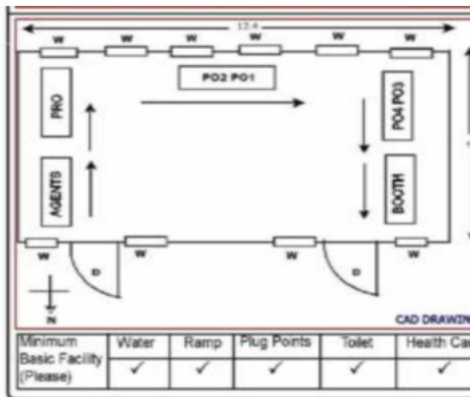

Google Map View

Polling Station Building Front View

Polling Station Front View

Cad View

Key MAP View

1	ASU1306232	பெயர் : தட்சிணாமூர்த்தி தந்தை பெயர்: பிச்சையா வீட்டு எண் : 467 வயது : 77 பாலினம் : ஆண்	Photo is available	2	ASU1306240	பெயர் : வயிரம்மாள் கணவர் பெயர்: தட்சிணாமூர்த்தி வீட்டு எண் : 467 வயது : 74 பாலினம் : பெண்	Photo is available	3	JMJ1521988	பெயர் : கனகராஜ் தந்தை பெயர்: தட்சிணாமூர்த்தி வீட்டு எண் : 467 வயது : 47 பாலினம் : ஆண்	Photo is available
4	JMJ1677236	பெயர் : சுப்பிரமணி தந்தை பெயர்: தெட்சிணாமூர்த்தி வீட்டு எண் : 467 வயது : 44 பாலினம் : ஆண்	Photo is available	5	JMJ2194371	பெயர் : சக்திவேல் தந்தை பெயர்: தெட்சிணாமூர்த்தி வீட்டு எண் : 467 வயது : 43 பாலினம் : ஆண்	Photo is available	6	ASU0016030	பெயர் : கருப்பாயி கணவர் பெயர்: கனகராஜ் வீட்டு எண் : 467 வயது : 43 பாலினம் : பெண்	Photo is available
7	ASU2163871	பெயர் : சந்தோஷ் குமார் தாயின் பெயர்: கருப்பாயி வீட்டு எண் : 467,மெயின் ரோடு வயது : 20 பாலினம் : ஆண்	Photo is available	8	ASU1306265	பெயர் : கலைச்செல்வி இதரர் பெயர்: இராசாங்கம் வீட்டு எண் : 468 வயது : 66 பாலினம் : பெண்	Photo is available	9	JMJ2194462	பெயர் : குணசேகரன் தந்தை பெயர்: இராசாங்கம் வீட்டு எண் : 468 வயது : 43 பாலினம் : ஆண்	Photo is available
10	ASU0598524	பெயர் : வித்யா கணவர் பெயர்: குணசேகரன் வீட்டு எண் : 468 வயது : 40 பாலினம் : பெண்	Photo is available	11	ASU1306273	பெயர் : சுந்தரம் தந்தை பெயர்: பெரியய்யாசேர்வை வீட்டு எண் : 469 வயது : 70 பாலினம் : ஆண்	Photo is available	12	JMJ2847986	பெயர் : நதியா தந்தை பெயர்: சுந்தரம் வீட்டு எண் : 469 வயது : 38 பாலினம் : பெண்	Photo is available
13	ASU0524397	பெயர் : கார்த்திகேயன் தந்தை பெயர்: சுந்தரம் வீட்டு எண் : 469-23B வயது : 32 பாலினம் : ஆண்	Photo is available	14	ASU1306281	பெயர் : பாக்கியம் கணவர் பெயர்: பழனிவேல் வீட்டு எண் : 470 வயது : 66 பாலினம் : பெண்	Photo is available	15	ASU1306299	பெயர் : சுப்பிரமணியன் தந்தை பெயர்: பழனிவேல் வீட்டு எண் : 470 வயது : 53 பாலினம் : ஆண்	Photo is available
16	JMJ1631142	பெயர் : அமிர்தவள்ளி கணவர் பெயர்: சுப்பிரமணி வீட்டு எண் : 470 வயது : 53 பாலினம் : பெண்	Photo is available	17	ASU0747808	பெயர் : நீலாவதி கணவர் பெயர்: சுப்பிரமணியன் வீட்டு எண் : 470 வயது : 40 பாலினம் : பெண்	Photo is available	18	ASU1141100	பெயர் : கௌரி தந்தை பெயர்: சுப்பிரமணியன் வீட்டு எண் : 470 வயது : 27 பாலினம் : பெண்	Photo is available
19	ASU1127083	பெயர் : பத்மா தந்தை பெயர்: சுப்பிரமணியன் வீட்டு எண் : 470 வயது : 26 பாலினம் : பெண்	Photo is available	20	ASU1881689	பெயர் : ரோஹித் தந்தை பெயர்: சுப்பிரமணியன் வீட்டு எண் : 470 வயது : 23 பாலினம் : ஆண்	Photo is available	21	ASU1141548	பெயர் : கனேசன் தந்தை பெயர்: மதிவேல் வீட்டு எண் : 470/2 வயது : 25 பாலினம் : ஆண்	Photo is available
22	ASU2178580	பெயர் : ராஜேஷ்வரி தந்தை பெயர்: மதிவேல் வீட்டு எண் : 470/2 வயது : 21 பாலினம் : பெண்	Photo is available	23	ASU2195154	பெயர் : சக்தியமூர்த்தி தந்தை பெயர்: சுப்பிரமணியன் வீட்டு எண் : 470பி வயது : 20 பாலினம் : ஆண்	Photo is available	24	ASU0372417	பெயர் : அமுதா கணவர் பெயர்: கந்தசாயி வீட்டு எண் : 470-C வயது : 44 பாலினம் : பெண்	Photo is available
25	ASU2180016	பெயர் : பெரியசாமி தந்தை பெயர்: தைங்கவேல் வீட்டு எண் : 473/ஏ1 வயது : 38 பாலினம் : ஆண்	Photo is available	26	ASU2180008	பெயர் : செல்வி கணவர் பெயர்: பெரியசாமி வீட்டு எண் : 473/ஏ1 வயது : 31 பாலினம் : பெண்	Photo is available	27	JMJ1676857	பெயர் : வீராயி கணவர் பெயர்: இராசசேர்வை வீட்டு எண் : 474 வயது : 84 பாலினம் : பெண்	Photo is available
28	ASU1306307	பெயர் : ஜெயராமன் தந்தை பெயர்: இராசசேர்வை வீட்டு எண் : 474 வயது : 61 பாலினம் : ஆண்	Photo is available	29	ASU1306315	பெயர் : பழனியம்மாள் கணவர் பெயர்: ஜெயராமன் வீட்டு எண் : 474 வயது : 58 பாலினம் : பெண்	Photo is available	30	ASU1306323	பெயர் : சித்திரா கணவர் பெயர்: ஜெயராமன் வீட்டு எண் : 474 வயது : 53 பாலினம் : பெண்	Photo is available