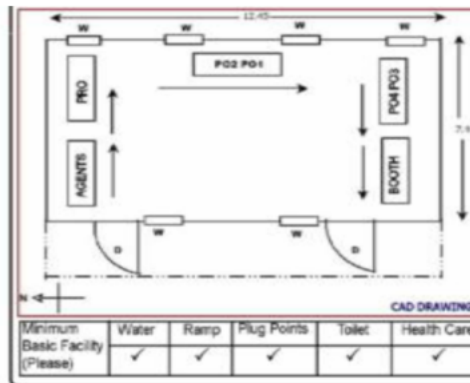

Google Map View

Polling Station Building Front View

Polling Station Front View

Cad View

Key MAP View

1 பெயர் : ராமசாமி தந்தை பெயர்: அய்யலுசாமி வீட்டு எண் : 1 வயது : 31 பாலினம் : ஆண்	ASU0891192 Photo is available	2 பெயர் : நித்யா தந்தை பெயர்: பால்ராஜ் வீட்டு எண் : 2-230 வயது : 29 பாலினம் : பெண்	ASU0832949 Photo is available	#2 3 பெயர் : பாரதிராஜா தந்தை பெயர்: பால்ராஜ் வீட்டு எண் : 2-230 வயது : 27 பாலினம் : ஆண்	ASU0959957 Photo is available
4 பெயர் : கபில் தந்தை பெயர்: கஜேந்திரன் வீட்டு எண் : 2-238 வயது : 27 பாலினம் : ஆண்	ASU0959965 Photo is available	5 பெயர் : சுக்தா தந்தை பெயர்: நடேசன் வீட்டு எண் : 2-239 வயது : 33 பாலினம் : பெண்	ASU0404517 Photo is available	6 பெயர் : கருப்பையா தந்தை பெயர்: நடேசன் வீட்டு எண் : 2-239 வயது : 29 பாலினம் : ஆண்	ASU0891218 Photo is available
7 பெயர் : ராஜேந்திரன் தந்தை பெயர்: அய்யலுசாமி வீட்டு எண் : 2/239 வயது : 27 பாலினம் : ஆண்	ASU1127539 Photo is available	8 பெயர் : கர்ணமூர்த்தி தந்தை பெயர்: அய்யலுசாமி வீட்டு எண் : 2/239 வயது : 25 பாலினம் : ஆண்	ASU1143114 Photo is available	9 பெயர் : காந்திமதி கணவர் பெயர்: பூபதி வீட்டு எண் : 2-242 வயது : 35 பாலினம் : பெண்	ASU0599522 Photo is available
10 பெயர் : ஆனந்தி கணவர் பெயர்: குமார் வீட்டு எண் : 2-246 வயது : 42 பாலினம் : பெண்	ASU0599589 Photo is available	11 பெயர் : யுவராஜ் தந்தை பெயர்: ரவி வீட்டு எண் : 2-246-2 வயது : 32 பாலினம் : ஆண்	ASU0404467 Photo is available	12 பெயர் : சக்திவேல் தந்தை பெயர்: ராஜேந்திரன் வீட்டு எண் : 2/248 வயது : 23 பாலினம் : ஆண்	ASU1988252 Photo is available
13 பெயர் : யமுனா தந்தை பெயர்: ஆறுமுகம் வீட்டு எண் : 2/264 வயது : 23 பாலினம் : பெண்	ASU1892801 Photo is available	S 14 பெயர் : யுவராணி தந்தை பெயர்: சீனிவாசன் வீட்டு எண் : 2/264-3 வயது : 23 பாலினம் : பெண்	ASU1892827 Photo is available	15 பெயர் : லோகநாதன் தந்தை பெயர்: கோவிந்தராசு வீட்டு எண் : 2-277 வயது : 27 பாலினம் : ஆண்	ASU0998765 Photo is available
16 பெயர் : மகாமுனி தந்தை பெயர்: ராமசாமி வீட்டு எண் : 3/25 வயது : 26 பாலினம் : ஆண்	ASU1143288 Photo is available	17 பெயர் : சந்திரலேகா தந்தை பெயர்: பெரியசாமி வீட்டு எண் : 3/110F வயது : 26 பாலினம் : பெண்	ASU1850361 Photo is available	18 பெயர் : மதுமதி தந்தை பெயர்: ஏழுமலை வீட்டு எண் : 5ஏ/உ/17 வயது : 26 பாலினம் : பெண்	ASU1850320 Photo is available
19 பெயர் : அய்யலுசாமி தந்தை பெயர்: ராமசாமி வீட்டு எண் : 25A வயது : 59 பாலினம் : ஆண்	ASU0314146 Photo is available	20 பெயர் : செல்லம் கணவர் பெயர்: அய்யலுசாமி வீட்டு எண் : 25A வயது : 51 பாலினம் : பெண்	ASU0314138 Photo is available	21 பெயர் : குணசீலன் தந்தை பெயர்: மூக்கன் வீட்டு எண் : 49 வயது : 27 பாலினம் : ஆண்	ASU0959973 Photo is available
22 பெயர் : பாண்டிச்செல்வம் தந்தை பெயர்: தங்கதுரை வீட்டு எண் : 66-1 வயது : 39 பாலினம் : ஆண்	JMJ2887636 Photo is available	23 பெயர் : ஜெயா கணவர் பெயர்: துரை வீட்டு எண் : 108A வயது : 37 பாலினம் : பெண்	ASU0509638 Photo is available	24 பெயர் : லெட்சுமணன் தந்தை பெயர்: கணேசன் வீட்டு எண் : 121 வயது : 31 பாலினம் : ஆண்	ASU0599613 Photo is available
25 பெயர் : பழனியம்மாள் கணவர் பெயர்: மருதமுத்து வீட்டு எண் : 127B வயது : 36 பாலினம் : பெண்	ASU0599704 Photo is available	26 பெயர் : கலையரசன் பூசாமணி தந்தை பெயர்: பூசாமணி வீட்டு எண் : 185/பி வயது : 20 பாலினம் : ஆண்	ASU2270841 Photo is available	27 பெயர் : லோகநாதன் தந்தை பெயர்: ஆறுமுகம் வீட்டு எண் : 204 வயது : 28 பாலினம் : ஆண்	ASU1142025 Photo is available
28 பெயர் : கோபிகா தந்தை பெயர்: பால்ராஜ் வீட்டு எண் : 231 வயது : 23 பாலினம் : பெண்	ASU1926724 Photo is available	# 29 பெயர் : மோகன் கணேசன் தந்தை பெயர்: கணேசன் வீட்டு எண் : 239 வயது : 35 பாலினம் : ஆண்	ASU0314153 Photo is available	30 பெயர் : ஆனந்தகுமார் தந்தை பெயர்: நடேசன் வீட்டு எண் : 239 வயது : 27 பாலினம் : ஆண்	ASU1990399 Photo is available