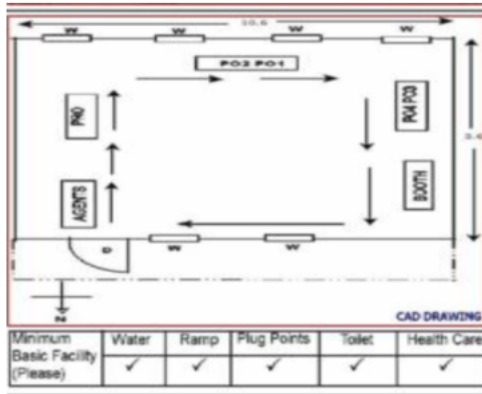

Google Map View

Polling Station Building Front View

Polling Station Front View

Cad View

Key MAP View

1 பெயர் : புவனேஸ்வரி கணவர் பெயர் : கார்த்திக் வீட்டு எண் : 0 வயது : 38 பாலினம் : பெண் Photo is available	ASU1849991	2 பெயர் : ராஜா தந்தை பெயர் : நல்லான் வீட்டு எண் : 1 வயது : 43 பாலினம் : ஆண் Photo is available	JMJ1955855	3 பெயர் : லாவண்யா கணவர் பெயர் : பாலசுப்புரமணியன் வீட்டு எண் : 1 வயது : 42 பாலினம் : பெண் Photo is available	ASU0314302
4 பெயர் : சரவணன் தந்தை பெயர் : பழனிச்சாமி வீட்டு எண் : 1 வயது : 40 பாலினம் : ஆண் Photo is available	ASU0748822	5 பெயர் : செல்வப்பிரியா தந்தை பெயர் : கார்த்திக் வீட்டு எண் : 1 வயது : 36 பாலினம் : பெண் Photo is available	ASU0960203	6 பெயர் : சித்ரா கணவர் பெயர் : சரவணன் வீட்டு எண் : 1 வயது : 35 பாலினம் : பெண் Photo is available	ASU0748814
7 பெயர் : மாலதி தந்தை பெயர் : நடராஜன் வீட்டு எண் : 1 வயது : 33 பாலினம் : பெண் Photo is available	ASU0283267	8 பெயர் : ஜெகதீசன் தாயின் பெயர் : ராஜேஸ்வரி வீட்டு எண் : 1-13 வயது : 38 பாலினம் : ஆண் Photo is available	ASU0122010	9 பெயர் : ஈஸ்வரி பா பால்ராஜ் கணவர் பெயர் : பால்ராஜ் வீட்டு எண் : 1/17 எண் வயது : 27 பாலினம் : பெண் Photo is available	ASU2134377
10 பெயர் : ஆறுமுகம் தந்தை பெயர் : முருகானந்தம் வீட்டு எண் : 1-18 வயது : 28 பாலினம் : ஆண் Photo is available	ASU0933655	11 பெயர் : அருண் குமார் தந்தை பெயர் : சக்திவேல் வீட்டு எண் : 1/22 வயது : 25 பாலினம் : ஆண் Photo is available	ASU1849918	12 பெயர் : குமரன் தந்தை பெயர் : செல்லையா வீட்டு எண் : 1-24C வயது : 31 பாலினம் : ஆண் Photo is available	ASU0692756
13 பெயர் : பாலகிருஷ்ணன் தந்தை பெயர் : செல்லையா வீட்டு எண் : 1-24C வயது : 28 பாலினம் : ஆண் Photo is available	ASU0833376	14 பெயர் : பேபி தந்தை பெயர் : குணசேகர் வீட்டு எண் : 1-25 வயது : 38 பாலினம் : பெண் Photo is available	ASU0405639	15 பெயர் : ராஜேஸ்வரி கணவர் பெயர் : ராமராஜ் வீட்டு எண் : 1-25 வயது : 36 பாலினம் : பெண் Photo is available	ASU0600429
16 பெயர் : ராமராஜ் தந்தை பெயர் : குணசேகரன் வீட்டு எண் : 1-25 வயது : 34 பாலினம் : ஆண் Photo is available	ASU0343392	17 பெயர் : கண்ணதாசன் தந்தை பெயர் : குணசேகர் வீட்டு எண் : 1-25 வயது : 34 பாலினம் : ஆண் Photo is available	ASU0405647	18 பெயர் : லோகநாதன் தந்தை பெயர் : குணசேகர் வீட்டு எண் : 1-25 வயது : 32 பாலினம் : ஆண் Photo is available	ASU0524967
19 பெயர் : ஞானசேகரன் தந்தை பெயர் : துரை வீட்டு எண் : 1-32 வயது : 41 பாலினம் : ஆண் Photo is available	JMJ2848463	20 பெயர் : கல்யாணி கணவர் பெயர் : ஞானசேகரன் வீட்டு எண் : 1-32 வயது : 37 பாலினம் : பெண் Photo is available	ASU0210989	21 பெயர் : ராமன் தந்தை பெயர் : பழனிமாண்டி வீட்டு எண் : 1-34 வயது : 52 பாலினம் : ஆண் Photo is available	ASU0343483
22 பெயர் : லலிதா தந்தை பெயர் : சண்முகம் வீட்டு எண் : 1-36 வயது : 39 பாலினம் : பெண் Photo is available	ASU0283275	23 பெயர் : முத்துக்கண்ணு கணவர் பெயர் : ராமன் வீட்டு எண் : 1-37 வயது : 48 பாலினம் : பெண் Photo is available	ASU0017699	24 பெயர் : பழனியம்மாள் ராமன் தந்தை பெயர் : ராமன் வீட்டு எண் : 1/37 வயது : 21 பாலினம் : பெண் Photo is available	ASU2085165
25 பெயர் : ரெங்கராஜன் தந்தை பெயர் : சுந்தரராஜன் வீட்டு எண் : 1-42 வயது : 41 பாலினம் : ஆண் Photo is available	JMJ2848562	26 பெயர் : தீபக் தந்தை பெயர் : சிவசங்கர் வீட்டு எண் : 1/44 வயது : 20 பாலினம் : ஆண் Photo is available	ASU2213924	27 பெயர் : மகேந்திரன் தந்தை பெயர் : பெரியசாமி வீட்டு எண் : 1-52 வயது : 30 பாலினம் : ஆண் Photo is available	ASU0692798
28 பெயர் : அனுசுயா கணவர் பெயர் : செந்தில்குமார் வீட்டு எண் : 1-54 வயது : 39 பாலினம் : பெண் Photo is available	ASU0342790	29 பெயர் : நடராஜன் தந்தை பெயர் : நல்லுச்சாமி வீட்டு எண் : 1/58 வயது : 60 பாலினம் : ஆண் Photo is available	ASU1321876	30 பெயர் : தேவயாணி தந்தை பெயர் : நடராஜன் வீட்டு எண் : 1/58 வயது : 27 பாலினம் : பெண் Photo is available	ASU1112416