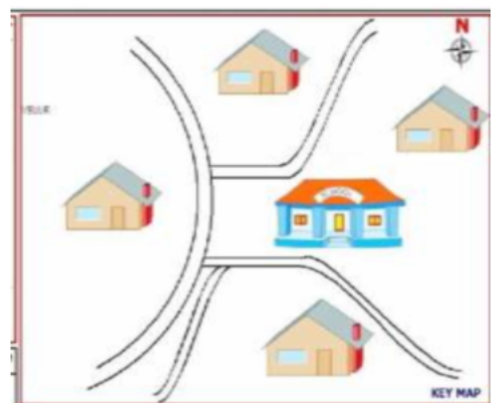

Google Map View

Polling Station Building Front View

Polling Station Front View

Cad View

Key MAP View

1 பெயர் : கீதாஞ்சலி கணவர் பெயர்: சுரேஷ் வீட்டு எண் : 1A வயது : 35 பாலினம் : பெண் Photo is available	ASU0405787	2 பெயர் : சண்முகவள்ளி தந்தை பெயர்: பாலசுப்பிரமணி வீட்டு எண் : 10 வயது : 33 பாலினம் : பெண் Photo is available	ASU1134238	3 பெயர் : மல்லிகா தந்தை பெயர்: முத்து வீட்டு எண் : 85 வயது : 31 பாலினம் : பெண் Photo is available	ASU0601005
4 பெயர் : ரேவதி கணவர் பெயர்: வெள்ளைச்சாமி வீட்டு எண் : 124 வயது : 35 பாலினம் : பெண் Photo is available	ASU0795328	5 பெயர் : மீனாள் கணவர் பெயர்: முருகன் வீட்டு எண் : 156 வயது : 39 பாலினம் : பெண் Photo is available	ASU0405969	6 பெயர் : அஞ்சலை கணவர் பெயர்: கருப்பன் வீட்டு எண் : 198 வயது : 35 பாலினம் : பெண் Photo is available	ASU0692962
7 பெயர் : ஐஸ்வர்யா தந்தை பெயர்: ரேணுகா வீட்டு எண் : 350 வயது : 25 பாலினம் : பெண் Photo is available	ASU1134287	8 பெயர் : லெட்சுமி கணவர் பெயர்: வீரன் வீட்டு எண் : 390 வயது : 40 பாலினம் : பெண் Photo is available	ASU0891465	9 பெயர் : சுப்பிரமணியன் தந்தை பெயர்: பெருமாள் வீட்டு எண் : 395 வயது : 63 பாலினம் : ஆண் Photo is available	JMJ1339449
10 பெயர் : பார்வதி கணவர் பெயர்: சுப்ரமணியன் வீட்டு எண் : 395 வயது : 59 பாலினம் : பெண் Photo is available	JMJ1339035	11 பெயர் : கார்த்திக் தந்தை பெயர்: மருதைவீரன் வீட்டு எண் : 395 வயது : 38 பாலினம் : ஆண் Photo is available	ASU0891481	12 பெயர் : பழனியம்மாள் கணவர் பெயர்: கார்த்திக் வீட்டு எண் : 395 வயது : 33 பாலினம் : பெண் Photo is available	ASU0891473
13 பெயர் : வெங்கிட்டம்மாள் கணவர் பெயர்: ராமசாமி வீட்டு எண் : 396 வயது : 70 பாலினம் : பெண் Photo is available	JMJ2799708	14 பெயர் : லெட்சுமி கணவர் பெயர்: சின்னத்தம்பி வீட்டு எண் : 397 வயது : 51 பாலினம் : பெண் Photo is available	JMJ1582014	15 பெயர் : சத்யா கணவர் பெயர்: சத்தியபெருமாள் வீட்டு எண் : 397 வயது : 28 பாலினம் : பெண் Photo is available	ASU2155778
16 பெயர் : செல்வராஜ் தந்தை பெயர்: ராமசாமி வீட்டு எண் : 398 வயது : 52 பாலினம் : ஆண் Photo is available	JMJ1954783	17 பெயர் : காவேரி கணவர் பெயர்: செல்வராஜ் வீட்டு எண் : 398 வயது : 43 பாலினம் : பெண் Photo is available	JMJ1581974	18 பெயர் : வெண்ணிலா கணவர் பெயர்: நல்லேந்திரன் வீட்டு எண் : 398 வயது : 25 பாலினம் : பெண் Photo is available	ASU2140333
19 பெயர் : மணிமேகலை தந்தை பெயர்: செல்வராஜ் வீட்டு எண் : 398 வயது : 21 பாலினம் : பெண் Photo is available	ASU2238715	20 பெயர் : சுருளி தந்தை பெயர்: செல்வராஜ் வீட்டு எண் : 398 வயது : 20 பாலினம் : ஆண் Photo is available	ASU2238681	21 பெயர் : காமாட்சி கணவர் பெயர்: பிச்சை வீட்டு எண் : 401 வயது : 80 பாலினம் : பெண் Photo is available	ASU1324144
22 பெயர் : பழனிவேல் தந்தை பெயர்: பிச்சைபிள்ளை வீட்டு எண் : 401 வயது : 56 பாலினம் : ஆண் Photo is available	JMJ1647239	23 பெயர் : சுந்தரி கணவர் பெயர்: பழனிவேல் வீட்டு எண் : 401 வயது : 45 பாலினம் : பெண் Photo is available	JMJ1690874	24 பெயர் : கருப்பையா தந்தை பெயர்: மருதைபிள்ளை வீட்டு எண் : 402 வயது : 58 பாலினம் : ஆண் Photo is available	ASU1324169
25 பெயர் : வடிவேல் தந்தை பெயர்: மருதைபிள்ளை வீட்டு எண் : 402 வயது : 43 பாலினம் : ஆண் Photo is available	JMJ2799732	26 பெயர் : கர்ணன் தந்தை பெயர்: ரெங்கசாமி வீட்டு எண் : 402 வயது : 30 பாலினம் : ஆண் Photo is available	ASU0692921	27 பெயர் : ஹரிஷ்வரன் தந்தை பெயர்: கருப்பையா வீட்டு எண் : 402ஏ வயது : 21 பாலினம் : ஆண் Photo is available	ASU2132892
28 பெயர் : ரெங்கசாமி தந்தை பெயர்: பாலமுத்துக்கோனார் வீட்டு எண் : 403 வயது : 64 பாலினம் : ஆண் Photo is available	JMJ2799740	29 பெயர் : சின்னம்மாள் கணவர் பெயர்: ரெங்கசாமி வீட்டு எண் : 403 வயது : 59 பாலினம் : பெண் Photo is available	JMJ2782803	30 பெயர் : குள்ளாயி தந்தை பெயர்: ரெங்கசாமி வீட்டு எண் : 403 வயது : 42 பாலினம் : பெண் Photo is available	JMJ2782795