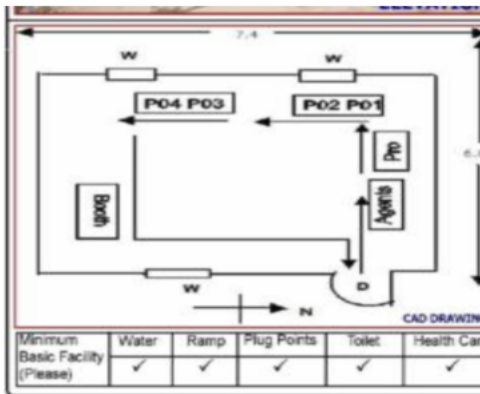

Google Map View

Polling Station Building Front View

Polling Station Front View

Cad View

Key MAP View

1 பெயர் : கீதாஞ்சலி கணவர் பெயர்: சுரேஷ் வீட்டு எண் : 1A வயது : 35 பாலினம் : பெண் Photo is available	ASU0405787	2 பெயர் : சண்முகவள்ளி தந்தை பெயர்: பாலசுப்பிரமணி வீட்டு எண் : 10 வயது : 33 பாலினம் : பெண் Photo is available	ASU1134238	3 பெயர் : மல்லிகா தந்தை பெயர்: முத்து வீட்டு எண் : 85 வயது : 31 பாலினம் : பெண் Photo is available	ASU0601005
4 பெயர் : ரேவதி கணவர் பெயர்: வெள்ளைச்சாமி வீட்டு எண் : 124 வயது : 35 பாலினம் : பெண் Photo is available	ASU0795328	5 பெயர் : மீனாள் கணவர் பெயர்: முருகன் வீட்டு எண் : 156 வயது : 39 பாலினம் : பெண் Photo is available	ASU0405969	6 பெயர் : அஞ்சலை கணவர் பெயர்: கருப்பன் வீட்டு எண் : 198 வயது : 35 பாலினம் : பெண் Photo is available	ASU0692962
7 பெயர் : ஐஸ்வர்யா தந்தை பெயர்: ரேணுகா வீட்டு எண் : 350 வயது : 25 பாலினம் : பெண் Photo is available	ASU1134287	8 பெயர் : லெட்சுமி கணவர் பெயர்: வீரன் வீட்டு எண் : 390 வயது : 40 பாலினம் : பெண் Photo is available	ASU0891465	9 பெயர் : சுப்பிரமணியன் தந்தை பெயர்: பெருமாள் வீட்டு எண் : 395 வயது : 63 பாலினம் : ஆண் Photo is available	JMJ1339449
10 பெயர் : பார்வதி கணவர் பெயர்: சுப்ரமணியன் வீட்டு எண் : 395 வயது : 59 பாலினம் : பெண் Photo is available	JMJ1339035	11 பெயர் : கார்த்திக் தந்தை பெயர்: மருதைவீரன் வீட்டு எண் : 395 வயது : 38 பாலினம் : ஆண் Photo is available	ASU0891481	12 பெயர் : பழனியம்மாள் கணவர் பெயர்: கார்த்திக் வீட்டு எண் : 395 வயது : 33 பாலினம் : பெண் Photo is available	ASU0891473
13 பெயர் : வெங்கிட்டம்மாள் கணவர் பெயர்: ராமசாமி வீட்டு எண் : 396 வயது : 70 பாலினம் : பெண் Photo is available	JMJ2799708	14 பெயர் : லெட்சுமி கணவர் பெயர்: சின்னத்தம்பி வீட்டு எண் : 397 வயது : 51 பாலினம் : பெண் Photo is available	JMJ1582014	15 பெயர் : சத்யா கணவர் பெயர்: சத்தியபெருமாள் வீட்டு எண் : 397 வயது : 28 பாலினம் : பெண் Photo is available	ASU2155778
16 பெயர் : செல்வராஜ் தந்தை பெயர்: ராமசாமி வீட்டு எண் : 398 வயது : 52 பாலினம் : ஆண் Photo is available	JMJ1954783	17 பெயர் : காவேரி கணவர் பெயர்: செல்வராஜ் வீட்டு எண் : 398 வயது : 43 பாலினம் : பெண் Photo is available	JMJ1581974	18 பெயர் : வெண்ணிலா கணவர் பெயர்: நல்லேந்திரன் வீட்டு எண் : 398 வயது : 25 பாலினம் : பெண் Photo is available	ASU2140333
19 பெயர் : மணிமேகலை தந்தை பெயர்: செல்வராஜ் வீட்டு எண் : 398 வயது : 21 பாலினம் : பெண் Photo is available	ASU2238715	20 பெயர் : சுருளி தந்தை பெயர்: செல்வராஜ் வீட்டு எண் : 398 வயது : 20 பாலினம் : ஆண் Photo is available	ASU2238681	21 பெயர் : காமாட்சி கணவர் பெயர்: பிச்சை வீட்டு எண் : 401 வயது : 80 பாலினம் : பெண் Photo is available	ASU1324144
22 பெயர் : பழனிவேல் தந்தை பெயர்: பிச்சைபிள்ளை வீட்டு எண் : 401 வயது : 56 பாலினம் : ஆண் Photo is available	JMJ1647239	23 பெயர் : சுந்தரி கணவர் பெயர்: பழனிவேல் வீட்டு எண் : 401 வயது : 45 பாலினம் : பெண் Photo is available	JMJ1690874	24 பெயர் : கருப்பையா தந்தை பெயர்: மருதைபிள்ளை வீட்டு எண் : 402 வயது : 58 பாலினம் : ஆண் Photo is available	ASU1324169
25 பெயர் : வடிவேல் தந்தை பெயர்: மருதைபிள்ளை வீட்டு எண் : 402 வயது : 43 பாலினம் : ஆண் Photo is available	JMJ2799732	26 பெயர் : கர்ணன் தந்தை பெயர்: ரெங்கசாமி வீட்டு எண் : 402 வயது : 30 பாலினம் : ஆண் Photo is available	ASU0692921	27 பெயர் : ஹரிஷ்வரன் தந்தை பெயர்: கருப்பையா வீட்டு எண் : 402ஏ வயது : 21 பாலினம் : ஆண் Photo is available	ASU2132892
28 பெயர் : ரெங்கசாமி தந்தை பெயர்: பாலமுத்துக்கோனார் வீட்டு எண் : 403 வயது : 64 பாலினம் : ஆண் Photo is available	JMJ2799740	29 பெயர் : சின்னம்மாள் கணவர் பெயர்: ரெங்கசாமி வீட்டு எண் : 403 வயது : 59 பாலினம் : பெண் Photo is available	JMJ2782803	30 பெயர் : குள்ளாயி தந்தை பெயர்: ரெங்கசாமி வீட்டு எண் : 403 வயது : 42 பாலினம் : பெண் Photo is available	JMJ2782795