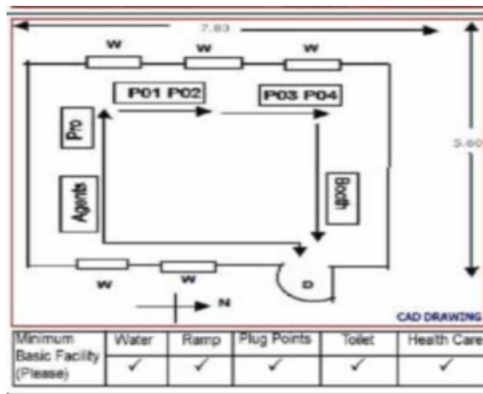

Google Map View

Polling Station Building Front View

Polling Station Front View

Cad View

Key MAP View

1 பெயர் : பாலகிருஷ்ணன் தந்தை பெயர்: சுப்பையா வீட்டு எண் : 1-45C2 வயது : 71 பாலினம் : ஆண்	ASU0407882 Photo is available	2 பெயர் : நளாயினி பழனியப்பன் இதரர் பெயர்: விஜயலெட்சுமி பழனியப்பன் வீட்டு எண் : 1/7616 பீ வயது : 40 பாலினம் : பெண்	ASU1929215 Photo is available	3 பெயர் : சத்தியபாமா கணவர் பெயர்: செந்தில் வீட்டு எண் : 1A வயது : 44 பாலினம் : பெண்	ASU0123935 Photo is available
4 பெயர் : சத்தியகுமார் தந்தை பெயர்: பொன்னுச்சாமி வீட்டு எண் : 1A வயது : 43 பாலினம் : ஆண்	ASU0123703 Photo is available	5 பெயர் : வாசுகி கணவர் பெயர்: சேகர் வீட்டு எண் : 2/152 வயது : 38 பாலினம் : பெண்	ASU1051440 Photo is available	6 பெயர் : ராஜி கணவர் பெயர்: தியாகு வீட்டு எண் : 157 வயது : 63 பாலினம் : பெண்	ASU1929140 Photo is available
7 பெயர் : மகாலெட்சுமி கணவர் பெயர்: நல்லையா வீட்டு எண் : 160 வயது : 54 பாலினம் : பெண்	ASU1252469 Photo is available	8 பெயர் : சந்திரம் தந்தை பெயர்: குருபாதம் வீட்டு எண் : 180/4 வயது : 68 பாலினம் : ஆண்	JMJ2770857 Photo is available	9 பெயர் : ராஜலக்ஷ்மி ரா கணவர் பெயர்: ராசு வீட்டு எண் : 203 வயது : 57 பாலினம் : பெண்	ASU0749655 Photo is available
10 பெயர் : விக்கேஷ் பா தந்தை பெயர்: பாண்டி வீட்டு எண் : 203 வயது : 41 பாலினம் : ஆண்	ASU2169670 Photo is available	11 பெயர் : பஞ்சவர்ணம் தாயின் பெயர்: ராஜலெட்சுமி வீட்டு எண் : 203 வயது : 29 பாலினம் : பெண்	ASU0749622 Photo is available	12 பெயர் : ரா.பாலகிருஷ்ணன் தந்தை பெயர்: ராசு வீட்டு எண் : 203 வயது : 24 பாலினம் : ஆண்	ASU1929355 Photo is available
13 பெயர் : கலியமூர்த்தி தந்தை பெயர்: ராஜேந்திரன் வீட்டு எண் : 205 வயது : 42 பாலினம் : ஆண்	JMJ1647387 Photo is available	14 பெயர் : மீனா கணவர் பெயர்: சுப்பிரமணி வீட்டு எண் : 207 வயது : 69 பாலினம் : பெண்	ASU1252485 Photo is available	15 பெயர் : தனலட்சுமி தந்தை பெயர்: கருப்பையா வீட்டு எண் : 209 வயது : 71 பாலினம் : பெண்	ASU1252493 Photo is available
16 பெயர் : மணிகண்டன் தந்தை பெயர்: கருப்பையா வீட்டு எண் : 209 வயது : 56 பாலினம் : ஆண்	ASU1252501 Photo is available	17 பெயர் : மதியழகன் தந்தை பெயர்: குஞ்சான் வீட்டு எண் : 210 வயது : 57 பாலினம் : ஆண்	JMJ1965060 Photo is available	18 பெயர் : மாரியப்பன் தந்தை பெயர்: ஆறுமுகம் வீட்டு எண் : 210 வயது : 57 பாலினம் : ஆண்	JMJ2770774 Photo is available
19 பெயர் : ரவி தந்தை பெயர்: ஆறுமுகம் வீட்டு எண் : 210 வயது : 56 பாலினம் : ஆண்	JMJ1965110 Photo is available	20 பெயர் : வதா கணவர் பெயர்: மதியழகன் வீட்டு எண் : 210 வயது : 52 பாலினம் : பெண்	JMJ2770766 Photo is available	21 பெயர் : நீலா கணவர் பெயர்: ரவி வீட்டு எண் : 210 வயது : 51 பாலினம் : பெண்	ASU1252519 Photo is available
22 பெயர் : கார்த்திக் தந்தை பெயர்: மதி வீட்டு எண் : 210 வயது : 29 பாலினம் : ஆண்	ASU0749648 Photo is available	23 பெயர் : சிவா தந்தை பெயர்: ரவி வீட்டு எண் : 211 வயது : 29 பாலினம் : ஆண்	ASU0749630 Photo is available	24 பெயர் : மூர்த்தி தந்தை பெயர்: கணபதி வீட்டு எண் : 213 வயது : 56 பாலினம் : ஆண்	ASU0123901 Photo is available
25 பெயர் : கண்ணிகா கணவர் பெயர்: திருமூர்த்தி வீட்டு எண் : 214 வயது : 54 பாலினம் : பெண்	ASU0123877 Photo is available	26 பெயர் : மணிகண்டன் தந்தை பெயர்: திருமூர்த்தி வீட்டு எண் : 214 வயது : 45 பாலினம் : ஆண்	ASU0123893 Photo is available	27 பெயர் : மாரிக்கண்ணு கணவர் பெயர்: மூர்த்தி வீட்டு எண் : 215 வயது : 52 பாலினம் : பெண்	ASU1252527 Photo is available
28 பெயர் : மருதம்பாள் கணவர் பெயர்: சின்னையா வீட்டு எண் : 220 வயது : 88 பாலினம் : பெண்	ASU1252535 Photo is available	29 பெயர் : வசந்தா தந்தை பெயர்: சின்னையா வீட்டு எண் : 220 வயது : 66 பாலினம் : பெண்	ASU1252543 Photo is available	30 பெயர் : பெரியசாமி தந்தை பெயர்: சிவானந்தம் வீட்டு எண் : 220 வயது : 43 பாலினம் : ஆண்	JMJ2480218 Photo is available