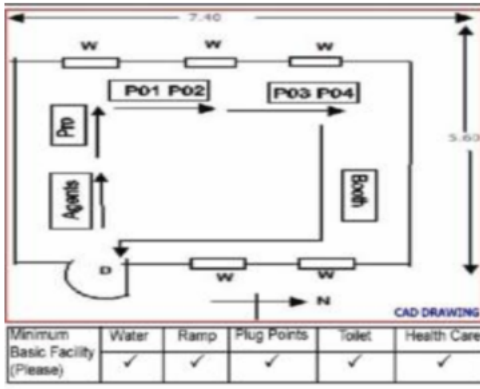

Google Map View

Polling Station Building Front View

Polling Station Front View

Cad View

Key MAP View

சட்டமன்றத் தொகுதியின் எண் மற்றும் பெயர் : 179-விராலிமலை மற்றும் பெயர் : 1-விராலிமலை(வ.கி) விராலிமலை(ஊ), வார்டு-5 அண்ணாநகர்,பிச்சைகொத்தனார் தெரு,வடதெரு, பிரிவு எண் மற்றும் பெயர் 1-விராலிமலை(வ.கி) விராலிமலை(ஊ), வார்டு-5 அண்ணாநகர்,பிச்சைகொத்தனார் தெரு,வடதெரு, பாகம் எண் : 66