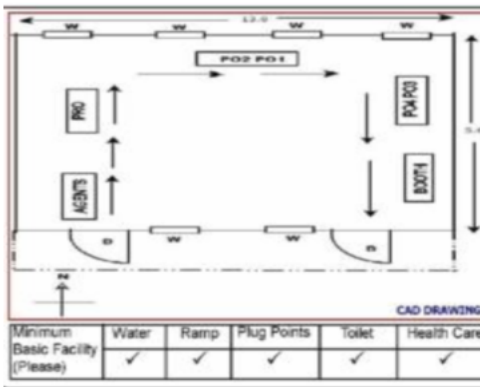

Google Map View

Polling Station Building Front View

Polling Station Front View

Cad View

Key MAP View

1 பெயர் : அருண் பாண்டியன் தந்தை பெயர்: ராசு வீட்டு எண் : 1 வயது : 29 பாலினம் : ஆண்	ASU0749747 Photo is available	2 பெயர் : வெங்கடாசலபதி தந்தை பெயர்: அன்புச்செல்வம் வீட்டு எண் : 1/177 வயது : 37 பாலினம் : ஆண்	TRN0132688 Photo is available	3 பெயர் : கலைவாணி கணவர் பெயர்: சண்முகம் வீட்டு எண் : 1-233 வயது : 42 பாலினம் : பெண்	ASU0018325 Photo is available
4 பெயர் : பிரசன்னா தந்தை பெயர்: ஆறுமுகம் வீட்டு எண் : 1-641 வயது : 38 பாலினம் : ஆண்	ASU0019893 Photo is available	S 5 பெயர் : மல்லிகா கணவர் பெயர்: முத்தையா வீட்டு எண் : 1-644 வயது : 64 பாலினம் : பெண்	ASU0694604 Photo is available	6 பெயர் : முருகேசன் தந்தை பெயர்: முத்தையா வீட்டு எண் : 3 வயது : 65 பாலினம் : ஆண்	JMJ288808 Photo is available
7 பெயர் : அரவிந்த் தந்தை பெயர்: ஞானசேகர் வீட்டு எண் : 28 வயது : 31 பாலினம் : ஆண்	ASU0525543 Photo is available	8 பெயர் : பாண்டி தந்தை பெயர்: செல்வராஜ் வீட்டு எண் : 34 வயது : 54 பாலினம் : ஆண்	ASU1125111 Photo is available	9 பெயர் : பாண்டியம்மாள் கணவர் பெயர்: பாண்டி வீட்டு எண் : 34 வயது : 46 பாலினம் : பெண்	ASU1125103 Photo is available
10 பெயர் : பத்மாதேவி சிவச்சந்திரன் கணவர் பெயர்: சிவச்சந்திரன் ராமலிங்கம் வீட்டு எண் : 41/29,மால் தோட்டம் வயது : 36 பாலினம் : பெண்	UWW0172510 Photo is available	11 பெயர் : கீர்த்தனா தந்தை பெயர்: பொன்னன் வீட்டு எண் : 45 வயது : 24 பாலினம் : பெண்	ASU2044469 Photo is available	12 பெயர் : சுரேஷ் தந்தை பெயர்: அய்யர் வீட்டு எண் : 54 வயது : 50 பாலினம் : ஆண்	ASU0407700 Photo is available
13 பெயர் : செல்வி ஆ கணவர் பெயர்: ஆரோக்கியசாமி சி வீட்டு எண் : 135/14 வயது : 33 பாலினம் : பெண்	ASU1120633 Photo is available	14 பெயர் : பவித்ரா கணவர் பெயர்: கோபிநாத் வீட்டு எண் : 135/25ஏ வயது : 28 பாலினம் : பெண்	ASU2120269 Photo is available	# 15 பெயர் : ஜெ ஆர் மணிகண்டன் தந்தை பெயர்: ஜெயராமன் வீட்டு எண் : 165-4 வயது : 49 பாலினம் : ஆண்	ASU0407866 Photo is available
16 பெயர் : சாப் பிரணவ் தந்தை பெயர்: ஜே.ரா.மணிகண்டன் வீட்டு எண் : 165/4 வயது : 20 பாலினம் : ஆண்	ASU2203073 Photo is available	17 பெயர் : லெட்சுமன் தாயின் பெயர்: மதுரம் வீட்டு எண் : 220 வயது : 51 பாலினம் : ஆண்	ASU0892349 Photo is available	18 பெயர் : பிரகாஷ் தந்தை பெயர்: ராஜு வீட்டு எண் : 226 வயது : 49 பாலினம் : ஆண்	KYB1206838 Photo is available
19 பெயர் : மணிவண்ணன் தந்தை பெயர்: பிரகாஷ் -- வீட்டு எண் : 234 வயது : 34 பாலினம் : ஆண்	ASU0213025 Photo is available	20 பெயர் : பாரதி கணவர் பெயர்: மணிவண்ணன் வீட்டு எண் : 234 வயது : 32 பாலினம் : பெண்	ASU0602243 Photo is available	21 பெயர் : மாரிக்கண்ணு தந்தை பெயர்: சுந்தரம் வீட்டு எண் : 235 வயது : 36 பாலினம் : பெண்	ASU0212480 Photo is available
22 பெயர் : சுமித்ராதேவி கணவர் பெயர்: சாமிநாதன் வீட்டு எண் : 236 வயது : 35 பாலினம் : பெண்	ASU0892398 Photo is available	23 பெயர் : சாமிநாதன் தந்தை பெயர்: ஆறுமுகம் வீட்டு எண் : 236/1 வயது : 39 பாலினம் : ஆண்	ASU0892380 Photo is available	24 பெயர் : வெங்கடேசன் தந்தை பெயர்: சந்திரன் வீட்டு எண் : 238/4 வயது : 41 பாலினம் : ஆண்	RKT0024083 Photo is available
25 பெயர் : ஐஸ்வர்யா கணவர் பெயர்: வெங்கடேசன் வீட்டு எண் : 20b வயது : 30 பாலினம் : பெண்	RKT1850437 Photo is available	26 பெயர் : சுகுமாரன் தந்தை பெயர்: சண்முகம் வீட்டு எண் : 238-8 வயது : 71 பாலினம் : ஆண்	ASU1258557 Photo is available	27 பெயர் : அமுதவள்ளி தந்தை பெயர்: சுகுமாரன் வீட்டு எண் : 238-8 வயது : 52 பாலினம் : பெண்	ASU1258565 Photo is available
28 பெயர் : லெட்சுமண நாராயணன் தந்தை பெயர்: சுகுமாறன் வீட்டு எண் : 238-8 வயது : 35 பாலினம் : ஆண்	ASU0211979 Photo is available	29 பெயர் : மீனாட்சி சண்முகம் தந்தை பெயர்: சுகுமாறன் வீட்டு எண் : 238-8 வயது : 28 பாலினம் : ஆண்	ASU0834408 Photo is available	30 பெயர் : சண்முகவள்ளி கணவர் பெயர்: கண்ணன் வீட்டு எண் : 239 வயது : 50 பாலினம் : பெண்	JMJ2888758 Photo is available