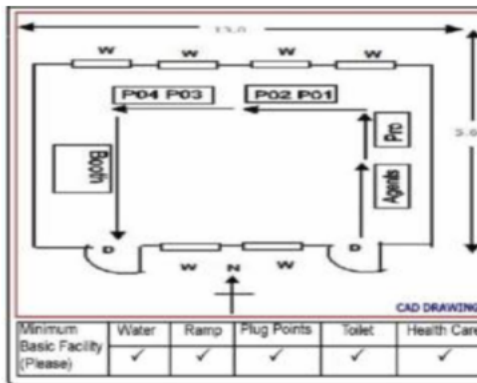

Google Map View

Polling Station Building Front View

Polling Station Front View

Cad View

Key MAP View

சட்டமன்றத் தொகுதியின் எண் மற்றும் பெயர் : 179-விராலிமலை
பிரிவு எண் மற்றும் பெயர் 1-விராலிமலை(வ.கி) விராலிமலை(ஊ), வார்டு-7 சன்னதிதெரு(கீழ் ரத வீதி, தெற்கு ரத வீதி), பாகம் எண் : 68