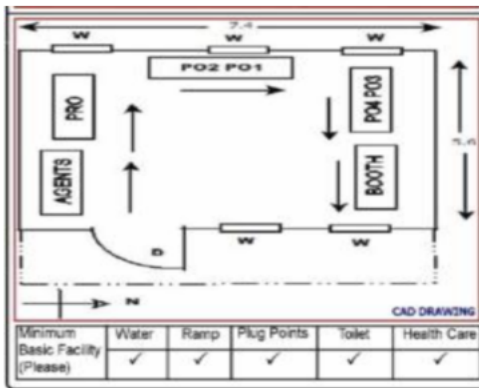

Cad View

Key MAP View