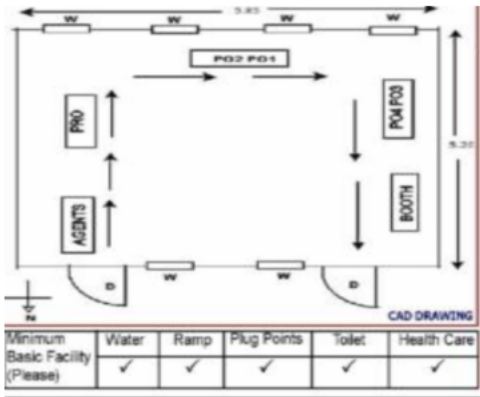

Google Map View

Polling Station Building Front View

Polling Station Front View

Cad View

Key MAP View

1 பெயர் : சித்ரா கணவர் பெயர் : சோலை வீட்டு எண் : 1 வயது : 53 பாலினம் : பெண் Photo is available	ASU1265669	2 பெயர் : அருணகிரி தந்தை பெயர் : சுப்பையா வீட்டு எண் : 1 வயது : 50 பாலினம் : ஆண் Photo is available	ASU0284893	3 பெயர் : தேவி கணவர் பெயர் : அருணகிரி வீட்டு எண் : 1 வயது : 42 பாலினம் : பெண் Photo is available	ASU0284885
4 பெயர் : சாந்தி கணவர் பெயர் : நல்லு வீட்டு எண் : 1 வயது : 41 பாலினம் : பெண் Photo is available	ASU0836403	5 பெயர் : மங்கம்மாள் கணவர் பெயர் : அழகர்சாமி வீட்டு எண் : 1 வயது : 39 பாலினம் : பெண் Photo is available	ASU0894097	6 பெயர் : சுபாஷினி தந்தை பெயர் : நாகராஜன் வீட்டு எண் : 1 வயது : 33 பாலினம் : பெண் Photo is available	ASU0345363
7 பெயர் : ஜெயசீலன் தந்தை பெயர் : சாமிகண்ணு வீட்டு எண் : 1 வயது : 33 பாலினம் : ஆண் Photo is available	ASU0345405	8 பெயர் : சரவணன் தந்தை பெயர் : குமார் வீட்டு எண் : 1 வயது : 31 பாலினம் : ஆண் Photo is available	ASU0751982	9 பெயர் : சரவணன் தந்தை பெயர் : தங்கவேல் வீட்டு எண் : 1 வயது : 31 பாலினம் : ஆண் Photo is available	ASU0607408
10 பெயர் : சண்முக சுந்தரி பிரியா கணவர் பெயர் : ஜெயசீலன் வீட்டு எண் : 1 வயது : 25 பாலினம் : பெண் Photo is available	ASU1901842	11 பெயர் : மருதமுத்து தந்தை பெயர் : சோலை வீட்டு எண் : 1-1 வயது : 51 பாலினம் : ஆண் Photo is available	ASU0021980	12 பெயர் : மாரிக்கண்ணு கணவர் பெயர் : மருதமுத்து வீட்டு எண் : 1-1 வயது : 49 பாலினம் : பெண் Photo is available	ASU0022038
13 பெயர் : அபிநயா தந்தை பெயர் : ஜெகநாதன் வீட்டு எண் : 1/11 வயது : 22 பாலினம் : பெண் Photo is available	ASU2022408	14 பெயர் : பரமேஸ்வரி கணவர் பெயர் : மாரியப்பன் வீட்டு எண் : 1-18A வயது : 44 பாலினம் : பெண் Photo is available	ASU0125617	15 பெயர் : கணேஷ்குமார் தந்தை பெயர் : ரெங்கசாமி வீட்டு எண் : 1/21 வயது : 24 பாலினம் : ஆண் Photo is available	ASU1818087
16 பெயர் : சுதா கணவர் பெயர் : பெரியசாமி வீட்டு எண் : 1-90 வயது : 40 பாலினம் : பெண் Photo is available	ASU0023036	17 பெயர் : அஸ்வினிபிரியா தாயின் பெயர் : ராணி வீட்டு எண் : 1/102 வயது : 22 பாலினம் : பெண் Photo is available	ASU2022366	18 பெயர் : சுப்பிரமணி தந்தை பெயர் : ஆண்டி வீட்டு எண் : 1/182 வயது : 48 பாலினம் : ஆண் Photo is available	ASU2082394
19 பெயர் : ராதா தந்தை பெயர் : ராஜு வீட்டு எண் : 1/182 வயது : 43 பாலினம் : பெண் Photo is available	ASU2082519	20 பெயர் : பழனிமாமாள் தந்தை பெயர் : ஜோதிலிங்கம் வீட்டு எண் : 1-433 வயது : 35 பாலினம் : பெண் Photo is available	ASU0893982	21 பெயர் : ஆனந்தமேரி கணவர் பெயர் : செபஸ்தியான் வீட்டு எண் : 1A வயது : 62 பாலினம் : பெண் Photo is available	ASU0221598
22 பெயர் : கோகிலா கணவர் பெயர் : குமாரசாமி வீட்டு எண் : 1A வயது : 56 பாலினம் : பெண் Photo is available	ASU0221713	23 பெயர் : பார்வதி தந்தை பெயர் : சுந்தர் வீட்டு எண் : 1A வயது : 51 பாலினம் : பெண் Photo is available	ASU0316570	24 பெயர் : நாகராஜன் தந்தை பெயர் : சுப்பையா வீட்டு எண் : 2 வயது : 60 பாலினம் : ஆண் Photo is available	JMJ1965185
25 பெயர் : விஜயலெட்சுமி கணவர் பெயர் : நாகராஜன் வீட்டு எண் : 2 வயது : 59 பாலினம் : பெண் Photo is available	JMJ1965219	26 பெயர் : கோபால் தந்தை பெயர் : நல்லையா வீட்டு எண் : 2 வயது : 56 பாலினம் : ஆண் Photo is available	ASU0087031	27 பெயர் : சந்திரா கணவர் பெயர் : கோபால் வீட்டு எண் : 2 வயது : 44 பாலினம் : பெண் Photo is available	ASU0087049
28 பெயர் : ராணி கணவர் பெயர் : தமிழ்செல்வன் வீட்டு எண் : 2-1 வயது : 43 பாலினம் : பெண் Photo is available	JMJ1965144	29 பெயர் : தைலாம்பாள் கணவர் பெயர் : சந்திரசேகர் வீட்டு எண் : 2/2 வயது : 62 பாலினம் : பெண் Photo is available	ASU2247435	30 பெயர் : டி.மணிகண்டன் தந்தை பெயர் : தமிழ்ச்செல்வன் வீட்டு எண் : 2/2 வயது : 19 பாலினம் : ஆண் Photo is available	ASU2212041