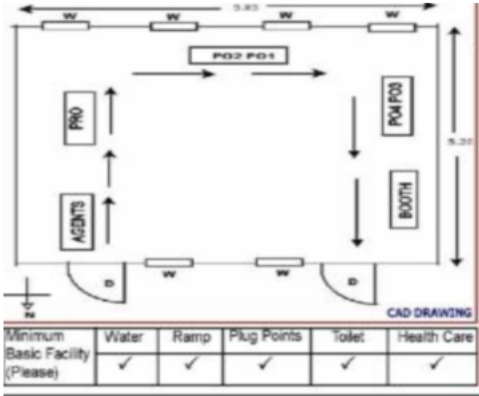

வாக்காளர் பதிவு அலுவலரின்
கையொப்பம்

Nazri Naksha

Google Map View

Polling Station Building Front View

Polling Station Front View

Cad View

Key MAP View

| | | | | | |
|--|----------------------------------|--|----------------------------------|---|----------------------------------|
| 1 பெயர் : துரைராஜ் தந்தை பெயர்: முத்துகுமரன் வீட்டு எண் : 407 வயது : 72 பாலினம் : ஆண் | ASU0345413 Photo is available | 2 பெயர் : சரஸ்வதி கணவர் பெயர்: விஜயபாஸ்கரன் வீட்டு எண் : 407 வயது : 49 பாலினம் : பெண் | ASU0836296 Photo is available | 3 பெயர் : கந்தசாமி தந்தை பெயர்: துரைராஜ் வீட்டு எண் : 407 வயது : 46 பாலினம் : ஆண் | ASU0345397 Photo is available |
| 4 பெயர் : செல்வமுத்துகுமரன் தந்தை பெயர்: துரைராஜ் வீட்டு எண் : 407 வயது : 43 பாலினம் : ஆண் | ASU0751735 Photo is available | 5 பெயர் : கீர்த்திகா கணவர் பெயர்: கந்தசாமி வீட்டு எண் : 407 வயது : 29 பாலினம் : பெண் | ASU0751818 Photo is available | 6 பெயர் : அம்மாக்கண்ணு தந்தை பெயர்: கதிரேசன் வீட்டு எண் : 408 வயது : 55 பாலினம் : பெண் | ASU0527663 Photo is available |
| 7 பெயர் : பாலமுருகன் கதிரேசன் தந்தை பெயர்: கதிரேசன் வீட்டு எண் : 408 வயது : 26 பாலினம் : ஆண் | ASU1162288 Photo is available | 8 பெயர் : தனம் கணவர் பெயர்: பாலகுரு வீட்டு எண் : 413 வயது : 71 பாலினம் : பெண் | ASU0606996 Photo is available | 9 பெயர் : மகாலெட்சுமி கணவர் பெயர்: நாராயணன் வீட்டு எண் : 413 வயது : 48 பாலினம் : பெண் | ASU0894030 Photo is available |
| 10 பெயர் : நாராயணன் தந்தை பெயர்: பாலகுரு வீட்டு எண் : 413 வயது : 43 பாலினம் : ஆண் | ASU0607457 Photo is available | 11 பெயர் : கலைச்செல்வி கணவர் பெயர்: ராஜ்குமார் வீட்டு எண் : 415 வயது : 42 பாலினம் : பெண் | ASU2138683 Photo is available | 12 பெயர் : ராஜ்குமார் தந்தை பெயர்: மோகன் வீட்டு எண் : 415 வயது : 38 பாலினம் : ஆண் | ASU2138493 Photo is available |
| 13 பெயர் : ஆரோக்கியராஜ் தந்தை பெயர்: மரியசிங்கம் வீட்டு எண் : 416 வயது : 68 பாலினம் : ஆண் | ASU0607036 Photo is available | 14 பெயர் : அருள் செல்வி கணவர் பெயர்: ஆரோக்கிராஜ் வீட்டு எண் : 416 வயது : 63 பாலினம் : பெண் | ASU0607283 Photo is available | 15 பெயர் : சகாய இருதய வனிதா தந்தை பெயர்: ஆரோக்கிராஜ் வீட்டு எண் : 416 வயது : 45 பாலினம் : பெண் | ASU0607515 Photo is available |
| 16 பெயர் : அருள் பிலிப் அமுதன் தந்தை பெயர்: ஆரோக்கிராஜ் வீட்டு எண் : 416 வயது : 43 பாலினம் : ஆண் | ASU0607176 Photo is available | 17 பெயர் : மெர்க்வின கணவர் பெயர்: அருள் பிலிப் அமுதன் வீட்டு எண் : 416 வயது : 38 பாலினம் : பெண் | ASU0607002 Photo is available | 18 பெயர் : லெட்சுமணன் தந்தை பெயர்: பெரியசாமி வீட்டு எண் : 417 வயது : 61 பாலினம் : ஆண் | ASU0345124 Photo is available |
| 19 பெயர் : ராஜ்லெட்சுமி கணவர் பெயர்: லட்சுமணன் வீட்டு எண் : 417 வயது : 51 பாலினம் : பெண் | ASU0345116 Photo is available | 20 பெயர் : கௌதம் தந்தை பெயர்: லட்சுமணன் வீட்டு எண் : 417 வயது : 32 பாலினம் : ஆண் | ASU0345199 Photo is available | 21 பெயர் : ராஜ் தேவி கணவர் பெயர்: கௌதம் வீட்டு எண் : 417 வயது : 30 பாலினம் : பெண் | ASU2000750 Photo is available |
| 22 பெயர் : ராகுல் தந்தை பெயர்: லெட்சுமணன் வீட்டு எண் : 417 வயது : 25 பாலினம் : ஆண் | ASU1101096 Photo is available | 23 பெயர் : ரேவதி கணவர் பெயர்: சரவணன் வீட்டு எண் : 418 வயது : 43 பாலினம் : பெண் | ASU0510719 Photo is available | 24 பெயர் : சரவணன் தந்தை பெயர்: சங்கிலி வீட்டு எண் : 418 வயது : 40 பாலினம் : ஆண் | ASU0510701 Photo is available |
| 25 பெயர் : நளினா கணவர் பெயர்: கமலகண்ணன் வீட்டு எண் : 419 வயது : 46 பாலினம் : பெண் | ASU0345389 Photo is available | 26 பெயர் : குகன் தந்தை பெயர்: கமலகண்ணன் வீட்டு எண் : 419 வயது : 25 பாலினம் : ஆண் | ASU2126316 Photo is available | 27 பெயர் : அஸ்வத்தாமன் தந்தை பெயர்: கமலக்கண்ணன் வீட்டு எண் : 419 வயது : 22 பாலினம் : ஆண் | ASU2126647 Photo is available |
| 28 பெயர் : தங்கமணி கணவர் பெயர்: கோவிந்தராஜ் வீட்டு எண் : 420 வயது : 51 பாலினம் : பெண் | ASU2082204 Photo is available | 29 பெயர் : ஜோசப் ஆரோக்கியசாமி தந்தை பெயர்: ஆரோக்கியசாமி வீட்டு எண் : 420 வயது : 41 பாலினம் : ஆண் | ASU2199453 Photo is available | 30 பெயர் : ஜெனி பிரியா தாமஸ் தங்கராஜ் கணவர் பெயர்: ஜோசப் வீட்டு எண் : 420 வயது : 35 பாலினம் : பெண் | ASU2199461 Photo is available |