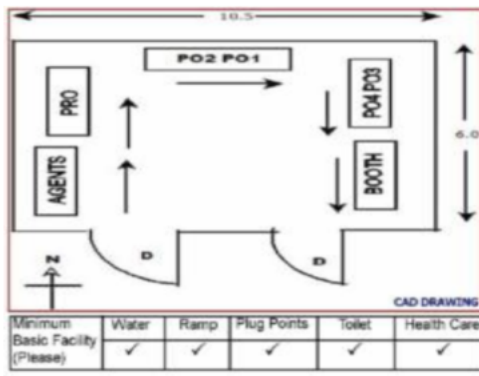

Google Map View

Polling Station Building Front View

Polling Station Front View

Cad View

Key MAP View

1 பெயர் : பாண்டியன் தந்தை பெயர்: சுப்பிரமணியன் வீட்டு எண் : 1 வயது : 31 பாலினம் : ஆண்	ASU0697524 Photo is available	2 பெயர் : அருள் பிரகாசம் தந்தை பெயர்: ஆறுமுகம் வீட்டு எண் : 1 வயது : 29 பாலினம் : ஆண்	ASU0752493 Photo is available	3 பெயர் : குமரசாமி தந்தை பெயர்: ராஜா வீட்டு எண் : 1 வயது : 29 பாலினம் : ஆண்	ASU0935023 Photo is available
4 பெயர் : கண்ணதாசன் தந்தை பெயர்: முருகன் வீட்டு எண் : 1/10 வயது : 22 பாலினம் : ஆண்	ASU2081784 Photo is available	5 பெயர் : விஜயலெட்சுமி தந்தை பெயர்: தேக்கமலை வீட்டு எண் : 1-22B வயது : 27 பாலினம் : பெண்	ASU1001254 Photo is available	6 பெயர் : சரஸ்வதி கணவர் பெயர்: சுப்ரமணியன் வீட்டு எண் : 1-23 வயது : 33 பாலினம் : பெண்	ASU0412536 Photo is available
7 பெயர் : சன்மதி தந்தை பெயர்: சுப்பிரமணியன் வீட்டு எண் : 1/25 வயது : 23 பாலினம் : பெண்	ASU2081891 Photo is available	8 பெயர் : பெரியசாமி தந்தை பெயர்: முருகன் வீட்டு எண் : 1-32 வயது : 44 பாலினம் : பெண்	ASU0412551 Photo is available	9 பெயர் : ஜானகி கணவர் பெயர்: பாக்கியராஜ் வீட்டு எண் : 1-32C வயது : 35 பாலினம் : பெண்	ASU0126219 Photo is available
10 பெயர் : ஹேமலதா கணவர் பெயர்: சரவணன் வீட்டு எண் : 1-39A வயது : 31 பாலினம் : பெண்	ASU0837039 Photo is available	11 பெயர் : ஜான்சிமுத்து கணவர் பெயர்: திருப்பதி வீட்டு எண் : 1-44 வயது : 42 பாலினம் : பெண்	ASU0023481 Photo is available	12 பெயர் : செல்வி கணவர் பெயர்: தர்மர் வீட்டு எண் : 1-45 வயது : 39 பாலினம் : பெண்	ASU0126755 Photo is available
13 பெயர் : பாலசுப்ரமணியன் தந்தை பெயர்: இராமசாமி வீட்டு எண் : 1-45 வயது : 36 பாலினம் : பெண்	ASU0412338 Photo is available	14 பெயர் : நாகேந்திரன் தந்தை பெயர்: மருதபிள்ளை வீட்டு எண் : 1-46 வயது : 38 பாலினம் : பெண்	ASU0412726 Photo is available	15 பெயர் : முருகானந்த் தந்தை பெயர்: மருதபிள்ளை வீட்டு எண் : 1-46 வயது : 36 பாலினம் : ஆண்	ASU0126607 Photo is available
16 பெயர் : லதா கணவர் பெயர்: நாகேந்திரன் வீட்டு எண் : 1-46 வயது : 33 பாலினம் : பெண்	ASU0527697 Photo is available	17 பெயர் : அமிர்த சங்கீதா தந்தை பெயர்: மகாலிங்கம் வீட்டு எண் : 1-58 வயது : 42 பாலினம் : பெண்	ASU0023259 Photo is available	18 பெயர் : விஜய்இளங்கோ தந்தை பெயர்: ஆறுமுகம் வீட்டு எண் : 1-65 வயது : 33 பாலினம் : ஆண்	ASU0527754 Photo is available
19 பெயர் : சாந்தி அ கணவர் பெயர்: விஜய் இளங்கோ வீட்டு எண் : 1/65 வயது : 24 பாலினம் : பெண்	ASU2281046 Photo is available	20 பெயர் : தேக்கமலை தந்தை பெயர்: சின்னக்கண்ணு வீட்டு எண் : 1-75 வயது : 34 பாலினம் : ஆண்	ASU0221887 Photo is available	21 பெயர் : ரேவதி தந்தை பெயர்: பெரியசாமி வீட்டு எண் : 1-76 வயது : 36 பாலினம் : பெண்	ASU0126821 Photo is available
22 பெயர் : விகனேஷ்வரன் தந்தை பெயர்: பெரியசாமி வீட்டு எண் : 1/76 வயது : 23 பாலினம் : ஆண்	ASU2001170 Photo is available	23 பெயர் : ரேவதி கணவர் பெயர்: சரவணக்குமார் வீட்டு எண் : 1-80E வயது : 28 பாலினம் : பெண்	ASU0894758 Photo is available	24 பெயர் : ஜோதிலெட்சுமி தந்தை பெயர்: செல்வராசு வீட்டு எண் : 1/80E வயது : 25 பாலினம் : பெண்	ASU1074483 Photo is available
25 பெயர் : சுப்பிரமணி தந்தை பெயர்: கந்தசாமி வீட்டு எண் : 1/81 வயது : 22 பாலினம் : ஆண்	ASU2022499 Photo is available	26 பெயர் : ராதா தந்தை பெயர்: வீரமணி வீட்டு எண் : 1-83 வயது : 27 பாலினம் : பெண்	ASU0962407 Photo is available	27 பெயர் : முருகவேல் தந்தை பெயர்: சிங்கமுத்து வீட்டு எண் : 1-84A வயது : 39 பாலினம் : ஆண்	ASU0126201 Photo is available
28 பெயர் : பாலசுப்ரமணியன் தந்தை பெயர்: கருப்பையா வீட்டு எண் : 1-86 வயது : 32 பாலினம் : ஆண்	ASU0412775 Photo is available	29 பெயர் : காயத்ரி சோ தந்தை பெயர்: சோமசுந்தரம் வீட்டு எண் : 1/86 வயது : 21 பாலினம் : பெண்	ASU2173268 Photo is available	30 பெயர் : தனுஷ் தந்தை பெயர்: சோமசுந்தரம் வீட்டு எண் : 1/86 வயது : 19 பாலினம் : ஆண்	ASU2230332 Photo is available