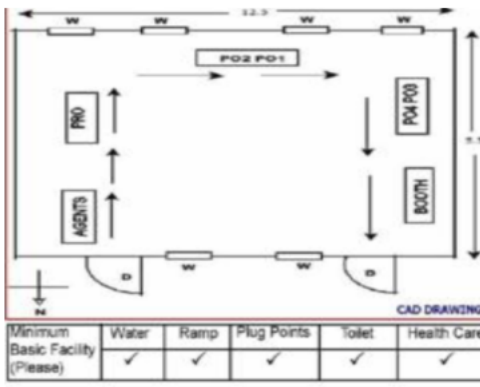

Google Map View

Polling Station Building Front View

Polling Station Front View

Cad View

Key MAP View

சட்டமன்றத் தொகுதியின் எண் மற்றும் பெயர் : 179-விளிமலை
பிரிவு எண் மற்றும் பெயர் 1-பொருவாய்(வ.கி) பூதகுடி (ஊ), வார்டு-1 மேட்டுப்பட்டி,