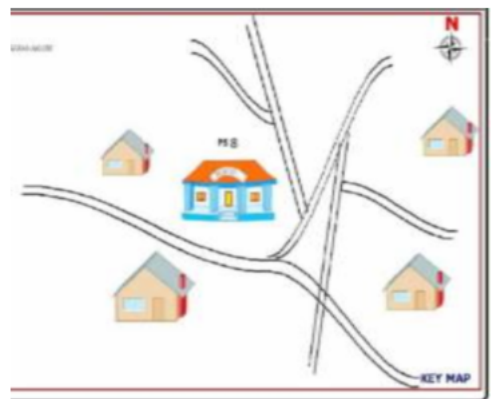

Google Map View

Polling Station Building Front View

Polling Station Front View

Cad View

Key MAP View

சட்டமன்றத் தொகுதியின் எண் மற்றும் பெயர் : 179-விளிமலை
பிரிவு எண் மற்றும் பெயர் 1-பொருவாய்(வ.கி) பூதகுடி (ஊ), வார்டு-1 மேட்டுப்பட்டி,