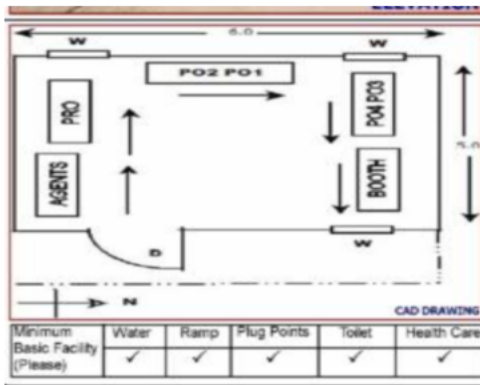

Google Map View

Polling Station Building Front View

Polling Station Front View

Cad View

Key MAP View

1 பெயர் : சோலை தந்தை பெயர்: பெருமாள் வீட்டு எண் : 1 வயது : 44 பாலினம் : ஆண்	ASU0316679 Photo is available	2 பெயர் : செல்லம்மாள் கணவர் பெயர்: மருதை வீட்டு எண் : 1- வயது : 67 பாலினம் : பெண்	ASU0413856 Photo is available	3 பெயர் : சின்னப்பொண்ணு கணவர் பெயர்: சுப்ரமணி வீட்டு எண் : 1- வயது : 64 பாலினம் : பெண்	ASU0413674 Photo is available
4 பெயர் : வேல்முருகன் தந்தை பெயர்: மயிலன் வீட்டு எண் : 1A வயது : 34 பாலினம் : ஆண்	ASU0222588 Photo is available	5 பெயர் : சின்னப்பிள்ளை கணவர் பெயர்: வெள்ளைசாமி வீட்டு எண் : 2-12 வயது : 69 பாலினம் : பெண்	ASU1271071 Photo is available	6 பெயர் : கண்ணப்பன் தந்தை பெயர்: வெள்ளைசாமி வீட்டு எண் : 2-12 வயது : 49 பாலினம் : ஆண்	JMJ2776581 Photo is available
7 பெயர் : மூக்கன் தந்தை பெயர்: தங்கராசு வீட்டு எண் : 2-17 வயது : 42 பாலினம் : ஆண்	JMJ1989664 Photo is available	8 பெயர் : சரத்குமார் தந்தை பெயர்: குஞ்சம்மாள் வீட்டு எண் : 2-20 வயது : 27 பாலினம் : ஆண்	ASU1001478 Photo is available	9 பெயர் : மகாலெட்சுமி கணவர் பெயர்: முருகன் வீட்டு எண் : 2-47 வயது : 39 பாலினம் : பெண்	ASU0222331 Photo is available
10 பெயர் : சுகதி கணவர் பெயர்: கருப்பசாமி வீட்டு எண் : 2-49 வயது : 40 பாலினம் : பெண்	ASU0414219 Photo is available	11 பெயர் : பழனிபாண்டி தந்தை பெயர்: அய்யாக்கண்ணு வீட்டு எண் : 2-64A வயது : 49 பாலினம் : ஆண்	ASU0413989 Photo is available	12 பெயர் : தமிழரசன் தந்தை பெயர்: சின்னப்பன் வீட்டு எண் : 2-81A வயது : 27 பாலினம் : ஆண்	ASU1001460 Photo is available
13 பெயர் : புஷ்பம் தந்தை பெயர்: முருகன் வீட்டு எண் : 2-84B வயது : 30 பாலினம் : பெண்	ASU0945980 Photo is available	14 பெயர் : சின்னப்பன் தந்தை பெயர்: சின்னு வீட்டு எண் : 2-87-82 வயது : 56 பாலினம் : ஆண்	ASU0413898 Photo is available	15 பெயர் : சுப்பிரமணி தந்தை பெயர்: சின்னையா வீட்டு எண் : 2-87-B-1 வயது : 77 பாலினம் : ஆண்	ASU0413682 Photo is available
16 பெயர் : சீரங்காமி கணவர் பெயர்: கருப்பன் வீட்டு எண் : 2-90C வயது : 47 பாலினம் : பெண்	ASU0608950 Photo is available	17 பெயர் : மயிலாமி தந்தை பெயர்: சுப்பிரமணியன் வீட்டு எண் : 2-90E வயது : 27 பாலினம் : பெண்	ASU1001452 Photo is available	18 பெயர் : சிலம்பாமி கணவர் பெயர்: பெருமாள் வீட்டு எண் : 2-90F வயது : 55 பாலினம் : பெண்	ASU0023614 Photo is available
19 பெயர் : செந்தில்குமார் தந்தை பெயர்: அம்மாசி வீட்டு எண் : 2-98C வயது : 39 பாலினம் : ஆண்	ASU0415422 Photo is available	20 பெயர் : நல்லம்மாள் கணவர் பெயர்: சுப்பிரமணியன் வீட்டு எண் : 2-144 வயது : 30 பாலினம் : பெண்	ASU0894873 Photo is available	21 பெயர் : கருப்பன் தந்தை பெயர்: வேலன் வீட்டு எண் : 2-171 வயது : 96 பாலினம் : ஆண்	JMJ2776516 Photo is available
22 பெயர் : வெண்ணிலா தந்தை பெயர்: சங்கர் வீட்டு எண் : 2/464 வயது : 22 பாலினம் : பெண்	ASU2022523 Photo is available	23 பெயர் : மதுபாலா கணவர் பெயர்: பெரியசாமி வீட்டு எண் : 2-605 வயது : 32 பாலினம் : பெண்	ASU0609057 Photo is available	24 பெயர் : அழகர்சாமி தந்தை பெயர்: சுப்ரமணியன் வீட்டு எண் : 3-478 வயது : 30 பாலினம் : ஆண்	ASU0608554 Photo is available
25 பெயர் : மணிகண்டன் தந்தை பெயர்: பார்வதி வீட்டு எண் : 5-3 வயது : 33 பாலினம் : ஆண்	ASU0415034 Photo is available	26 பெயர் : சண்முகம் தந்தை பெயர்: சாமிக்கண்ணு வீட்டு எண் : 5-500 வயது : 29 பாலினம் : ஆண்	ASU0894881 Photo is available	27 பெயர் : நடராஜன் தந்தை பெயர்: குமரேசன் வீட்டு எண் : 6/585 வயது : 35 பாலினம் : ஆண்	ASU0221804 Photo is available
28 பெயர் : நடராஜன் தந்தை பெயர்: வடமலை வீட்டு எண் : 24 வயது : 44 பாலினம் : ஆண்	ASU0608513 Photo is available	29 பெயர் : தெய்வானை கணவர் பெயர்: நடராஜன் வீட்டு எண் : 24 வயது : 38 பாலினம் : பெண்	ASU0608521 Photo is available	30 பெயர் : சரஸ்வதி தந்தை பெயர்: லட்சுமணன் வீட்டு எண் : 35 வயது : 32 பாலினம் : பெண்	ASU0415190 Photo is available