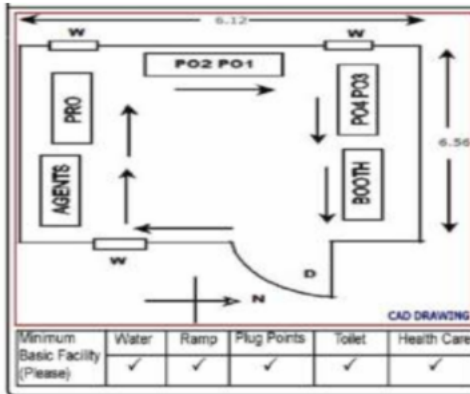

Cad View

Key MAP View