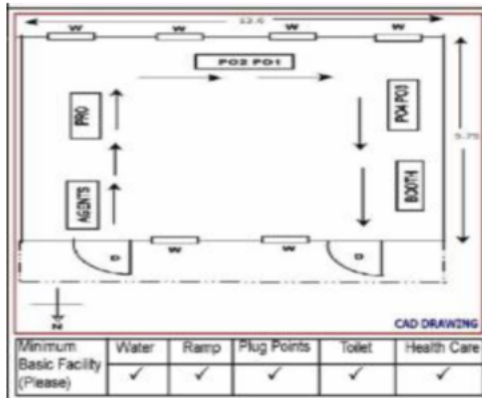

வாக்காளர் பதிவு அலுவலரின்
கையொப்பம்

Nazri Naksha

Google Map View

Polling Station Building Front View

Polling Station Front View

Cad View

Key MAP View

| | | | | | |
|---|------------|---|------------|---|------------|
| 1 பெயர் : தங்கராசு தந்தை பெயர்: மலையன் வீட்டு எண் : 1 வயது : 67 பாலினம் : ஆண் Photo is available | ASU1442359 | 2 பெயர் : சரசு கணவர் பெயர்: தங்கராசு வீட்டு எண் : 1 வயது : 62 பாலினம் : பெண் Photo is available | ASU1442367 | 3 பெயர் : வைஸ்ஸி தந்தை பெயர்: பிரபாகரன் வீட்டு எண் : 1 வயது : 31 பாலினம் : பெண் Photo is available | ASU0964817 |
| 4 பெயர் : கவிதா கணவர் பெயர்: அழகர்சாமி வீட்டு எண் : 1 வயது : 30 பாலினம் : பெண் Photo is available | ASU1804608 | 5 பெயர் : ராஜேந்திரன் தந்தை பெயர்: தங்கராசு வீட்டு எண் : 1-1 வயது : 43 பாலினம் : ஆண் Photo is available | ASU0025932 | 6 பெயர் : திவ்யா தந்தை பெயர்: ராஜேந்திரன் வீட்டு எண் : 1-1 வயது : 34 பாலினம் : பெண் Photo is available | ASU0615096 |
| 7 பெயர் : வரதராஜ் தந்தை பெயர்: தங்கராசு வீட்டு எண் : 1-1 வயது : 33 பாலினம் : ஆண் Photo is available | ASU0614685 | 8 பெயர் : காமராஜ் தந்தை பெயர்: இரவி வீட்டு எண் : 1-4 வயது : 28 பாலினம் : ஆண் Photo is available | ASU0896621 | 9 பெயர் : வெங்கடேசன் தந்தை பெயர்: முருகேசன் வீட்டு எண் : 1-7B வயது : 28 பாலினம் : ஆண் Photo is available | ASU0840488 |
| 10 பெயர் : சுப்ரமணி தந்தை பெயர்: மூக்கன் வீட்டு எண் : 1-8 வயது : 42 பாலினம் : ஆண் Photo is available | JMJ2013563 | 11 பெயர் : சந்திரா கணவர் பெயர்: சுப்பிரமணி வீட்டு எண் : 1-8 வயது : 41 பாலினம் : பெண் Photo is available | ASU0614651 | 12 பெயர் : பிரியா தந்தை பெயர்: அழகர் வீட்டு எண் : 1-9 வயது : 28 பாலினம் : பெண் Photo is available | ASU0840546 |
| 13 பெயர் : விஜயா கணவர் பெயர்: ஜோதிபாஸ்கரன் வீட்டு எண் : 1-11 வயது : 34 பாலினம் : பெண் Photo is available | ASU0529669 | 14 பெயர் : குனால தந்தை பெயர்: அழகர்சாமி வீட்டு எண் : 1-13 வயது : 27 பாலினம் : ஆண் Photo is available | ASU0964874 | 15 பெயர் : விக்னேஷ் தந்தை பெயர்: அழகர்சாமி வீட்டு எண் : 1/13 வயது : 23 பாலினம் : ஆண் Photo is available | ASU2229557 |
| 16 பெயர் : ராகுல் அ தந்தை பெயர்: அழகர்சாமி வீட்டு எண் : 1/13 வயது : 20 பாலினம் : ஆண் Photo is available | ASU2114387 | 17 பெயர் : நிரமலா கணவர் பெயர்: தினேஷ் குமார் வீட்டு எண் : 1/13-1 வயது : 29 பாலினம் : பெண் Photo is available | ASU1077742 | 18 பெயர் : தினேஷ்குமார் தந்தை பெயர்: செல்வராசு வீட்டு எண் : 1-13-16A வயது : 37 பாலினம் : ஆண் Photo is available | ASU0025882 |
| 19 பெயர் : தேவிகா கணவர் பெயர்: மணிமுத்து வீட்டு எண் : 1-16 வயது : 44 பாலினம் : பெண் Photo is available | ASU0129643 | 20 பெயர் : மணிமுத்து தந்தை பெயர்: ராசு வீட்டு எண் : 1-16 வயது : 44 பாலினம் : ஆண் Photo is available | ASU0129650 | 21 பெயர் : அழகுராணி கணவர் பெயர்: மலைத்துரை வீட்டு எண் : 1-18-23 வயது : 47 பாலினம் : பெண் Photo is available | ASU0025833 |
| 22 பெயர் : புகழேந்தி தந்தை பெயர்: சின்னத்துரை வீட்டு எண் : 1/19 வயது : 34 பாலினம் : ஆண் Photo is available | ASU0129684 | 23 பெயர் : மகேஷ் தந்தை பெயர்: சின்னத்துரை வீட்டு எண் : 1-19 வயது : 33 பாலினம் : ஆண் Photo is available | ASU0425686 | # 24 பெயர் : கவியரசன் சி தந்தை பெயர்: சின்னத்துரை வீட்டு எண் : எண் 1/19 வயது : 31 பாலினம் : ஆண் Photo is available | ASU0529651 |
| 25 பெயர் : சண்முகம் தந்தை பெயர்: பாலகுரு வீட்டு எண் : 1-20A வயது : 51 பாலினம் : ஆண் Photo is available | ASU0425694 | 26 பெயர் : இராமாயி கணவர் பெயர்: சேகர் வீட்டு எண் : 1-24 வயது : 36 பாலினம் : பெண் Photo is available | ASU0615104 | 27 பெயர் : நல்லமான் கணவர் பெயர்: பழனிவேல் வீட்டு எண் : 1-30-NA வயது : 47 பாலினம் : பெண் Photo is available | ASU0025817 |
| 28 பெயர் : மீனாள் கணவர் பெயர்: புண்ணியமூர்த்தி வீட்டு எண் : 1-31-7 வயது : 40 பாலினம் : பெண் Photo is available | ASU0025809 | 29 பெயர் : அம்பிகா தந்தை பெயர்: வெள்ளக்கண்ணு வீட்டு எண் : 1/49 வயது : 25 பாலினம் : பெண் Photo is available | ASU1795962 | 30 பெயர் : விக்னேஷ் தந்தை பெயர்: இளங்கோவன் வீட்டு எண் : 1/54 வயது : 24 பாலினம் : ஆண் Photo is available | ASU1875053 |