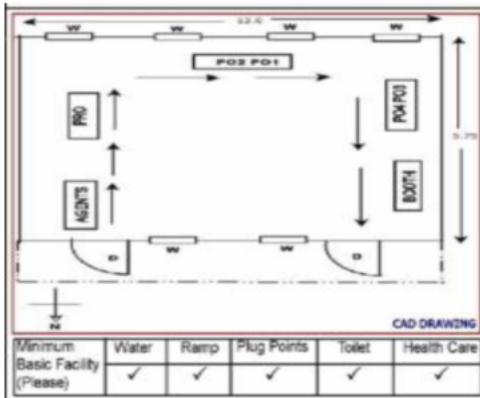

Google Map View

Polling Station Building Front View

Polling Station Front View

Cad View

Key MAP View

1 பெயர் : தொட்டி தந்தை பெயர்: கருப்பசாமி வீட்டு எண் : 1-150 வயது : 66 பாலினம் : ஆண்	ASU0025981 Photo is available	2 பெயர் : செல்லம் கணவர் பெயர்: தொட்டி வீட்டு எண் : 1-150 வயது : 61 பாலினம் : பெண்	ASU0026369 Photo is available	3 பெயர் : முத்துசாமி தந்தை பெயர்: தொட்டி வீட்டு எண் : 1-150 வயது : 50 பாலினம் : ஆண்	ASU0025999 Photo is available
4 பெயர் : ராஜம்மாள் கணவர் பெயர்: முத்துசாமி வீட்டு எண் : 1-150 வயது : 46 பாலினம் : பெண்	ASU0025965 Photo is available	5 பெயர் : சசிக்குமார் தந்தை பெயர்: தொட்டி வீட்டு எண் : 1-150 வயது : 45 பாலினம் : ஆண்	ASU0025973 Photo is available	6 பெயர் : செல்வி கணவர் பெயர்: ராஜா வீட்டு எண் : 1-150 வயது : 42 பாலினம் : பெண்	ASU0229286 Photo is available
7 பெயர் : ராஜா தந்தை பெயர்: தொட்டி வீட்டு எண் : 1-150 வயது : 40 பாலினம் : ஆண்	ASU0026419 Photo is available	8 பெயர் : ராசு கணவர் பெயர்: சசிக்குமார் வீட்டு எண் : 1-150 வயது : 37 பாலினம் : பெண்	ASU0755298 Photo is available	9 பெயர் : வீராச்சாமி தந்தை பெயர்: ஆண்டியப்பன் வீட்டு எண் : 1-154 வயது : 51 பாலினம் : ஆண்	ASU0425728 Photo is available
10 பெயர் : குமார் தந்தை பெயர்: ஆண்டியப்பன் வீட்டு எண் : 1-154 வயது : 44 பாலினம் : ஆண்	ASU0229195 Photo is available	11 பெயர் : ராஜா தந்தை பெயர்: ஆண்டியப்பன் வீட்டு எண் : 1-154 வயது : 35 பாலினம் : ஆண்	ASU0229179 Photo is available	12 பெயர் : ராசாமணி கணவர் பெயர்: பழனிச்சாமி வீட்டு எண் : 1-155 வயது : 42 பாலினம் : பெண்	ASU0229369 Photo is available
13 பெயர் : செல்வராணி கணவர் பெயர்: கண்ணன் வீட்டு எண் : 145 வயது : 46 பாலினம் : பெண்	JMJ1497882 Photo is available	14 பெயர் : ராசு தந்தை பெயர்: கருப்பசாமிகவுண்டர் வீட்டு எண் : 150 வயது : 87 பாலினம் : ஆண்	ASU1485507 Photo is available	15 பெயர் : பானுமதி கணவர் பெயர்: துரைசாமி வீட்டு எண் : 151 வயது : 56 பாலினம் : பெண்	ASU1485523 Photo is available
16 பெயர் : பெரியசாமி தந்தை பெயர்: துரைச்சாமி வீட்டு எண் : 151 வயது : 46 பாலினம் : ஆண்	JMJ1413848 Photo is available	17 பெயர் : அழகம்மாள் கணவர் பெயர்: நல்லபிச்சை வீட்டு எண் : 152 வயது : 61 பாலினம் : பெண்	ASU1485531 Photo is available	18 பெயர் : சக்தி தந்தை பெயர்: நல்லபிச்சை வீட்டு எண் : 152 வயது : 45 பாலினம் : ஆண்	JMJ1413855 Photo is available
19 பெயர் : ஜோதி கணவர் பெயர்: சக்திவேல் வீட்டு எண் : 152 வயது : 41 பாலினம் : பெண்	ASU0699801 Photo is available	20 பெயர் : ஆனந்தி கணவர் பெயர்: மாரியப்பன் வீட்டு எண் : 153 வயது : 47 பாலினம் : பெண்	JMJ1497320 Photo is available	21 பெயர் : கவியரசன் மாரியப்பன் தந்தை பெயர்: மாரியப்பன் வீட்டு எண் : 153 வயது : 26 பாலினம் : ஆண்	ASU1084425 Photo is available
22 பெயர் : திருப்பதிஅம்மாள் கணவர் பெயர்: ஆண்டியப்பன் வீட்டு எண் : 154 வயது : 70 பாலினம் : பெண்	JMJ1497890 Photo is available	23 பெயர் : அனிதா கணவர் பெயர்: ராஜா வீட்டு எண் : 154 வயது : 32 பாலினம் : பெண்	ASU0896654 Photo is available	24 பெயர் : கண்ணுச்சாமி தந்தை பெயர்: சின்னப்பன் வீட்டு எண் : 155 வயது : 49 பாலினம் : ஆண்	JMJ1413517 Photo is available
25 பெயர் : பழனிச்சாமி தந்தை பெயர்: சின்னப்பா வீட்டு எண் : 155 வயது : 44 பாலினம் : ஆண்	JMJ2806735 Photo is available				