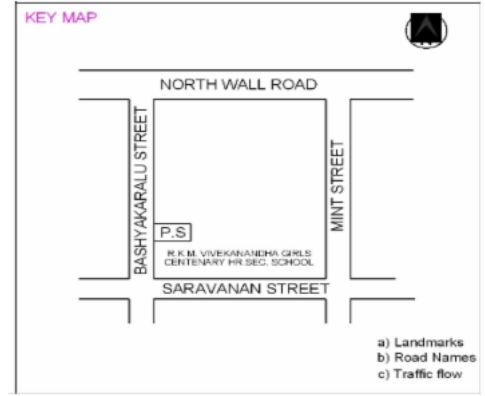

**3. வாக்குச் சாவடியின் விவரங்கள்**

<p><b>வாக்குச் சாவடியின் எண் மற்றும் பெயர் :</b> 1 - ஸ்ரீ ஆர்.கே.எம். விவேகானந்தா நூற்றாண்டு பெண்கள் மேல்நிலைப் பள்ளி, எண்.2, சரவணன் தெரு, கொண்டித்தோப்பு, சென்னை - 600079.</p> <p><b>வாக்குச் சாவடியின் முகவரி :</b> ஸ்ரீ ஆர்.கே.எம். விவேகானந்தா நூற்றாண்டு பெண்கள் மேல்நிலைப் பள்ளி, எண்.2, சரவணன் தெரு, கொண்டித்தோப்பு, சென்னை - 600079.</p>	<p><b>வாக்குச் சாவடியின் வகைப்பாடு (ஆண்/பெண்/பொது)</b></p> <p><b>துணை வாக்குச் சாவடிகளின் எண்ணிக்கை :</b></p>	<p><b>பொது</b></p> <p style="font-size: 24px;">0</p>
--	---	--

Google Map View

Polling Station Building Front View

Polling Station Front View

Cad View

Key MAP View

CAD DRAWING

Minimum Basic Facility (Please→)	Water	Ramp	Plug Points	Toilet	Healthcare
	✓	✓	✓	✓	✓

KEY MAP