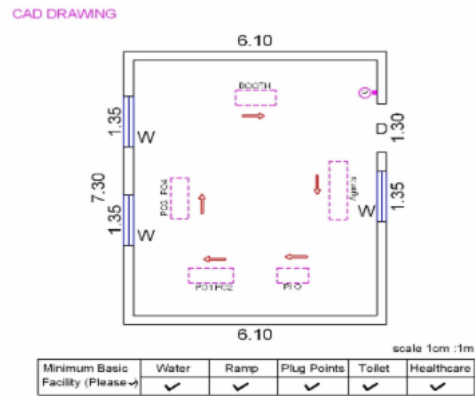

Google Map View

Polling Station Building Front View

Polling Station Front View

Cad View

Key MAP View

சட்டமன்றத் தொகுதியின் எண் மற்றும் பெயர் : 18-துறைமுகம்
பிரிவு எண் மற்றும் பெயர் 1-கொண்டிதோப்பு வார்டு எண் 54 வெங்கடராமன் தெரு.