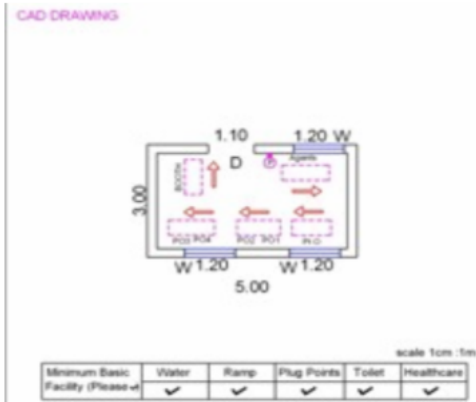

Google Map View

Polling Station Building Front View

Polling Station Front View

Elevation

Cad View

Key MAP View

1 பெயர் : ராஜகோபல் தந்தை பெயர்: பொன்னுசாமி வீட்டு எண் : 1 வயது : 64 பாலினம் : ஆண்	UKV0613687 Photo is available	2 பெயர் : மதன் தாயின் பெயர்: பார்வதி வீட்டு எண் : 1 வயது : 50 பாலினம் : ஆண்	UKV1071802 Photo is available	3 பெயர் : சரவணன் தந்தை பெயர்: ரவி வீட்டு எண் : 1 வயது : 49 பாலினம் : ஆண்	UKV0136168 Photo is available
4 பெயர் : சித்ரா தேவி கணவர் பெயர்: சரவணன் வீட்டு எண் : 1 வயது : 46 பாலினம் : பெண்	UKV0136093 Photo is available	5 பெயர் : ரோமி தந்தை பெயர்: வேல் அழகன் வீட்டு எண் : 1 வயது : 42 பாலினம் : பெண்	UKV0613638 Photo is available	6 பெயர் : செல்வகுமார் தந்தை பெயர்: முனுசாமி வீட்டு எண் : 1 வயது : 36 பாலினம் : ஆண்	UKV0511352 Photo is available
7 பெயர் : சந்தோஷ்குமார் தந்தை பெயர்: மணிவண்ணன் வீட்டு எண் : 1 வயது : 28 பாலினம் : ஆண்	UKV1414010 Photo is available	8 பெயர் : மணிகண்டன் தந்தை பெயர்: வேலு அழகன் வீட்டு எண் : 1 வயது : 23 பாலினம் : ஆண்	UKV1813252 Photo is available	9 பெயர் : கண்ணகி தந்தை பெயர்: முனுசாமி வீட்டு எண் : 1/1 வயது : 55 பாலினம் : பெண்	UKV2058774 Photo is available
10 பெயர் : சேகர் தாயின் பெயர்: கண்ணகி வீட்டு எண் : 1-1 வயது : 39 பாலினம் : ஆண்	UKV0350611 Photo is available	11 பெயர் : கண்மணி தந்தை பெயர்: கிருபா வீட்டு எண் : 1-2 வயது : 39 பாலினம் : பெண்	DLG1360544 Photo is available	12 பெயர் : ஷ்கிலா தந்தை பெயர்: முனிவேல் வீட்டு எண் : 1-2 வயது : 31 பாலினம் : பெண்	UKV0935569 Photo is available
13 பெயர் : அஜீத்குமார் தந்தை பெயர்: முனிவேல் வீட்டு எண் : 1-2 வயது : 30 பாலினம் : ஆண்	UKV1071836 Photo is available	14 பெயர் : வெங்கடேசன் தந்தை பெயர்: ராமு வீட்டு எண் : 1-3 வயது : 30 பாலினம் : ஆண்	UKV1071380 Photo is available	15 பெயர் : சத்யா தந்தை பெயர்: தேவன் வீட்டு எண் : 1-4 வயது : 38 பாலினம் : ஆண்	DLG1365063 Photo is available
16 பெயர் : சாமராஜ் தந்தை பெயர்: ஜோசப் வீட்டு எண் : 1/7 வயது : 39 பாலினம் : ஆண்	UKV1724350 Photo is available	17 பெயர் : ஸபீர் தந்தை பெயர்: மூஸாஜி வீட்டு எண் : 2 வயது : 83 பாலினம் : ஆண்	UKV0448449 Photo is available	18 பெயர் : பாத்திமா கணவர் பெயர்: ஸபீர் வீட்டு எண் : 2 வயது : 77 பாலினம் : பெண்	UKV0448290 Photo is available
19 பெயர் : அக்பர் தந்தை பெயர்: சபீர் வீட்டு எண் : 2 வயது : 65 பாலினம் : ஆண்	UKV0613836 Photo is available	20 பெயர் : ராணி கணவர் பெயர்: அரிகிருஷ்ணன் வீட்டு எண் : 2 வயது : 60 பாலினம் : பெண்	UKV0586982 Photo is available	21 பெயர் : கௌசல்யா கணவர் பெயர்: ஆனந்தன் வீட்டு எண் : 2 வயது : 60 பாலினம் : பெண்	UKV0350579 Photo is available
22 பெயர் : ஃபாத்திமா தந்தை பெயர்: ஷபீர் வீட்டு எண் : 2 வயது : 34 பாலினம் : பெண்	UKV1709567 Photo is available	23 பெயர் : தேவா சிகாமணி இதரர் பெயர்: கார்த்திகா வீட்டு எண் : 2 வயது : 30 பாலினம் : ஆண்	UKV1502889 Photo is available	24 பெயர் : கோமளா தந்தை பெயர்: புஷ்பராஜ் வீட்டு எண் : 2 வயது : 27 பாலினம் : பெண்	UKV1517739 Photo is available
25 பெயர் : முருகன் தந்தை பெயர்: தட்சணாமூர்த்தி வீட்டு எண் : 2-10 வயது : 34 பாலினம் : ஆண்	UKV0586800 Photo is available	26 பெயர் : பிரியங்கா தந்தை பெயர்: பிரபு வீட்டு எண் : 2a வயது : 32 பாலினம் : பெண்	UKV0613620 Photo is available	27 பெயர் : பிரீத்தி தந்தை பெயர்: பிரபு வீட்டு எண் : 2A வயது : 30 பாலினம் : பெண்	UKV1241520 Photo is available
28 பெயர் : கார்த்திகா தந்தை பெயர்: புஷ்பராஜ் வீட்டு எண் : 2A வயது : 29 பாலினம் : பெண்	UKV1182096 Photo is available	29 பெயர் : குணசுந்தரி தந்தை பெயர்: புஷ்பராஜ் வீட்டு எண் : 2A வயது : 28 பாலினம் : பெண்	UKV1435643 Photo is available	30 பெயர் : ஹரிஷ் பி தந்தை பெயர்: பிரகாஷ் ர வீட்டு எண் : 2எ வயது : 21 பாலினம் : ஆண்	UKV1934678 Photo is available