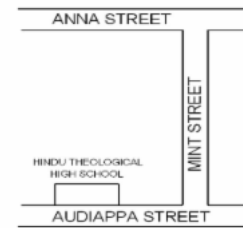

Google Map View

Polling Station Building Front View

Polling Station Front View

Cad View

Key MAP View

CAD DRAWING

KEY MAP

scale 1cm :1m

Minimum Basic Facility (Please ✓)	Water	Ramp	Plug Points	Toilet	Healthcare
	✓	✓	✓	✓	✓

- a) Landmarks
- b) Road Names
- c) Traffic flow

சட்டமன்றத் தொகுதியின் எண் மற்றும் பெயர் : 18-துறைமுகம்
பிரிவு எண் மற்றும் பெயர் 1-தங்கசாலை வார்டு எண் 57 ஆறுமுகம் தெரு.