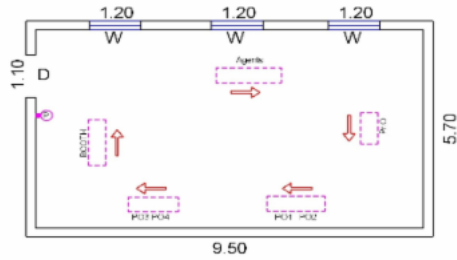

Google Map View

Polling Station Building Front View

Polling Station Front View

Cad View

Key MAP View

CAD DRAWING

KEY MAP

scale 1cm :1m

Minimum Basic Facility (Please ✓)	Water	Ramp	Plug Points	Toilet	Healthcare
	✓	✓	✓	✓	✓

- a) Landmarks
- b) Road Names
- c) Traffic flow

சட்டமன்றத் தொகுதியின் எண் மற்றும் பெயர் : 18-துறைமுகம்
பிரிவு எண் மற்றும் பெயர் 1-தங்கசாலை வார்டு எண் 57 ஆறுமுகம் தெரு.