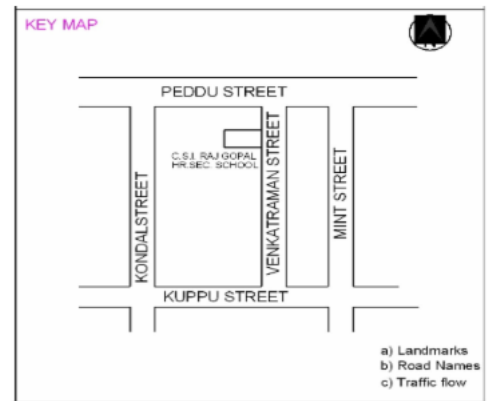

Google Map View

Polling Station Building Front View

Polling Station Front View

Cad View

Key MAP View

சட்டமன்றத் தொகுதியின் எண் மற்றும் பெயர் : 18-துறைமுகம்  
பிரிவு எண் மற்றும் பெயர் 1-கொண்டிதோப்பு வார்டு எண் 54 ஆயலூர் முத்தையா தெரு.