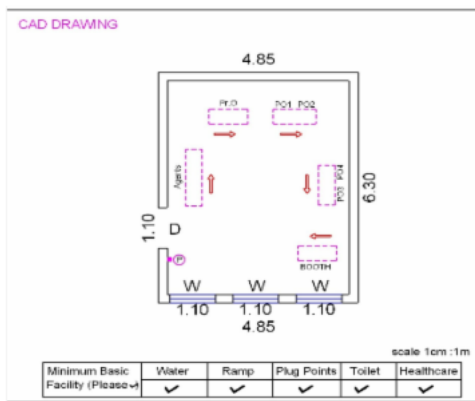

Google Map View

Polling Station Building Front View

Polling Station Front View

Cad View

Key MAP View

சட்டமன்றத் தொகுதியின் எண் மற்றும் பெயர் : 18-துறைமுகம்  
பிரிவு எண் மற்றும் பெயர் 1-கொண்டிதோப்பு வார்டு எண் 54 ஆயலூர் முத்தையா தெரு.