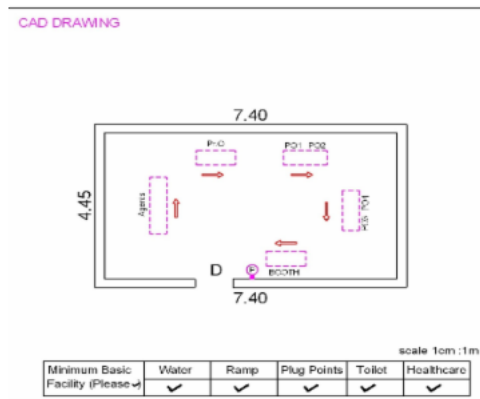

Google Map View

Polling Station Building Front View

Polling Station Front View

Cad View

Key MAP View

சட்டமன்றத் தொகுதியின் எண் மற்றும் பெயர் : 18-துறைமுகம்
பிரிவு எண் மற்றும் பெயர் 1-சௌகார்பேட்டை வார்டுஎண் 54 கிருஷ்ணப்ப குளத் தெரு