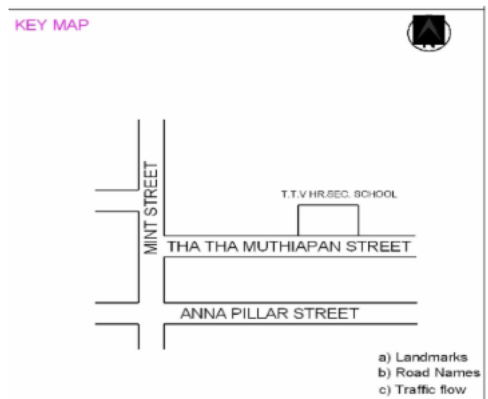

Google Map View

Polling Station Building Front View

Polling Station Front View

Cad View

Key MAP View

சட்டமன்றத் தொகுதியின் எண் மற்றும் பெயர் : 18-துறைமுகம்
பிரிவு எண் மற்றும் பெயர் 1-சௌகார்பேட்டை வார்டுஎண் 54 கிருஷ்ணப்ப குளத் தெரு