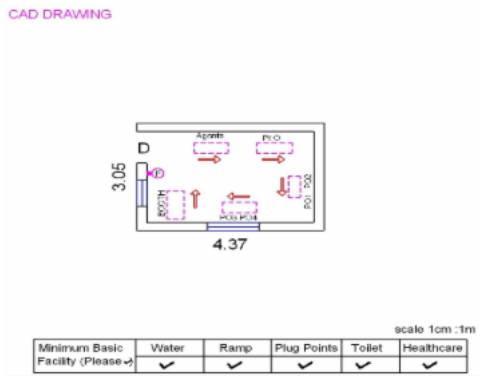

Google Map View

Polling Station Building Front View

Polling Station Front View

Cad View

Key MAP View

சட்டமன்றத் தொகுதியின் எண் மற்றும் பெயர் : 18-துறைமுகம்
பிரிவு எண் மற்றும் பெயர் 1-செளகார்பேட்டை வார்டு எண் 57 கல்யாணபுரம் 4வது தெரு