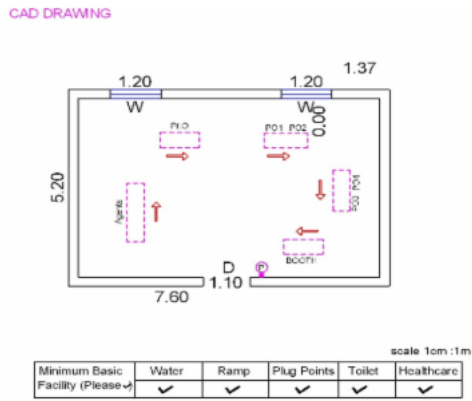

Google Map View

Polling Station Building Front View

Polling Station Front View

Cad View

Key MAP View

1 பெயர் : சமிதர் கணவர் பெயர்: ஜான்வார்லால் வீட்டு எண் : 1 வயது : 77 பாலினம் : பெண் Photo is available	UKV0565812	2 பெயர் : தாராபாய் கணவர் பெயர்: நத்துமல் வீட்டு எண் : 1 வயது : 71 பாலினம் : பெண் Photo is available	UKV1420470	3 பெயர் : ரோகினி தேவி கணவர் பெயர்: பாபுலால் வீட்டு எண் : 1 வயது : 63 பாலினம் : பெண் Photo is available	UKV0650242
4 பெயர் : பாபுலால் தந்தை பெயர்: சோகன்லால்ஜீ வீட்டு எண் : 1 வயது : 61 பாலினம் : ஆண் Photo is available	UKV0651075	5 பெயர் : லீலா தேவி கணவர் பெயர்: காந்திலால் வீட்டு எண் : 1 வயது : 56 பாலினம் : பெண் Photo is available	UKV1096718	6 பெயர் : அபாய்குமார் தந்தை பெயர்: நத்துமல் வீட்டு எண் : 1 வயது : 55 பாலினம் : ஆண் Photo is available	UKV1420462
7 பெயர் : ரத்தன்பாய் கணவர் பெயர்: அபாய்குமார் வீட்டு எண் : 1 வயது : 55 பாலினம் : பெண் Photo is available	UKV1420454	8 பெயர் : ஷித்தல் குமார் தந்தை பெயர்: நத்துமல் வீட்டு எண் : 1 வயது : 53 பாலினம் : ஆண் Photo is available	UKV1420488	9 பெயர் : ராஜ்குமார்ஜெயின் தந்தை பெயர்: பிரதீப்குமார் வீட்டு எண் : 1 வயது : 52 பாலினம் : ஆண் Photo is available	UKV1360437
10 பெயர் : சந்திரா நகார் கணவர் பெயர்: ரத்தன்சந்த் நகார் வீட்டு எண் : 1 வயது : 52 பாலினம் : பெண் Photo is available	UKV1637347	11 பெயர் : பிரசாந்த் ஜெயின் தந்தை பெயர்: நத்துமல் ஜெயின் வீட்டு எண் : 1 வயது : 52 பாலினம் : ஆண் Photo is available	UKV1420512	12 பெயர் : கீதா ஷீஷா கணவர் பெயர்: ஷீத்தல் குமார் வீட்டு எண் : 1 வயது : 50 பாலினம் : பெண் Photo is available	UKV1420504
13 பெயர் : குல்லா பாந்தியா தந்தை பெயர்: ஜகனவரலால் வீட்டு எண் : 1 வயது : 50 பாலினம் : ஆண் Photo is available	UKV0565820	14 பெயர் : மோனிக்கா கணவர் பெயர்: குல்லாப் பாந்தியா வீட்டு எண் : 1 வயது : 50 பாலினம் : பெண் Photo is available	UKV0565796	15 பெயர் : சாரிகா கணவர் பெயர்: பிரசாந்த் வீட்டு எண் : 1 வயது : 48 பாலினம் : பெண் Photo is available	UKV1420447
16 பெயர் : சங்கீதா ஜெயின் கணவர் பெயர்: பிரதீப் குமார் வீட்டு எண் : 1 வயது : 41 பாலினம் : பெண் Photo is available	UKV1360254	17 பெயர் : விக்ரம் தந்தை பெயர்: பாபுலால் வீட்டு எண் : 1 வயது : 41 பாலினம் : ஆண் Photo is available	UKV0650291	18 பெயர் : விகல் தந்தை பெயர்: பாபுலால்ஜீ வீட்டு எண் : 1 வயது : 41 பாலினம் : ஆண் Photo is available	UKV0651083
19 பெயர் : சப்னாதேவி கணவர் பெயர்: விச்சாஷ் வீட்டு எண் : 1 வயது : 40 பாலினம் : பெண் Photo is available	UKV1096940	S2 20 பெயர் : பாரத்குமார் தந்தை பெயர்: சுபாஷ்சந்த் ஜெயன் வீட்டு எண் : 1 வயது : 37 பாலினம் : ஆண் Photo is available	UKV0881706	21 பெயர் : ஹரீஷ்குமார்ஜெயின் தந்தை பெயர்: அணில்சுமார்ஜெயின் வீட்டு எண் : 1 வயது : 33 பாலினம் : ஆண் Photo is available	UKV1262054
22 பெயர் : வெங்கடேஷ் தந்தை பெயர்: ரங்கைய்யா வீட்டு எண் : 1 வயது : 30 பாலினம் : ஆண் Photo is available	UKV1014414	23 பெயர் : தனிஷ்க் ஜெயின் தந்தை பெயர்: அணில்சுமார் ஜெயின் வீட்டு எண் : 1 வயது : 29 பாலினம் : ஆண் Photo is available	UKV1262047	24 பெயர் : ஃபுலா ராம் தந்தை பெயர்: விஜய் ராஜ் வீட்டு எண் : 1 வயது : 26 பாலினம் : ஆண் Photo is available	UKV1784297
25 பெயர் : பாவிக தந்தை பெயர்: குலாப் பீடிய வீட்டு எண் : 1 வயது : 23 பாலினம் : பெண் Photo is available	UKV2065142	26 பெயர் : கௌதம் தந்தை பெயர்: விஜய் ராஜ் ஜி வீட்டு எண் : 1 வயது : 22 பாலினம் : ஆண் Photo is available	UKV2037877	27 பெயர் : பிரகாஷ்தேவி கணவர் பெயர்: அமர்சந்த் வீட்டு எண் : 1-1 வயது : 72 பாலினம் : பெண் Photo is available	UKV1637354
28 பெயர் : பதம் தந்தை பெயர்: அமர்சந்த் வீட்டு எண் : 1-1 வயது : 53 பாலினம் : ஆண் Photo is available	JLV1738087	29 பெயர் : ரத்தன்சந்த் தந்தை பெயர்: அமர்சந்த் வீட்டு எண் : 1-1 வயது : 52 பாலினம் : ஆண் Photo is available	UKV1637362	30 பெயர் : நிரம்லா கணவர் பெயர்: பதம் வீட்டு எண் : 1-1 வயது : 51 பாலினம் : பெண் Photo is available	JLV2782555