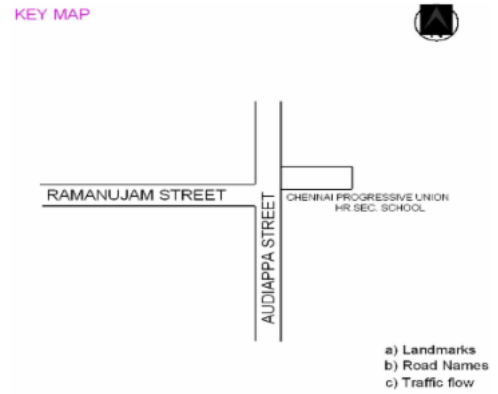

Google Map View

Polling Station Building Front View

Polling Station Front View

Cad View

Key MAP View

1 பெயர் : சமிதர் கணவர் பெயர்: ஜான்வார்லால் வீட்டு எண் : 1 வயது : 77 பாலினம் : பெண் Photo is available	UKV0565812	2 பெயர் : தாராபாய் கணவர் பெயர்: நத்துமல் வீட்டு எண் : 1 வயது : 71 பாலினம் : பெண் Photo is available	UKV1420470	3 பெயர் : ரோகினி தேவி கணவர் பெயர்: பாபுலால் வீட்டு எண் : 1 வயது : 63 பாலினம் : பெண் Photo is available	UKV0650242
4 பெயர் : பாபுலால் தந்தை பெயர்: சோகன்லால்ஜீ வீட்டு எண் : 1 வயது : 61 பாலினம் : ஆண் Photo is available	UKV0651075	5 பெயர் : லீலா தேவி கணவர் பெயர்: காந்திலால் வீட்டு எண் : 1 வயது : 56 பாலினம் : பெண் Photo is available	UKV1096718	6 பெயர் : அபாய்குமார் தந்தை பெயர்: நத்துமல் வீட்டு எண் : 1 வயது : 55 பாலினம் : ஆண் Photo is available	UKV1420462
7 பெயர் : ரத்தன்பாய் கணவர் பெயர்: அபாய்குமார் வீட்டு எண் : 1 வயது : 55 பாலினம் : பெண் Photo is available	UKV1420454	8 பெயர் : ஷித்தல் குமார் தந்தை பெயர்: நத்துமல் வீட்டு எண் : 1 வயது : 53 பாலினம் : ஆண் Photo is available	UKV1420488	9 பெயர் : ராஜ்குமார்ஜெயின் தந்தை பெயர்: பிரதீப்குமார் வீட்டு எண் : 1 வயது : 52 பாலினம் : ஆண் Photo is available	UKV1360437
10 பெயர் : சந்திரா நகார் கணவர் பெயர்: ரத்தன்சந்த் நகார் வீட்டு எண் : 1 வயது : 52 பாலினம் : பெண் Photo is available	UKV1637347	11 பெயர் : பிரசாந்த் ஜெயின் தந்தை பெயர்: நத்துமல் ஜெயின் வீட்டு எண் : 1 வயது : 52 பாலினம் : ஆண் Photo is available	UKV1420512	12 பெயர் : கீதா ஷீஷா கணவர் பெயர்: ஷீத்தல் குமார் வீட்டு எண் : 1 வயது : 50 பாலினம் : பெண் Photo is available	UKV1420504
13 பெயர் : குல்லா பாந்தியா தந்தை பெயர்: ஜகனவரலால் வீட்டு எண் : 1 வயது : 50 பாலினம் : ஆண் Photo is available	UKV0565820	14 பெயர் : மோனிக்கா கணவர் பெயர்: குல்லாப் பாந்தியா வீட்டு எண் : 1 வயது : 50 பாலினம் : பெண் Photo is available	UKV0565796	15 பெயர் : சாரிகா கணவர் பெயர்: பிரசாந்த் வீட்டு எண் : 1 வயது : 48 பாலினம் : பெண் Photo is available	UKV1420447
16 பெயர் : சங்கீதா ஜெயின் கணவர் பெயர்: பிரதீப் குமார் வீட்டு எண் : 1 வயது : 41 பாலினம் : பெண் Photo is available	UKV1360254	17 பெயர் : விக்ரம் தந்தை பெயர்: பாபுலால் வீட்டு எண் : 1 வயது : 41 பாலினம் : ஆண் Photo is available	UKV0650291	18 பெயர் : விகல் தந்தை பெயர்: பாபுலால்ஜீ வீட்டு எண் : 1 வயது : 41 பாலினம் : ஆண் Photo is available	UKV0651083
19 பெயர் : சப்னாதேவி கணவர் பெயர்: விச்சாஷ் வீட்டு எண் : 1 வயது : 40 பாலினம் : பெண் Photo is available	UKV1096940	S2 20 பெயர் : பாரத்குமார் தந்தை பெயர்: சுபாஷ்சந்த் ஜெயன் வீட்டு எண் : 1 வயது : 37 பாலினம் : ஆண் Photo is available	UKV0881706	21 பெயர் : ஹரீஷ்குமார்ஜெயின் தந்தை பெயர்: அணில்சுமார்ஜெயின் வீட்டு எண் : 1 வயது : 33 பாலினம் : ஆண் Photo is available	UKV1262054
22 பெயர் : வெங்கடேஷ் தந்தை பெயர்: ரங்கைய்யா வீட்டு எண் : 1 வயது : 30 பாலினம் : ஆண் Photo is available	UKV1014414	23 பெயர் : தனிஷ்க் ஜெயின் தந்தை பெயர்: அணில்சுமார் ஜெயின் வீட்டு எண் : 1 வயது : 29 பாலினம் : ஆண் Photo is available	UKV1262047	24 பெயர் : ஃபுலா ராம் தந்தை பெயர்: விஜய் ராஜ் வீட்டு எண் : 1 வயது : 26 பாலினம் : ஆண் Photo is available	UKV1784297
25 பெயர் : பாவிக தந்தை பெயர்: குலாப் பீடிய வீட்டு எண் : 1 வயது : 23 பாலினம் : பெண் Photo is available	UKV2065142	26 பெயர் : கௌதம் தந்தை பெயர்: விஜய் ராஜ் ஜி வீட்டு எண் : 1 வயது : 22 பாலினம் : ஆண் Photo is available	UKV2037877	27 பெயர் : பிரகாஷ்தேவி கணவர் பெயர்: அமர்சந்த் வீட்டு எண் : 1-1 வயது : 72 பாலினம் : பெண் Photo is available	UKV1637354
28 பெயர் : பதம் தந்தை பெயர்: அமர்சந்த் வீட்டு எண் : 1-1 வயது : 53 பாலினம் : ஆண் Photo is available	JLV1738087	29 பெயர் : ரத்தன்சந்த் தந்தை பெயர்: அமர்சந்த் வீட்டு எண் : 1-1 வயது : 52 பாலினம் : ஆண் Photo is available	UKV1637362	30 பெயர் : நிரம்லா கணவர் பெயர்: பதம் வீட்டு எண் : 1-1 வயது : 51 பாலினம் : பெண் Photo is available	JLV2782555