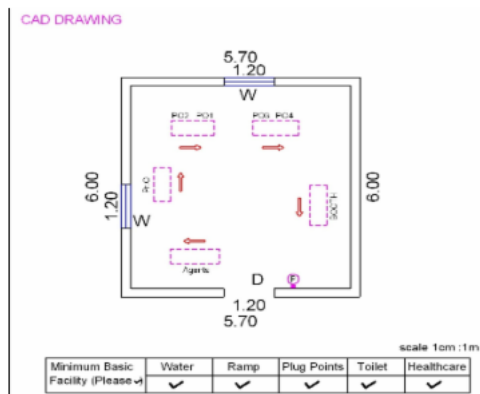

Google Map View

Polling Station Building Front View

Polling Station Front View

Cad View

Key MAP View

1 பெயர் : ராஜேஸ்வரி கணவர் பெயர்: கிருஷ்ணன் மூர்த்தி வீட்டு எண் : 4-173 வயது : 34 பாலினம் : பெண்	UKV1362573 Photo is available	2 பெயர் : சரண்யா தந்தை பெயர்: மணி வீட்டு எண் : 122 வயது : 33 பாலினம் : பெண்	UKV0652313 Photo is available	3 பெயர் : தங்கசோழன் தந்தை பெயர்: தங்கராசு வீட்டு எண் : 141 வயது : 51 பாலினம் : ஆண்	JLV2852044 Photo is available
4 பெயர் : கோகுல கண்ணன் தந்தை பெயர்: தங்க சோழன் வீட்டு எண் : 141 வயது : 23 பாலினம் : ஆண்	UKV1793835 Photo is available	5 பெயர் : கமலா நேரு டி கணவர் பெயர்: தீகா சோழன் வீட்டு எண் : 141 எஃப் பிளாக் வயது : 52 பாலினம் : பெண்	UKV1905009 Photo is available	6 பெயர் : த பிரிய தர்ஷன் தந்தை பெயர்: தங்க சோழன் வீட்டு எண் : 141 எஃப் பிளாக் வயது : 19 பாலினம் : ஆண்	UKV2053189 Photo is available
7 பெயர் : பரமேஸ்வரி கணவர் பெயர்: மாரிமுத்து வீட்டு எண் : 142 வயது : 50 பாலினம் : பெண்	JLV0850230 Photo is available	8 பெயர் : ஆறுமுகம் தந்தை பெயர்: முருகையன் வீட்டு எண் : 142 வயது : 49 பாலினம் : ஆண்	JLV1081132 Photo is available	9 பெயர் : துர்வாசன் தந்தை பெயர்: கணேசன் வீட்டு எண் : 142 வயது : 46 பாலினம் : ஆண்	JLV1081033 Photo is available
10 பெயர் : ஈஸ்வரி கணவர் பெயர்: ஆறுமுகம் வீட்டு எண் : 142 வயது : 45 பாலினம் : பெண்	JLV1081496 Photo is available	11 பெயர் : வேலு தந்தை பெயர்: கணேசன் வீட்டு எண் : 142 வயது : 42 பாலினம் : ஆண்	JLV1080498 Photo is available	12 பெயர் : முஜேஷ் தந்தை பெயர்: மாரிமுத்து வீட்டு எண் : 142 வயது : 28 பாலினம் : ஆண்	UKV1420835 Photo is available
13 பெயர் : பிரபாவதி கணவர் பெயர்: ஜெயவர்தனம் வீட்டு எண் : 143 வயது : 59 பாலினம் : பெண்	UKV1642438 Photo is available	14 பெயர் : வெங்கடேசன் தந்தை பெயர்: வரதன் வீட்டு எண் : 143 வயது : 57 பாலினம் : ஆண்	JLV0849067 Photo is available	15 பெயர் : மூர்த்தி தந்தை பெயர்: வரதன் வீட்டு எண் : 143 வயது : 53 பாலினம் : ஆண்	UKV0200550 Photo is available
16 பெயர் : தேவகி(எ)பச்சம்மா கணவர் பெயர்: வெங்கடேசன் வீட்டு எண் : 143 வயது : 51 பாலினம் : பெண்	JLV0850057 Photo is available	17 பெயர் : தானிலேல் தந்தை பெயர்: வரதன் வீட்டு எண் : 143 வயது : 44 பாலினம் : ஆண்	JLV1080282 Photo is available	18 பெயர் : அலெக்ஸ்பாண்டியன் தந்தை பெயர்: தெய்வேந்திரன் வீட்டு எண் : 143 வயது : 33 பாலினம் : ஆண்	UKV0497560 Photo is available
19 பெயர் : விஜய் தந்தை பெயர்: வெங்கடேசன் வீட்டு எண் : 143 வயது : 28 பாலினம் : ஆண்	UKV1262856 Photo is available	20 பெயர் : விக்னேஷ் தந்தை பெயர்: வெங்கடேசன் வீட்டு எண் : 143 வயது : 26 பாலினம் : ஆண்	UKV1753532 Photo is available	21 பெயர் : சிவகுமார் தந்தை பெயர்: வரதன் வீட்டு எண் : 143 எஃப் பிளாக் வயது : 46 பாலினம் : ஆண்	UKV1939453 Photo is available
22 பெயர் : தமயந்தி கணவர் பெயர்: சிவகுமார் வீட்டு எண் : 143 எஃப் பிளாக் வயது : 38 பாலினம் : பெண்	UKV1939446 Photo is available	23 பெயர் : செல்வி தந்தை பெயர்: முருகன் வீட்டு எண் : 144 வயது : 55 பாலினம் : பெண்	UKV0104778 Photo is available	24 பெயர் : மாரியம்மாள் கணவர் பெயர்: தங்கராசு வீட்டு எண் : 145 வயது : 56 பாலினம் : பெண்	UKV1642446 Photo is available
25 பெயர் : விஜயகுமார் தந்தை பெயர்: தங்கராசு வீட்டு எண் : 145 வயது : 45 பாலினம் : ஆண்	JLV1080183 Photo is available	26 பெயர் : பிரேம்குமார் தந்தை பெயர்: தங்கராசு வீட்டு எண் : 145 வயது : 39 பாலினம் : ஆண்	JLV1080308 Photo is available	27 பெயர் : அருள்மொழி தந்தை பெயர்: தங்கராஜ் வீட்டு எண் : 145 வயது : 35 பாலினம் : பெண்	UKV1098292 Photo is available
28 பெயர் : அர்ச்சுண தந்தை பெயர்: தங்கராஜ் வீட்டு எண் : 145 வயது : 31 பாலினம் : பெண்	UKV1362342 Photo is available	29 பெயர் : இந்திராணி கணவர் பெயர்: பாண்டியன் வீட்டு எண் : 146 வயது : 81 பாலினம் : பெண்	JLV2944452 Photo is available	30 பெயர் : நவந்தம் கணவர் பெயர்: மூர்த்தி வீட்டு எண் : 146 எஃப் பிளாக் கல்யாணபுரம் வயது : 41 பாலினம் : பெண்	UKV2058790 Photo is available