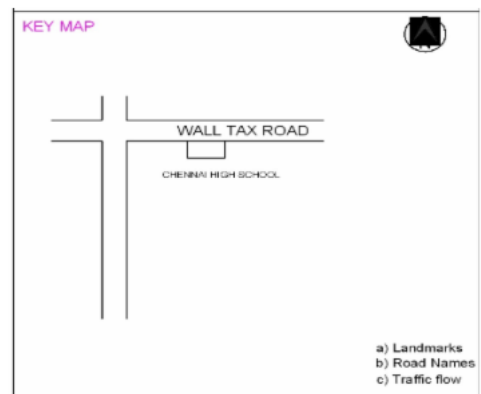

Key MAP View