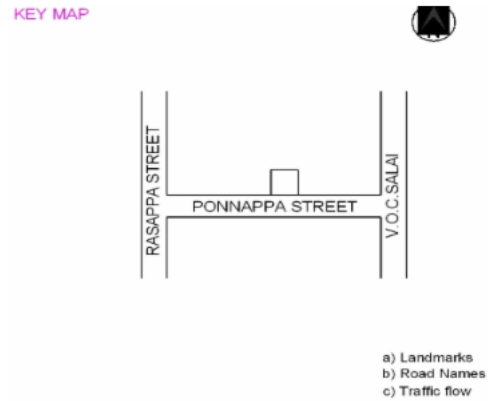

Google Map View

Polling Station Building Front View

Polling Station Front View

Cad View

Key MAP View

சட்டமன்றத் தொகுதியின் எண் மற்றும் பெயர் : 18-துறைமுகம்
பிரிவு எண் மற்றும் பெயர் 1-பூங்கா நகர் வார்டு எண் 59 பொன்னப்ப தெரு