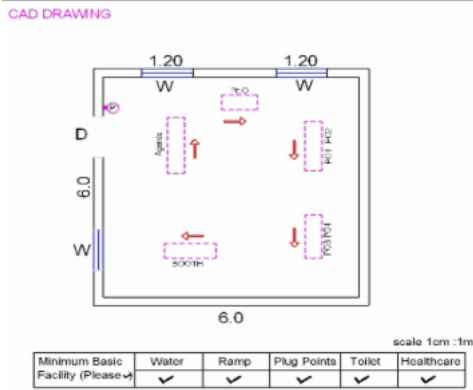

Google Map View

Polling Station Building Front View

Polling Station Front View

Cad View

Key MAP View

சட்டமன்றத் தொகுதியின் எண் மற்றும் பெயர் : 18-துறைமுகம்
பிரிவு எண் மற்றும் பெயர் 1-பூங்கா நகர் வார்டு எண் 59 பொன்னப்ப தெரு