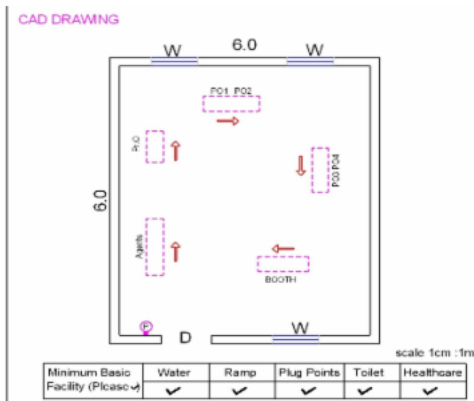

4. வாக்காளர்களின் எண்ணிக்கை

தொடங்கும் வரிசை எண்	முடியும் வரிசை எண்.	நிகர வாக்காளர்களின் எண்ணிக்கை			
		ஆண்	பெண்	மூன்றாம் பாலினம்	மொத்தம்
1	375	177	195	0	372

கையொப்பம்

Nazri Naksha

Google Map View

Polling Station Building Front View

Polling Station Front View

Cad View

Key MAP View

சட்டமன்றத் தொகுதியின் எண் மற்றும் பெயர் : 18-துறைமுகம் பிரிவு எண் மற்றும் பெயர் 1-அண்ணாசாலை வாட்டு எண் 59 கிழக்கு கூவம் ஆறு (குடிசைகள்) (சத்தியவாணி முத்துநகர்) (301 முதல் 602)