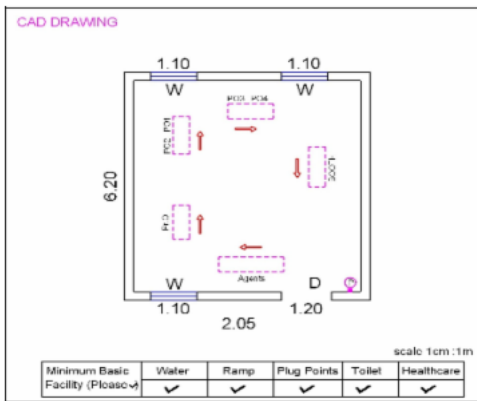

Google Map View

Polling Station Building Front View

Polling Station Front View

Cad View

Key MAP View

சட்டமன்றத் தொகுதியின் எண் மற்றும் பெயர் : 18-துறைமுகம் பிரிவு எண் மற்றும் பெயர் 1-செளகார்பேட்டை வார்டுஎண் 54 தங்கசாலை தெரு கதவு எண் (127 முதல் 199 வரை மற்றும் 132 முதல் 200 வரை) பாகம் எண் : 19