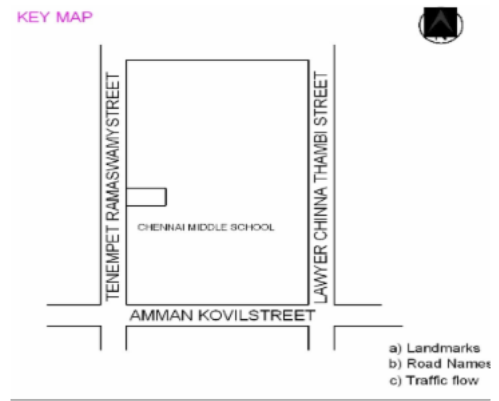

3. வாக்குச் சாவடியின் விவரங்கள்		
<p>வாக்குச் சாவடியின் எண் மற்றும் பெயர் : 19 - சென்னை நடுநிலைப் பள்ளி, எண். 130, அம்மன் கோயில் தெரு, கொண்டிதோப்பு, சென்னை - 600079.</p> <p>வாக்குச் சாவடியின் முகவரி : சென்னை நடுநிலைப் பள்ளி, எண். 130, அம்மன் கோயில் தெரு, கொண்டிதோப்பு, சென்னை - 600079.</p>	<p>வாக்குச் சாவடியின் வகைப்பாடு (ஆண்/பெண்/பொது)</p>	<p>பொது</p>
	துணை வாக்குச் சாவடிகளின் எண்ணிக்கை :	0

Google Map View

Polling Station Building Front View

Polling Station Front View

Cad View

Key MAP View

சட்டமன்றத் தொகுதியின் எண் மற்றும் பெயர் : 18-துறைமுகம் பிரிவு எண் மற்றும் பெயர் 1-செளகார்பேட்டை வார்டுஎண் 54 தங்கசாலை தெரு கதவு எண் (127 முதல் 199 வரை மற்றும் 132 முதல் 200 வரை) பாகம் எண் : 19