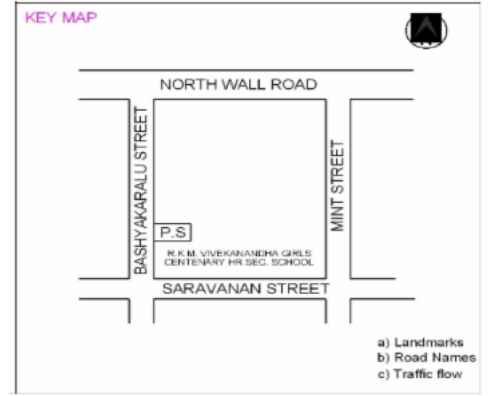

3. வாக்குச் சாவடியின் விவரங்கள்

வாக்குச் சாவடியின் எண் மற்றும் பெயர் : 2 - ஸ்ரீ ஆர்.கே.எம். விவேகானந்தா நூற்றாண்டு பெண்கள் மேல்நிலைப் பள்ளி, எண்.2, சரவணன் தெரு, கொண்டிதோப்பு, சென்னை - 600079.	வாக்குச் சாவடியின் வகைப்பாடு (ஆண்/பெண்/பொது)	பொது
வாக்குச் சாவடியின் முகவரி : ஸ்ரீ ஆர்.கே.எம். விவேகானந்தா நூற்றாண்டு பெண்கள் மேல்நிலைப் பள்ளி, எண்.2, சரவணன் தெரு, கொண்டிதோப்பு, சென்னை - 600079.	துணை வாக்குச் சாவடிகளின் எண்ணிக்கை :	0

Google Map View

Polling Station Building Front View

Polling Station Front View

Cad View

Key MAP View

சட்டமன்றத் தொகுதியின் எண் மற்றும் பெயர் : 18-துறைமுகம்
பிரிவு எண் மற்றும் பெயர் 1-கொண்டிதோப்பு வார்டு எண் 54 முனியப்பா தெரு.