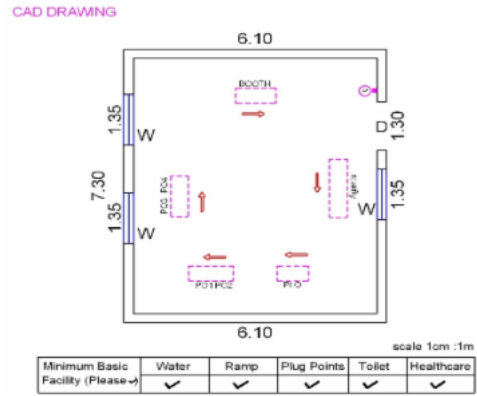

Google Map View

Polling Station Building Front View

Polling Station Front View

Cad View

Key MAP View

சட்டமன்றத் தொகுதியின் எண் மற்றும் பெயர் : 18-துறைமுகம்
பிரிவு எண் மற்றும் பெயர் 1-கொண்டிதோப்பு வார்டு எண் 54 முனியப்பா தெரு.