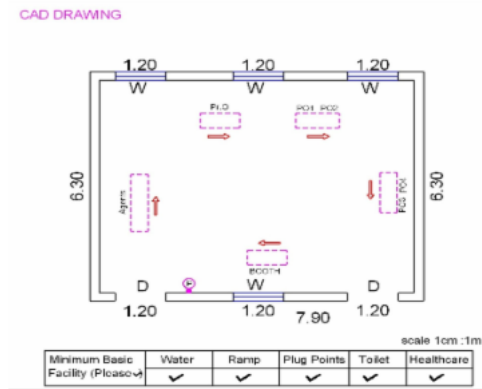

Google Map View

Polling Station Building Front View

Polling Station Front View

Cad View

Key MAP View

சட்டமன்றத் தொகுதியின் எண் மற்றும் பெயர் : 18-துறைமுகம்  
பிரிவு எண் மற்றும் பெயர் 1-சௌகார்பேட்டை வார்டுஎண் 54 உட்வார்ப் 2வது சந்து