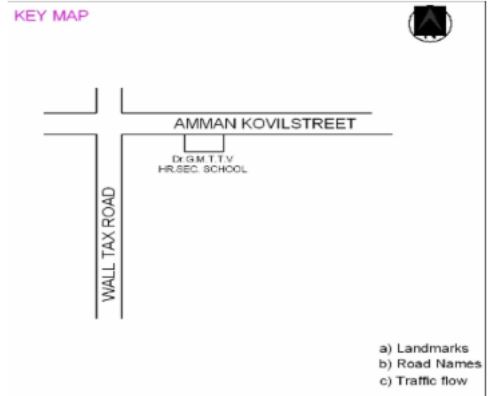

Google Map View

Polling Station Building Front View

Polling Station Front View

Cad View

Key MAP View

சட்டமன்றத் தொகுதியின் எண் மற்றும் பெயர் : 18-துறைமுகம்  
பிரிவு எண் மற்றும் பெயர் 1-சௌகார்பேட்டை வார்டுஎண் 54 உட்வார்ப் 2வது சந்து