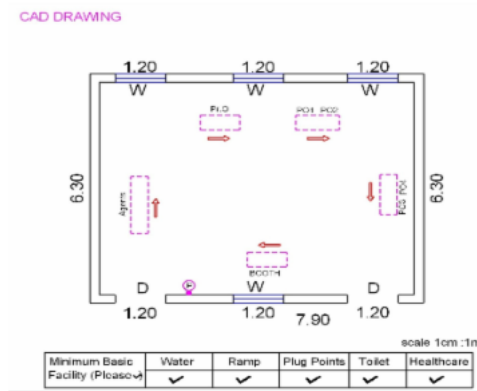

Google Map View

Polling Station Building Front View

Polling Station Front View

Cad View

Key MAP View

சட்டமன்றத் தொகுதியின் எண் மற்றும் பெயர் : 18-துறைமுகம்
பிரிவு எண் மற்றும் பெயர் 1-செளகார்பேட்டை வார்டுஎண் 54 டெலிகிராப் அப்பாய் சந்து