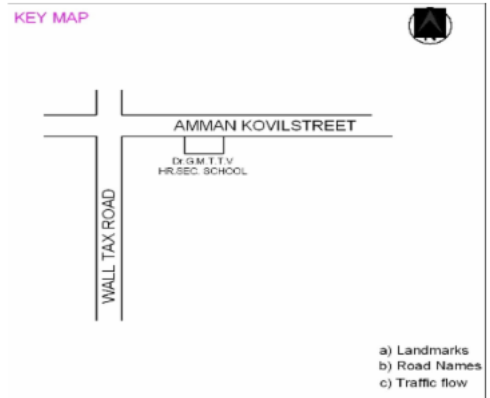

3. வாக்குச் சாவடியின் விவரங்கள்

<p>வாக்குச் சாவடியின் எண் மற்றும் பெயர் :</p> <p>22 - டாக்டர். குருசாமி முதலியார் டி.டி.வி. மேல்நிலைப் பள்ளி, எண்.225, அம்மன் கோயில் தெரு, கொண்டிதோப்பு, சென்னை - 600079.</p> <p>வாக்குச் சாவடியின் முகவரி :</p> <p>டாக்டர். குருசாமி முதலியார் டி.டி.வி. மேல்நிலைப் பள்ளி, எண்.225, அம்மன் கோயில் தெரு, கொண்டிதோப்பு, சென்னை - 600079.</p>	<p>வாக்குச் சாவடியின் வகைப்பாடு (ஆண்/பெண்/பொது)</p> <p>துணை வாக்குச் சாவடிகளின் எண்ணிக்கை :</p>	<p>பொது</p> <p style="font-size: 24px;">0</p>
---	---	--

Google Map View

Polling Station Building Front View

Polling Station Front View

Cad View

Key MAP View

சட்டமன்றத் தொகுதியின் எண் மற்றும் பெயர் : 18-துறைமுகம்
பிரிவு எண் மற்றும் பெயர் 1-செளகார்பேட்டை வார்டுஎண் 54 டெலிகிராப் அப்பாய் சந்து