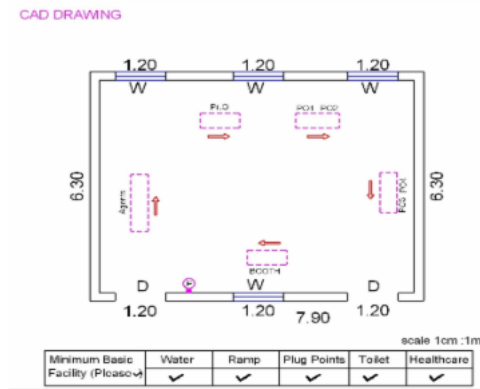

Google Map View

Polling Station Building Front View

Polling Station Front View

Cad View

Key MAP View

1	UKV1515733	பெயர் : சந்தோஷ் குமாரி கணவர் பெயர்: ராஜு ஜெயின் வீட்டு எண் : 1 வயது : 48 பாலினம் : பெண்	Photo is available	2	UKV0553388	பெயர் : தனலக்ஷ்மி கணவர் பெயர்: சதாகர் வீட்டு எண் : 1 வயது : 42 பாலினம் : பெண்	Photo is available	3	UKV0553941	பெயர் : ஜெயகுமார் தந்தை பெயர்: முத்துகிருஷ்ணன் வீட்டு எண் : 1 வயது : 33 பாலினம் : ஆண்	Photo is available
4	UKV1860428	பெயர் : கமலேஷ் தந்தை பெயர்: கானாராம் வீட்டு எண் : 1 வயது : 33 பாலினம் : ஆண்	Photo is available	5	UKV1900786	பெயர் : கிதியோன் சாமராஜ் தந்தை பெயர்: அருள்வேல் வீட்டு எண் : 1/1 வயது : 21 பாலினம் : ஆண்	Photo is available	6	UKV0461749	பெயர் : நந்தினி தந்தை பெயர்: ஏசுதாஸ் வீட்டு எண் : 2 வயது : 35 பாலினம் : பெண்	Photo is available
7	JLV1473321	பெயர் : தங்கவேல் தந்தை பெயர்: சின்னசாமிபிள்ளை வீட்டு எண் : 2-4 வயது : 66 பாலினம் : ஆண்	Photo is available	8	JLV1474279	பெயர் : கல்யாணி கணவர் பெயர்: தங்கவேல் வீட்டு எண் : 2-4 வயது : 51 பாலினம் : பெண்	Photo is available	9	UKV1121615	பெயர் : திபிகா கணவர் பெயர்: பிரபு வீட்டு எண் : 4 வயது : 34 பாலினம் : பெண்	Photo is available
10	UKV1758721	பெயர் : மணிகண்டன் தந்தை பெயர்: முனிராஜ் லக்ஷ்மந் வீட்டு எண் : 4/18 வயது : 24 பாலினம் : ஆண்	Photo is available	11	UKV1777051	பெயர் : ரெனி ராஜு கணவர் பெயர்: ஆலோய்கியோஸ் ராஜு வீட்டு எண் : 4/19 வயது : 51 பாலினம் : பெண்	Photo is available	12	UKV1213339	பெயர் : துரைவேல் தந்தை பெயர்: கண்ணன் வீட்டு எண் : 5 வயது : 76 பாலினம் : ஆண்	Photo is available
13	UKV1554120	பெயர் : மூர்த்தி தந்தை பெயர்: துரைவேல் வீட்டு எண் : 5 வயது : 48 பாலினம் : ஆண்	Photo is available	14	JLV1471325	பெயர் : தில்யா தந்தை பெயர்: துரைவேல் வீட்டு எண் : 5 வயது : 40 பாலினம் : பெண்	Photo is available	15	UKV0957258	பெயர் : கணியொழி தந்தை பெயர்: மதிவாணன் வீட்டு எண் : 5 வயது : 30 பாலினம் : பெண்	Photo is available
16	UKV2077337	பெயர் : வி பாலு தந்தை பெயர்: வெங்கடேசன் வீட்டு எண் : 5/9 வயது : 61 பாலினம் : ஆண்	Photo is available	17	UKV1803204	பெயர் : நஸ்ரின் பாணு தந்தை பெயர்: மிதார் மைதீன் வீட்டு எண் : 5/9 வயது : 26 பாலினம் : பெண்	Photo is available	18	JLV0870964	பெயர் : மேரிஜூலி கணவர் பெயர்: கிருஸ்தோபர் வீட்டு எண் : 6/18 வயது : 51 பாலினம் : பெண்	Photo is available
19	UKV2000172	பெயர் : சூ எசக்கி விக்னேஷ் தந்தை பெயர்: சூ சூரியா வீட்டு எண் : 6/18 வயது : 23 பாலினம் : ஆண்	Photo is available	20	UKV1895440	பெயர் : ஷ்ரிவர்ஷ்ந தந்தை பெயர்: மூர்த்தி வீட்டு எண் : 6/18 வயது : 21 பாலினம் : ஆண்	Photo is available	21	UKV1781434	பெயர் : பிரத்திவி ராஜ் தந்தை பெயர்: ரமேஷ் வீட்டு எண் : 6/19 வயது : 35 பாலினம் : ஆண்	Photo is available
22	UKV1403161	பெயர் : பிரேம்குமார் தந்தை பெயர்: மூர்த்தி வீட்டு எண் : 7 வயது : 27 பாலினம் : ஆண்	Photo is available	23	UKV1554138	பெயர் : வைரம் கணவர் பெயர்: கருப்பையா வீட்டு எண் : 7-1 வயது : 66 பாலினம் : பெண்	Photo is available	24	UKV1554146	பெயர் : பழனிசாமி தந்தை பெயர்: கருப்பையா வீட்டு எண் : 7-1 வயது : 49 பாலினம் : ஆண்	Photo is available
25	JLV1471366	பெயர் : ராஜலக்ஷ்மி கணவர் பெயர்: பழனிசாமி வீட்டு எண் : 7-1 வயது : 47 பாலினம் : பெண்	Photo is available	26	JLV1479633	பெயர் : சூரேஷ்குமார் தந்தை பெயர்: கருப்பையா வீட்டு எண் : 7-1 வயது : 39 பாலினம் : ஆண்	Photo is available	27	UKV1554153	பெயர் : குணசேகரன் தந்தை பெயர்: சண்முகம் வீட்டு எண் : 7-2 வயது : 75 பாலினம் : ஆண்	Photo is available
28	UKV1554161	பெயர் : பானுமதி கணவர் பெயர்: குணசேகரன் வீட்டு எண் : 7-2 வயது : 66 பாலினம் : பெண்	Photo is available	29	JLV0871582	பெயர் : பாரதி தந்தை பெயர்: குணசேகரன் வீட்டு எண் : 7-2 வயது : 44 பாலினம் : பெண்	Photo is available	30	JLV1470913	பெயர் : பிரபு தந்தை பெயர்: குணசேகரன் வீட்டு எண் : 7-2 வயது : 40 பாலினம் : ஆண்	Photo is available