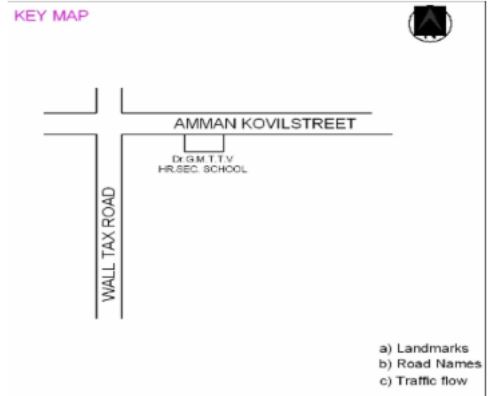

Google Map View

Polling Station Building Front View

Polling Station Front View

Cad View

Key MAP View

1	UKV1515733	பெயர் : சந்தோஷ் குமாரி கணவர் பெயர்: ராஜு ஜெயின் வீட்டு எண் : 1 வயது : 48 பாலினம் : பெண்	Photo is available	2	UKV0553388	பெயர் : தனலக்ஷ்மி கணவர் பெயர்: சதாகர் வீட்டு எண் : 1 வயது : 42 பாலினம் : பெண்	Photo is available	3	UKV0553941	பெயர் : ஜெயகுமார் தந்தை பெயர்: முத்துகிருஷ்ணன் வீட்டு எண் : 1 வயது : 33 பாலினம் : ஆண்	Photo is available
4	UKV1860428	பெயர் : கமலேஷ் தந்தை பெயர்: கானாராம் வீட்டு எண் : 1 வயது : 33 பாலினம் : ஆண்	Photo is available	5	UKV1900786	பெயர் : கிதியோன் சாமராஜ் தந்தை பெயர்: அருள்வேல் வீட்டு எண் : 1/1 வயது : 21 பாலினம் : ஆண்	Photo is available	6	UKV0461749	பெயர் : நந்தினி தந்தை பெயர்: ஏசுதாஸ் வீட்டு எண் : 2 வயது : 35 பாலினம் : பெண்	Photo is available
7	JLV1473321	பெயர் : தங்கவேல் தந்தை பெயர்: சின்னசாமிபிள்ளை வீட்டு எண் : 2-4 வயது : 66 பாலினம் : ஆண்	Photo is available	8	JLV1474279	பெயர் : கல்யாணி கணவர் பெயர்: தங்கவேல் வீட்டு எண் : 2-4 வயது : 51 பாலினம் : பெண்	Photo is available	9	UKV1121615	பெயர் : திபிகா கணவர் பெயர்: பிரபு வீட்டு எண் : 4 வயது : 34 பாலினம் : பெண்	Photo is available
10	UKV1758721	பெயர் : மணிகண்டன் தந்தை பெயர்: முனிராஜ் லக்ஷ்மந் வீட்டு எண் : 4/18 வயது : 24 பாலினம் : ஆண்	Photo is available	11	UKV1777051	பெயர் : ரெனி ராஜு கணவர் பெயர்: ஆலோய்கியோஸ் ராஜு வீட்டு எண் : 4/19 வயது : 51 பாலினம் : பெண்	Photo is available	12	UKV1213339	பெயர் : துரைவேல் தந்தை பெயர்: கண்ணன் வீட்டு எண் : 5 வயது : 76 பாலினம் : ஆண்	Photo is available
13	UKV1554120	பெயர் : மூர்த்தி தந்தை பெயர்: துரைவேல் வீட்டு எண் : 5 வயது : 48 பாலினம் : ஆண்	Photo is available	14	JLV1471325	பெயர் : தில்யா தந்தை பெயர்: துரைவேல் வீட்டு எண் : 5 வயது : 40 பாலினம் : பெண்	Photo is available	15	UKV0957258	பெயர் : கணியொழி தந்தை பெயர்: மதிவாணன் வீட்டு எண் : 5 வயது : 30 பாலினம் : பெண்	Photo is available
16	UKV2077337	பெயர் : வி பாலு தந்தை பெயர்: வெங்கடேசன் வீட்டு எண் : 5/9 வயது : 61 பாலினம் : ஆண்	Photo is available	17	UKV1803204	பெயர் : நஸ்ரின் பாணு தந்தை பெயர்: மிதார் மைதீன் வீட்டு எண் : 5/9 வயது : 26 பாலினம் : பெண்	Photo is available	18	JLV0870964	பெயர் : மேரிஜூலி கணவர் பெயர்: கிருஸ்தோபர் வீட்டு எண் : 6/18 வயது : 51 பாலினம் : பெண்	Photo is available
19	UKV2000172	பெயர் : சூ எசக்கி விக்னேஷ் தந்தை பெயர்: சூ சூரியா வீட்டு எண் : 6/18 வயது : 23 பாலினம் : ஆண்	Photo is available	20	UKV1895440	பெயர் : ஷ்ரிவர்ஷ்ந தந்தை பெயர்: மூர்த்தி வீட்டு எண் : 6/18 வயது : 21 பாலினம் : ஆண்	Photo is available	21	UKV1781434	பெயர் : பிரத்திவி ராஜ் தந்தை பெயர்: ரமேஷ் வீட்டு எண் : 6/19 வயது : 35 பாலினம் : ஆண்	Photo is available
22	UKV1403161	பெயர் : பிரேம்குமார் தந்தை பெயர்: மூர்த்தி வீட்டு எண் : 7 வயது : 27 பாலினம் : ஆண்	Photo is available	23	UKV1554138	பெயர் : வைரம் கணவர் பெயர்: கருப்பையா வீட்டு எண் : 7-1 வயது : 66 பாலினம் : பெண்	Photo is available	24	UKV1554146	பெயர் : பழனிசாமி தந்தை பெயர்: கருப்பையா வீட்டு எண் : 7-1 வயது : 49 பாலினம் : ஆண்	Photo is available
25	JLV1471366	பெயர் : ராஜலக்ஷ்மி கணவர் பெயர்: பழனிசாமி வீட்டு எண் : 7-1 வயது : 47 பாலினம் : பெண்	Photo is available	26	JLV1479633	பெயர் : சூரேஷ்குமார் தந்தை பெயர்: கருப்பையா வீட்டு எண் : 7-1 வயது : 39 பாலினம் : ஆண்	Photo is available	27	UKV1554153	பெயர் : குணசேகரன் தந்தை பெயர்: சண்முகம் வீட்டு எண் : 7-2 வயது : 75 பாலினம் : ஆண்	Photo is available
28	UKV1554161	பெயர் : பானுமதி கணவர் பெயர்: குணசேகரன் வீட்டு எண் : 7-2 வயது : 66 பாலினம் : பெண்	Photo is available	29	JLV0871582	பெயர் : பாரதி தந்தை பெயர்: குணசேகரன் வீட்டு எண் : 7-2 வயது : 44 பாலினம் : பெண்	Photo is available	30	JLV1470913	பெயர் : பிரபு தந்தை பெயர்: குணசேகரன் வீட்டு எண் : 7-2 வயது : 40 பாலினம் : ஆண்	Photo is available