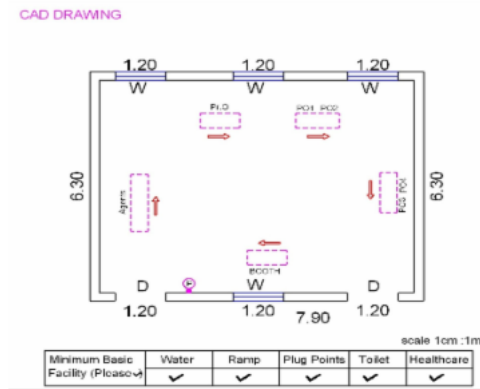

Google Map View

Polling Station Building Front View

Polling Station Front View

Cad View

Key MAP View

சட்டமன்றத் தொகுதியின் எண் மற்றும் பெயர் : 18-துறைமுகம் பிரிவு எண் மற்றும் பெயர் 1-செளகார்பேட்டை வார்டுஎண் 54 அம்மன் கோயில் தெரு கதவு எண் (145 முதல் வரை 241 மற்றும் 114 முதல்