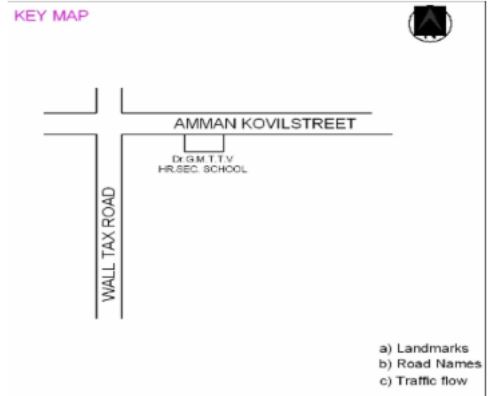

Google Map View

Polling Station Building Front View

Polling Station Front View

Cad View

Key MAP View

சட்டமன்றத் தொகுதியின் எண் மற்றும் பெயர் : 18-துறைமுகம் பிரிவு எண் மற்றும் பெயர் 1-செளகார்பேட்டை வார்டுஎண் 54 அம்மன் கோயில் தெரு கதவு எண் (145 முதல் வரை 241 மற்றும் 114 முதல்