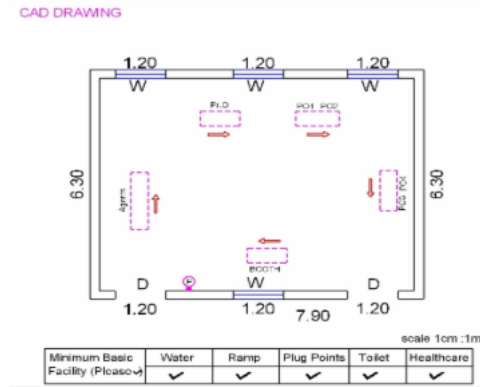

Google Map View

Polling Station Building Front View

Polling Station Front View

Cad View

Key MAP View

சட்டமன்றத் தொகுதியின் எண் மற்றும் பெயர் : 18-துறைமுகம்
பிரிவு எண் மற்றும் பெயர் 1-சௌகார்பேட்டை வார்டுஎண் 54 அம்மன் கோயில் 1வது சந்து