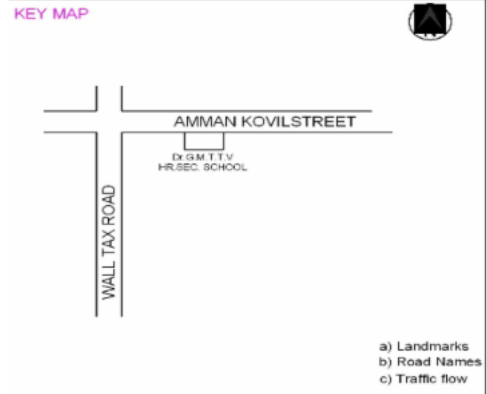

Google Map View

Polling Station Building Front View

Polling Station Front View

Cad View

Key MAP View

சட்டமன்றத் தொகுதியின் எண் மற்றும் பெயர் : 18-துறைமுகம்
பிரிவு எண் மற்றும் பெயர் 1-சௌகார்பேட்டை வார்டுஎண் 54 அம்மன் கோயில் 1வது சந்து