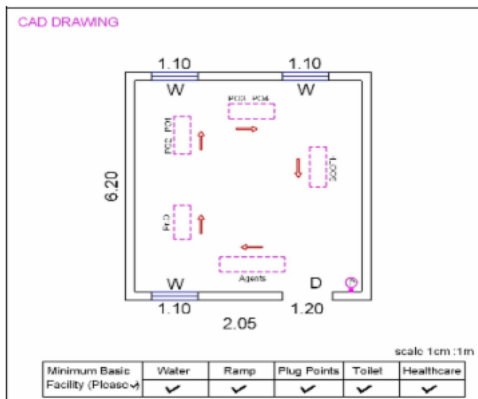

வாக்காளர் பதிவு அலுவலரின்
கையொப்பம்

Nazri Naksha

Google Map View

Polling Station Building Front View

Polling Station Front View

Cad View

Key MAP View

சட்டமன்றத் தொகுதியின் எண் மற்றும் பெயர் : 18-துறைமுகம்
பிரிவு எண் மற்றும் பெயர் 1-கொண்டிதோப்பு வார்டு எண் 54 வாசர்மேன் அலிலேன்