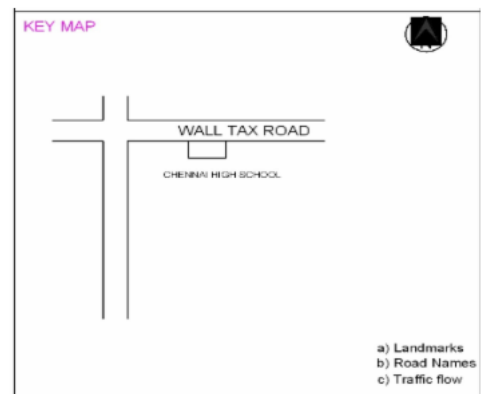

Cad View

Key MAP View