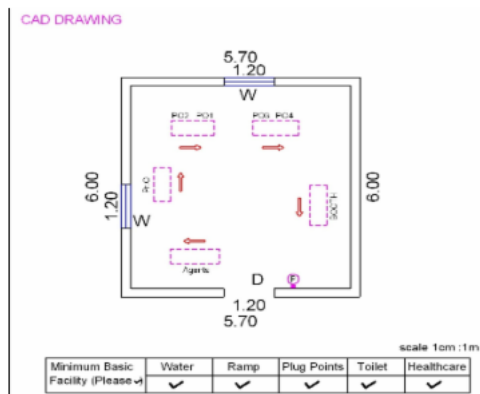

Google Map View

Polling Station Building Front View

Polling Station Front View

Cad View

Key MAP View

1 பெயர் : வினோத் குமார் தந்தை பெயர்: கணபதலால் வீட்டு எண் : 1 வயது : 63 பாலினம் : ஆண்	UKV0409052 Photo is available	2 பெயர் : விஜயா தேவி கணவர் பெயர்: வினோத் குமார் வீட்டு எண் : 1 வயது : 59 பாலினம் : பெண்	UKV0409839 Photo is available	3 பெயர் : சசிகலா கணவர் பெயர்: கிஷன்லால் வீட்டு எண் : 1 வயது : 41 பாலினம் : பெண்	UKV1043348 Photo is available
4 பெயர் : சோனு தந்தை பெயர்: சாந்திலால் ஜெயின் வீட்டு எண் : 1 வயது : 34 பாலினம் : பெண்	UKV1168905 Photo is available	5 பெயர் : ரோகித் பெட்லா தந்தை பெயர்: வினோத் குமார் பெட்லாலா வீட்டு எண் : 1 வயது : 31 பாலினம் : ஆண்	UKV0870428 Photo is available	6 பெயர் : பிரியதர்ஷினி தந்தை பெயர்: தெய்வமணி வீட்டு எண் : 1 வயது : 28 பாலினம் : பெண்	UKV177374 Photo is available
7 பெயர் : நிர்மலா கணவர் பெயர்: ரவிராஜ் வீட்டு எண் : 2 வயது : 61 பாலினம் : பெண்	UKV1122738 Photo is available	8 பெயர் : அனிலேஷ் தந்தை பெயர்: குன்னிராமன் வீட்டு எண் : 2 வயது : 45 பாலினம் : ஆண்	JLV0883405 Photo is available	9 பெயர் : மித்துன் தந்தை பெயர்: ஜெயராஜன் வீட்டு எண் : 2 வயது : 32 பாலினம் : ஆண்	UKV0960757 Photo is available
10 பெயர் : ஜானகிஅம்மாள் கணவர் பெயர்: குன்னிராமன் வீட்டு எண் : 2-2 வயது : 91 பாலினம் : பெண்	UKV1579747 Photo is available	11 பெயர் : ஜெயராமன் தந்தை பெயர்: குன்னிராமன் வீட்டு எண் : 2-2 வயது : 65 பாலினம் : ஆண்	UKV1579754 Photo is available	12 பெயர் : ரெஜிலா கணவர் பெயர்: ஜெயராமன் வீட்டு எண் : 2-2 வயது : 58 பாலினம் : பெண்	UKV1579762 Photo is available
13 பெயர் : மோகன் தந்தை பெயர்: குன்னிராமன் வீட்டு எண் : 2-2 வயது : 55 பாலினம் : ஆண்	UKV1579770 Photo is available	S2 14 பெயர் : தனுஜா தந்தை பெயர்: குன்னிராமன் வீட்டு எண் : 2-2 வயது : 48 பாலினம் : பெண்	UKV1579788 Photo is available	15 பெயர் : மஞ்சளா கணவர் பெயர்: பவிதர்ன் வீட்டு எண் : 2/29 வயது : 53 பாலினம் : பெண்	JLV0754770 Photo is available
16 பெயர் : ரஜிதா கணவர் பெயர்: மோகன் வீட்டு எண் : 2/29 வயது : 46 பாலினம் : பெண்	UKV1457613 Photo is available	17 பெயர் : எம்கேஸஹர் பீ கணவர் பெயர்: பந்நாலாள்கேஸஹர் வீட்டு எண் : 2/29 வயது : 42 பாலினம் : பெண்	UKV1908243 Photo is available	18 பெயர் : ஹனுமன்னாராம் தந்தை பெயர்: லும்பாராம் வீட்டு எண் : 2-29 வயது : 40 பாலினம் : ஆண்	UKV0641662 Photo is available
19 பெயர் : ஆஷா பத்மநாபன் கணவர் பெயர்: அந்லாஷ் வீட்டு எண் : 2/29 வயது : 40 பாலினம் : பெண்	UKV1457852 Photo is available	20 பெயர் : ஜீவிதா தாயின் பெயர்: மஞ்சளா வீட்டு எண் : 2/29 வயது : 26 பாலினம் : ஆண்	UKV1802941 Photo is available	21 பெயர் : ரீம பி தாயின் பெயர்: மஞ்சளா வீட்டு எண் : 2/29 வயது : 22 பாலினம் : பெண்	UKV1985233 Photo is available
22 பெயர் : பிரேமா கணவர் பெயர்: ரவிசுமார் வீட்டு எண் : 3-1 வயது : 66 பாலினம் : பெண்	UKV1579804 Photo is available	23 பெயர் : சிவசுமார் தந்தை பெயர்: ரவிசுமார் வீட்டு எண் : 3-1 வயது : 41 பாலினம் : ஆண்	JLV0883454 Photo is available	24 பெயர் : லட்சுமி கணவர் பெயர்: மோகன் வீட்டு எண் : 3-2 வயது : 62 பாலினம் : பெண்	UKV1579812 Photo is available
25 பெயர் : மோகன் தந்தை பெயர்: நரசிம்மன் வீட்டு எண் : 3-31 வயது : 69 பாலினம் : ஆண்	UKV1449677 Photo is available	26 பெயர் : பிரசாத் தந்தை பெயர்: மோகன் வீட்டு எண் : 3-31 வயது : 40 பாலினம் : ஆண்	UKV1449685 Photo is available	27 பெயர் : ஜெயகாந்த் தந்தை பெயர்: மோகன் வீட்டு எண் : 3-31 வயது : 38 பாலினம் : ஆண்	UKV1449693 Photo is available
28 பெயர் : அமர் மீதல தந்தை பெயர்: பஜ்ஜி மீதல வீட்டு எண் : 4/28 வயது : 48 பாலினம் : ஆண்	UKV1782358 Photo is available	29 பெயர் : தரணிதரன் தந்தை பெயர்: கார்த்திகேயன் வீட்டு எண் : 5-1 வயது : 48 பாலினம் : ஆண்	UKV1579820 Photo is available	30 பெயர் : ராமகிருஷ்ணன் தந்தை பெயர்: கோபாலகிருஷ்ணன் வீட்டு எண் : 6 வயது : 64 பாலினம் : ஆண்	JLV1402643 Photo is available