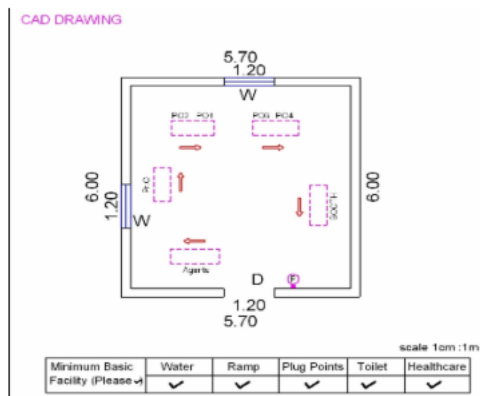

Google Map View

Polling Station Building Front View

Polling Station Front View

Cad View

Key MAP View

1 பெயர் : பிரிதிபா கணவர் பெயர் : பரசுராமன் வீட்டு எண் : 1 வயது : 66 பாலினம் : பெண்	UKV0556175 Photo is available	2 பெயர் : பெருமாள் தந்தை பெயர் : குப்புசாமி வீட்டு எண் : 1 வயது : 63 பாலினம் : ஆண்	UKV0555839 Photo is available	3 பெயர் : திவிச்சந்த் ஜெயின் தந்தை பெயர் : பாபுலால் வீட்டு எண் : 1 வயது : 50 பாலினம் : ஆண்	UKV0091033 Photo is available
4 பெயர் : சுப்பிரமணி தந்தை பெயர் : ராதா வீட்டு எண் : 1/22 வயது : 49 பாலினம் : ஆண்	UKV1715085 Photo is available	5 பெயர் : கஸ்தூரி கணவர் பெயர் : ரத்தினவேலு வீட்டு எண் : 1/38 வயது : 65 பாலினம் : பெண்	JLV1404474 Photo is available	6 பெயர் : அப்துல் ரஷித் தந்தை பெயர் : மொஉலனா வீட்டு எண் : 2 வயது : 59 பாலினம் : ஆண்	UKV1293042 Photo is available
7 பெயர் : சாம்சாத் கணவர் பெயர் : அப்துல் ரசத் வீட்டு எண் : 2 வயது : 50 பாலினம் : பெண்	UKV1293059 Photo is available	8 பெயர் : சாந்திலால் தந்தை பெயர் : நமிசந்த் ஜெயின் வீட்டு எண் : 2 வயது : 43 பாலினம் : ஆண்	UKV0555847 Photo is available	9 பெயர் : நிரிஜ் கர்ணாவட் கணவர் பெயர் : தர்மிஜன் ஜாசட் வீட்டு எண் : 2 வயது : 42 பாலினம் : பெண்	UKV0556134 Photo is available
10 பெயர் : ம் தருண் குமார் தந்தை பெயர் : மதன்லால்ஜெயின் வீட்டு எண் : 2 வயது : 33 பாலினம் : ஆண்	UKV1216381 Photo is available	11 பெயர் : மனிஷ் தந்தை பெயர் : ராஜேந்திரகுமார் பண்டாரி வீட்டு எண் : 2 வயது : 32 பாலினம் : ஆண்	UKV0870444 Photo is available	12 பெயர் : அபிஷேக் தந்தை பெயர் : ராஜேந்திரகுமார் பண்டாரி வீட்டு எண் : 2 வயது : 31 பாலினம் : ஆண்	UKV0870436 Photo is available
13 பெயர் : ரிக்காப்ராஜ்குதா தந்தை பெயர் : ரிக்கப்ராஜ் வீட்டு எண் : 2-40 வயது : 74 பாலினம் : ஆண்	JLV1405117 Photo is available	14 பெயர் : சாந்தாகுமாரி கணவர் பெயர் : ரிக்காப்ராஜ்குதா வீட்டு எண் : 2-40 வயது : 69 பாலினம் : பெண்	JLV1404854 Photo is available	15 பெயர் : கிரண்மை கணவர் பெயர் : ஜெபத்சந்த் வீட்டு எண் : 2-40 வயது : 65 பாலினம் : பெண்	JLV1404110 Photo is available
S 16 பெயர் : ராஜேந்திரன் தந்தை பெயர் : பவன்லால் வீட்டு எண் : 2-40 வயது : 55 பாலினம் : ஆண்	JLV1404243 Photo is available	17 பெயர் : மதன்லால் தந்தை பெயர் : ரிக்கப்பந்தீப் வீட்டு எண் : 2-40 வயது : 55 பாலினம் : ஆண்	JLV1404888 Photo is available	18 பெயர் : லலிதாதேவி கணவர் பெயர் : ராஜேந்திரகுமார் வீட்டு எண் : 2-40 வயது : 54 பாலினம் : பெண்	JLV2905354 Photo is available
19 பெயர் : ஊர்மிளாதேவி கணவர் பெயர் : மதன்லால் வீட்டு எண் : 2-40 வயது : 54 பாலினம் : பெண்	JLV1404599 Photo is available	20 பெயர் : நவரத்தான்மால்முத்தா தந்தை பெயர் : இக்கப்பராக்முத்தா வீட்டு எண் : 2-40 வயது : 49 பாலினம் : ஆண்	JLV1405273 Photo is available	21 பெயர் : ராஜேஷ் தந்தை பெயர் : சுனிலால் வீட்டு எண் : 2/40 வயது : 47 பாலினம் : ஆண்	UKV1808013 Photo is available
22 பெயர் : ஜம்பு குமார் முக்தா தந்தை பெயர் : விஜய் ராஜ் வீட்டு எண் : 2/40 வயது : 47 பாலினம் : ஆண்	UKV1860949 Photo is available	23 பெயர் : கல்யாண் சிங் தந்தை பெயர் : மோமதராஜ் வீட்டு எண் : 2/40 வயது : 46 பாலினம் : ஆண்	UKV1999879 Photo is available	S 24 பெயர் : சரளா கணவர் பெயர் : ராஜேந்திரன் வீட்டு எண் : 2/40 வயது : 45 பாலினம் : பெண்	JLV1404128 Photo is available
25 பெயர் : சங்கீதா கணவர் பெயர் : நவரத்தான்மால்முத்தா வீட்டு எண் : 2-40 வயது : 44 பாலினம் : பெண்	JLV1405240 Photo is available	26 பெயர் : ரேணுகா கணவர் பெயர் : ராக்கேஷ் வீட்டு எண் : 2-40 வயது : 43 பாலினம் : பெண்	JLV1404136 Photo is available	27 பெயர் : ராகேஷ் தந்தை பெயர் : ஜாபாரசீத வீட்டு எண் : 2-40 வயது : 43 பாலினம் : ஆண்	JLV1405794 Photo is available
28 பெயர் : சேனலதா கணவர் பெயர் : ஜம்பு குமார் முக்தா வீட்டு எண் : 2/40 வயது : 43 பாலினம் : பெண்	UKV1860931 Photo is available	29 பெயர் : மாதூரிதேவி கணவர் பெயர் : ராஜேஷ் வீட்டு எண் : 2/40 வயது : 43 பாலினம் : பெண்	JLV1420785 Photo is available	30 பெயர் : தேஸூதேவி கணவர் பெயர் : கல்யாண் சிங் வீட்டு எண் : 2/40 வயது : 43 பாலினம் : பெண்	UKV1999796 Photo is available