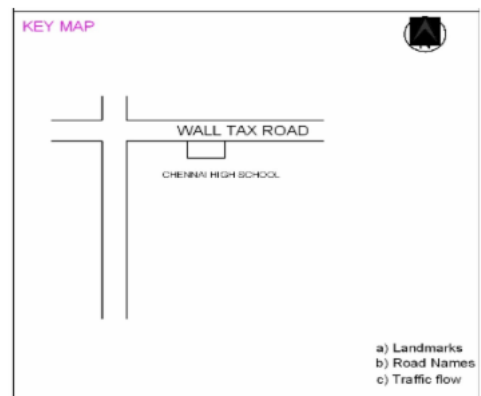

Cad View

Key MAP View