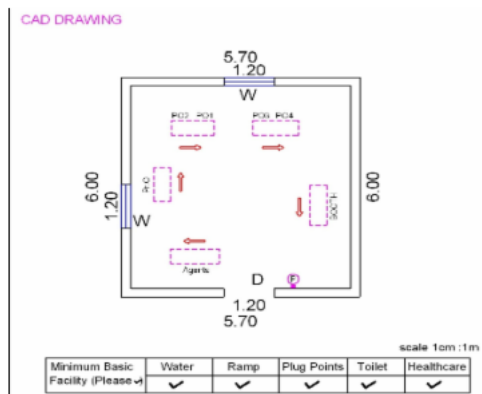

Nazri Naksha

Google Map View

Polling Station Building Front View

Polling Station Front View

Cad View

Key MAP View

சட்டமன்றத் தொகுதியின் எண் மற்றும் பெயர் : 18-துறைமுகம்  
பிரிவு எண் மற்றும் பெயர் 1-சௌகார்பேட்டை வார்டுஎண் 54 பெருமாள் கோயில் தோட்டம் 4வது சந்து