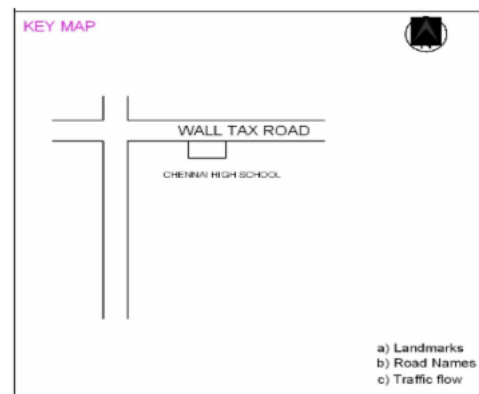

Nazri Naksha

Google Map View

Polling Station Building Front View

Polling Station Front View

Cad View

Key MAP View

சட்டமன்றத் தொகுதியின் எண் மற்றும் பெயர் : 18-துறைமுகம்  
பிரிவு எண் மற்றும் பெயர் 1-சௌகார்பேட்டை வார்டுஎண் 54 பெருமாள் கோயில் தோட்டம் 4வது சந்து