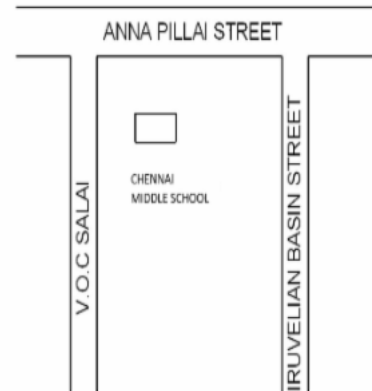

**3. வாக்குச் சாவடியின் விவரங்கள்**

<p><b>வாக்குச் சாவடியின் எண் மற்றும் பெயர் :</b></p> <p>32 - சென்னை நடுநிலைப்பள்ளி எண் 87, அண்ணாபிள்ளை தெரு, செளகார்பேட்டை, சென்னை - 600079</p> <p><b>வாக்குச் சாவடியின் முகவரி :</b></p> <p>சென்னை நடுநிலைப்பள்ளி, எண் 87, அண்ணாபிள்ளை தெரு, செளகார்பேட்டை, சென்னை - 600079.</p>	<p style="text-align: center;"><b>வாக்குச் சாவடியின் வகைப்பாடு (ஆண்/பெண்/பொது)</b></p>	<p style="text-align: center;">பொது</p>
	<b>துணை வாக்குச் சாவடிகளின் எண்ணிக்கை :</b>	0

Google Map View

Polling Station Building Front View

Polling Station Front View

Cad View

Key MAP View

CAD DRAWING

Minimum Basic Facility (Please ✓)	Water	Ramp	Plug Points	Toilet	Healthcare
	✓	✓	✓	✓	✓

சட்டமன்றத் தொகுதியின் எண் மற்றும் பெயர் : 18-துறைமுகம்  
பிரிவு எண் மற்றும் பெயர் 1-செளகார்பேட்டை வார்டுஎண் 54 உட்வர் 2வது சந்து