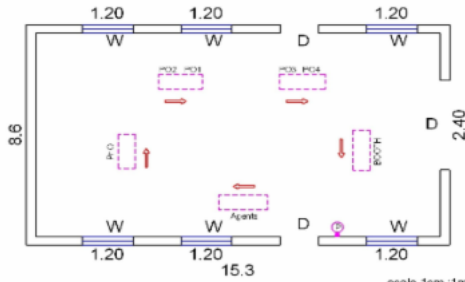

Google Map View

Polling Station Building Front View

Polling Station Front View

Cad View

Key MAP View

CAD DRAWING

Minimum Basic Facility (Please ✓)	Water	Ramp	Plug Points	Toilet	Healthcare
	✓	✓	✓	✓	✓

சட்டமன்றத் தொகுதியின் எண் மற்றும் பெயர் : 18-துறைமுகம்  
பிரிவு எண் மற்றும் பெயர் 1-செளகார்பேட்டை வார்டுஎண் 54 உட்வர் 2வது சந்து